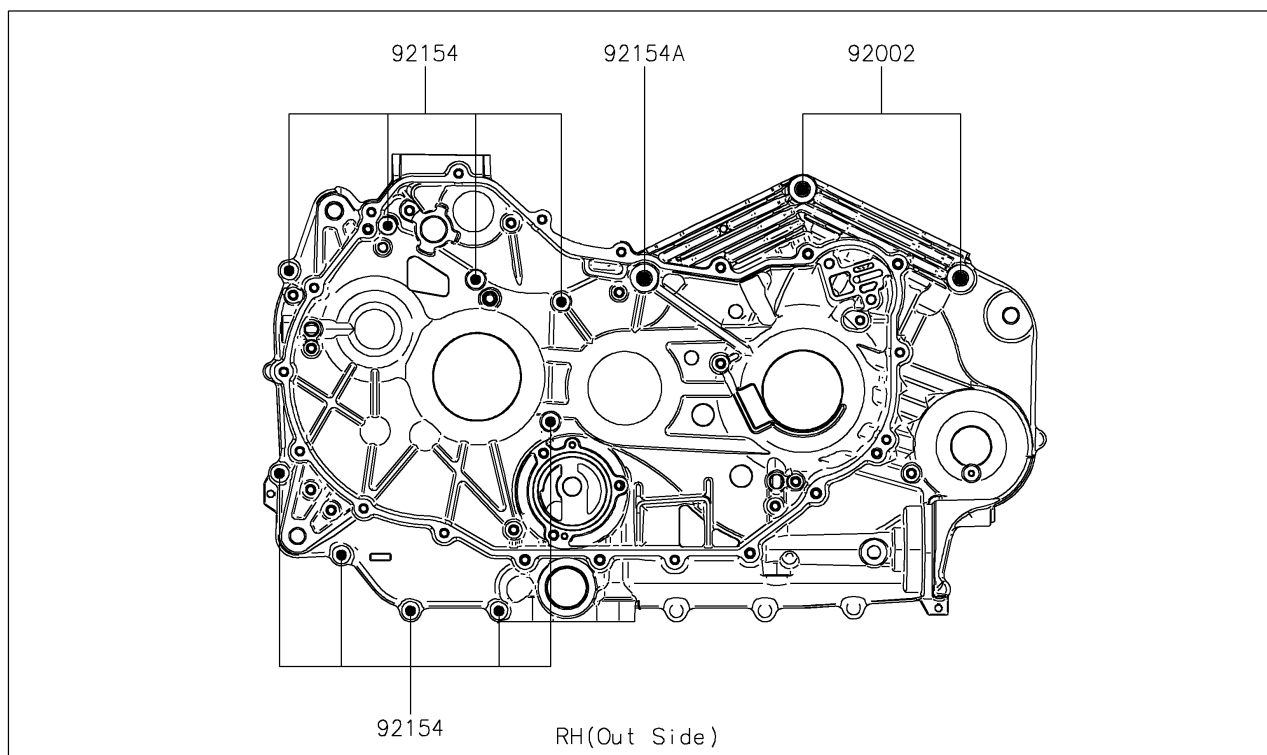

2024 Vulcan 1700 Vaquero ABS

PARTS DIAGRAM

Crankcase Bolt Pattern

E1412

2024 Vulcan 1700 Vaquero ABS

PARTS LIST

Crankcase Bolt Pattern

ITEM NAME	PART NUMBER	QUANTITY
-----------	-------------	----------