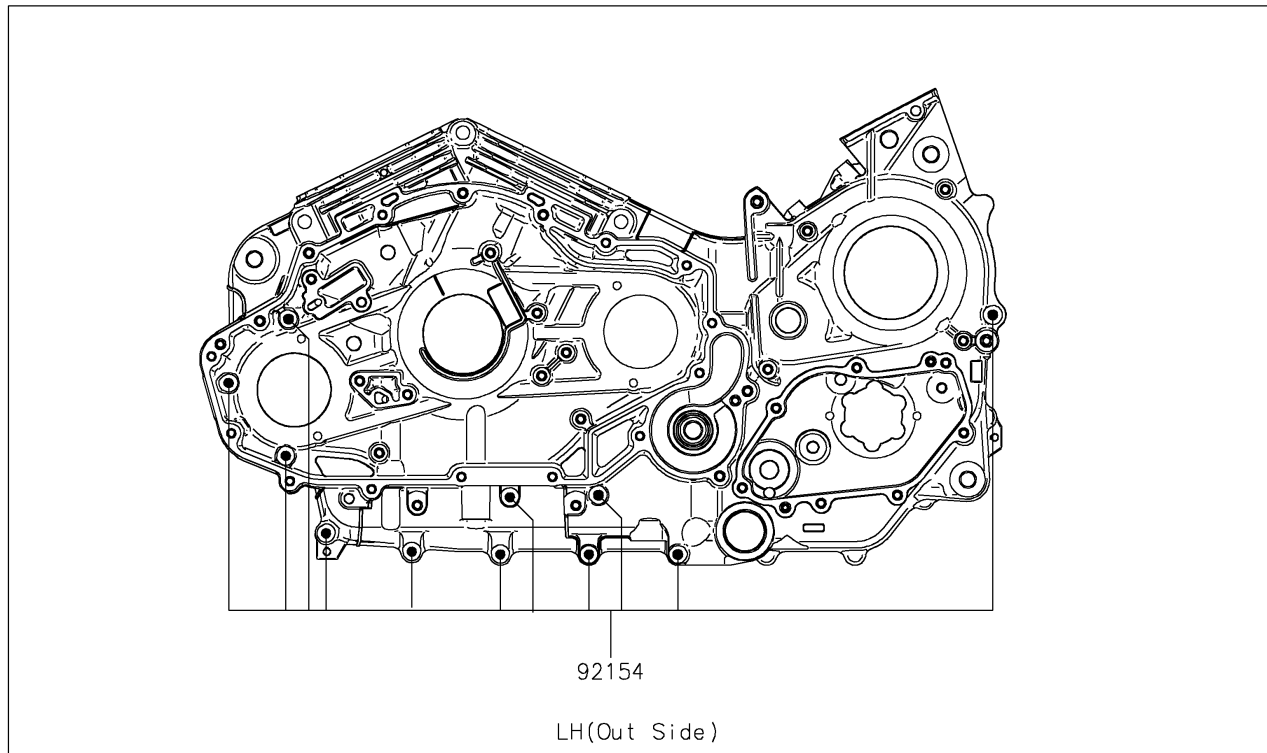

2024 Vulcan 1700 Vaquero ABS

PARTS DIAGRAM

Crankcase Bolt Pattern

E1412

2024 Vulcan 1700 Vaquero ABS

PARTS LIST

Crankcase Bolt Pattern

ITEM NAME	PART NUMBER	QUANTITY
-----------	-------------	----------