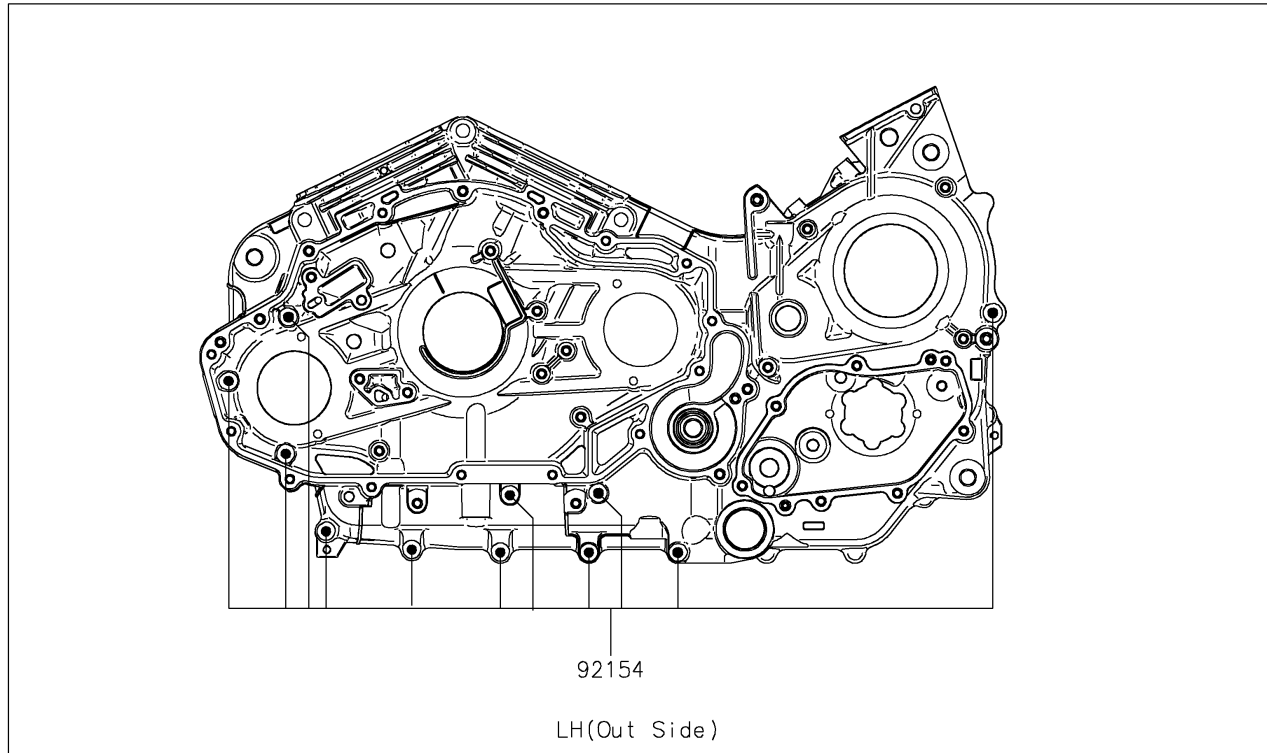

## PARTS DIAGRAM

### Crankcase Bolt Pattern

E1412

## PARTS LIST

### Crankcase Bolt Pattern

ITEM NAME	PART NUMBER	QUANTITY
-----------	-------------	----------

---