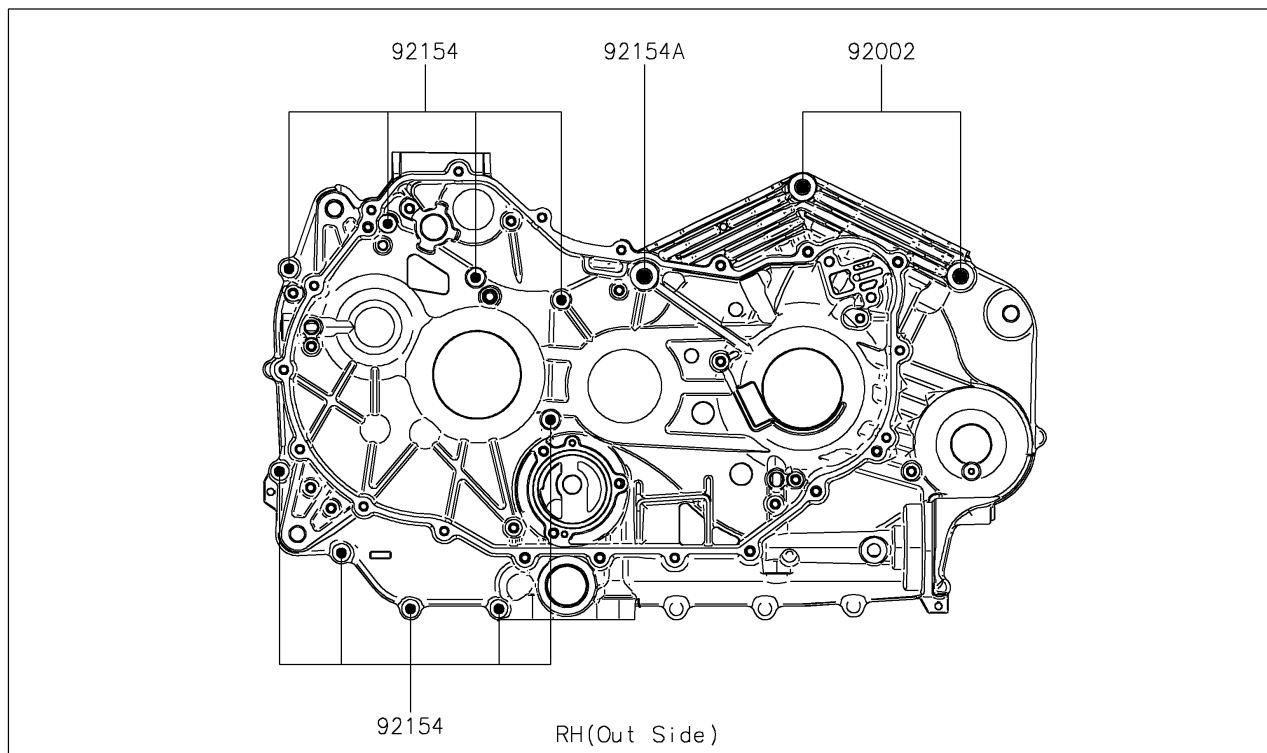

## PARTS DIAGRAM

### Crankcase Bolt Pattern

E1412

## PARTS LIST

### Crankcase Bolt Pattern

ITEM NAME	PART NUMBER	QUANTITY
-----------	-------------	----------

---