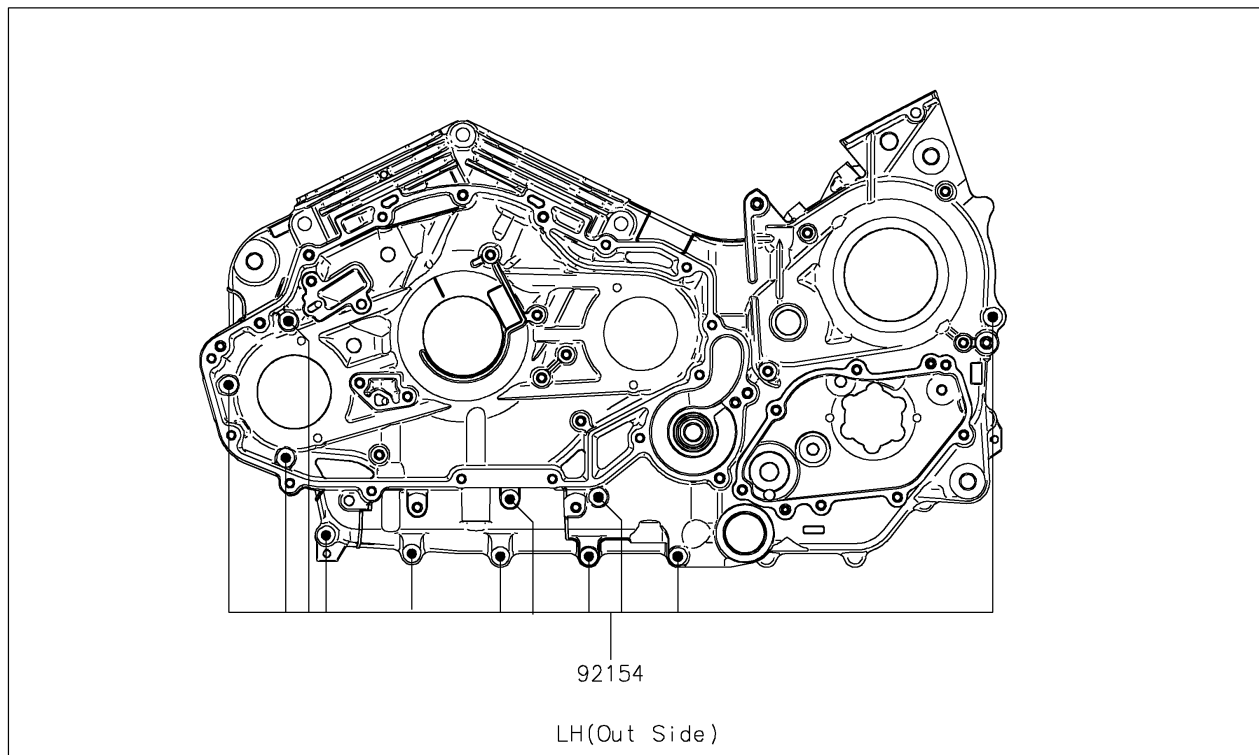

2023 VULCAN® 1700 VAQUERO® ABS

PARTS DIAGRAM

Crankcase Bolt Pattern

E1412

2023 VULCAN® 1700 VAQUERO® ABS

PARTS LIST

Crankcase Bolt Pattern

ITEM NAME	PART NUMBER	QUANTITY
-----------	-------------	----------
