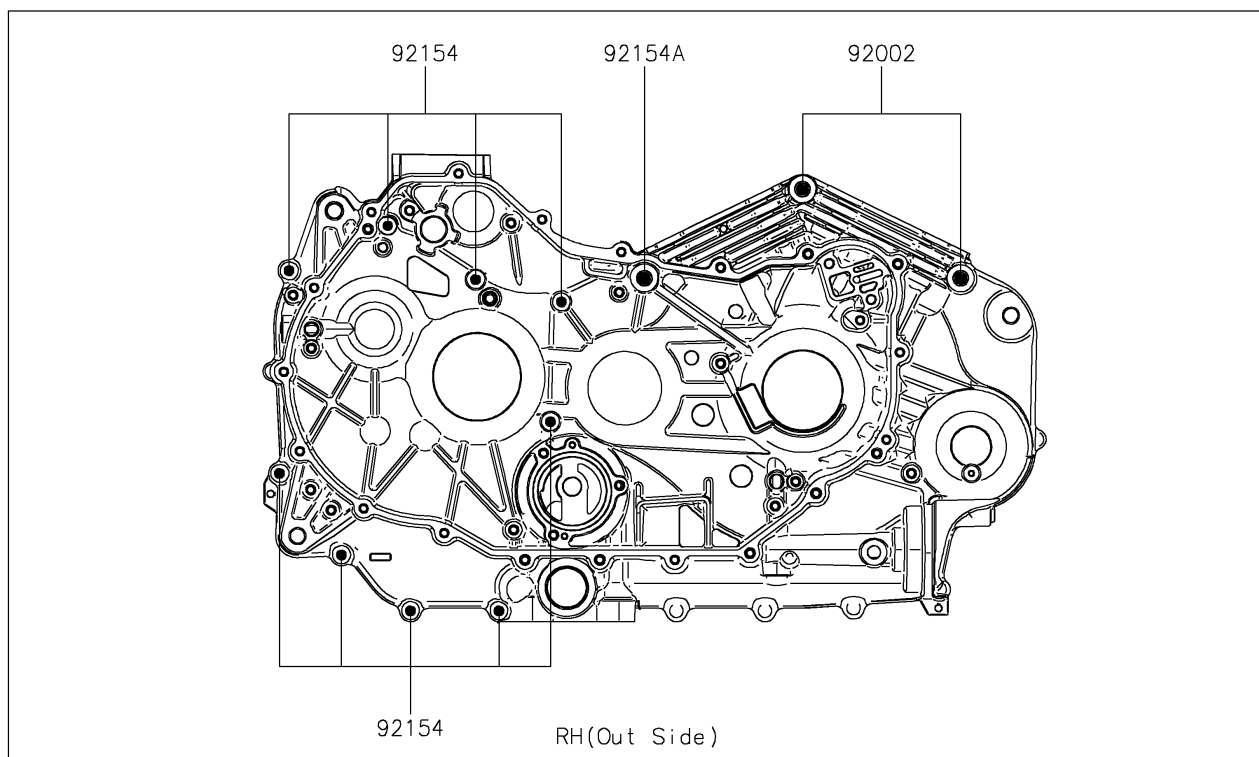

2023 VULCAN® 1700 VAQUERO® ABS

PARTS DIAGRAM

Crankcase Bolt Pattern

E1412

2023 VULCAN® 1700 VAQUERO® ABS

PARTS LIST

Crankcase Bolt Pattern

ITEM NAME	PART NUMBER	QUANTITY
-----------	-------------	----------
