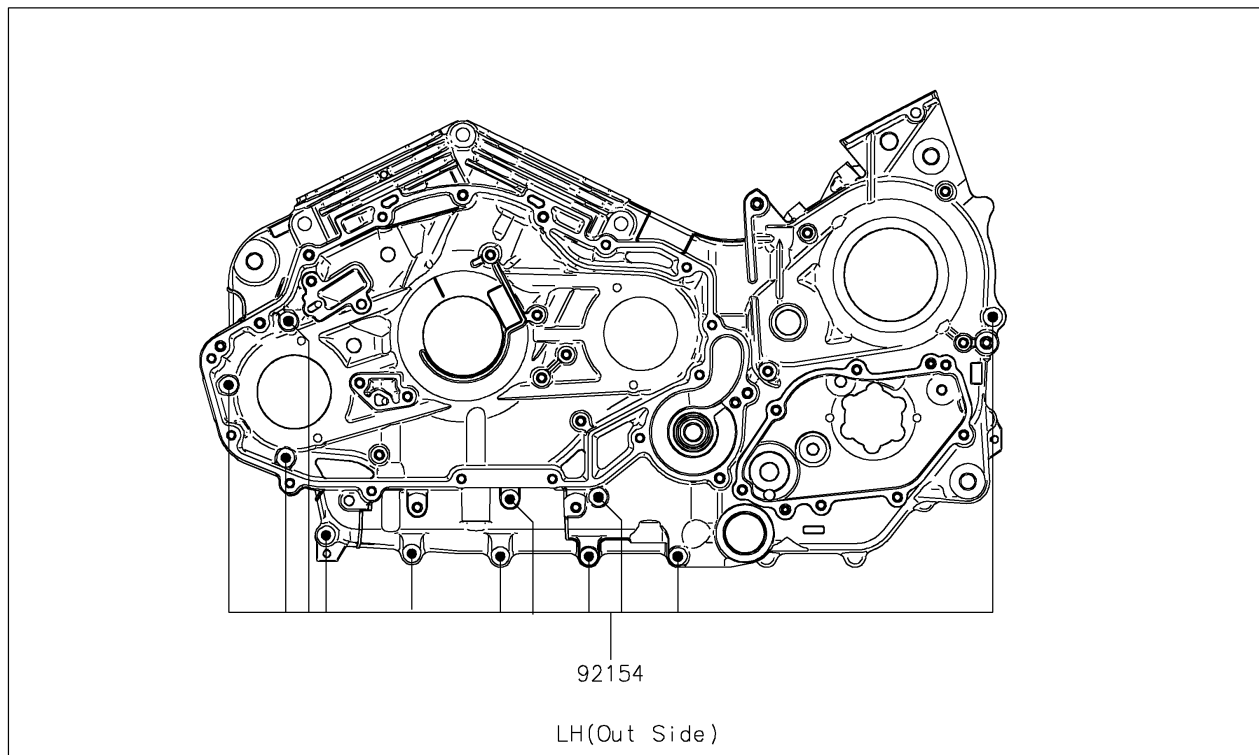

2022 Vulcan® 1700 Vaquero® ABS

PARTS DIAGRAM

Crankcase Bolt Pattern

E1412

2022 Vulcan® 1700 Vaquero® ABS

PARTS LIST

Crankcase Bolt Pattern

ITEM NAME	PART NUMBER	QUANTITY
-----------	-------------	----------
