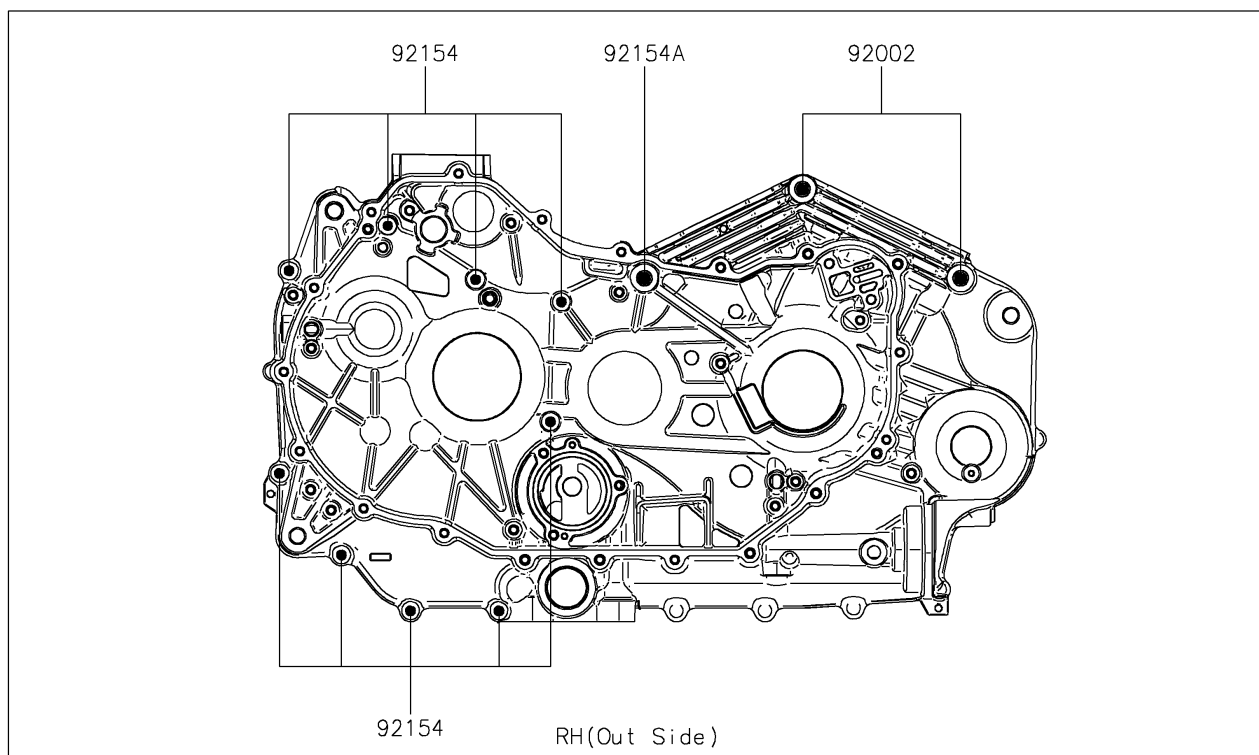

2022 Vulcan® 1700 Vaquero® ABS

PARTS DIAGRAM

Crankcase Bolt Pattern

E1412

2022 Vulcan® 1700 Vaquero® ABS

PARTS LIST

Crankcase Bolt Pattern

ITEM NAME	PART NUMBER	QUANTITY
-----------	-------------	----------
