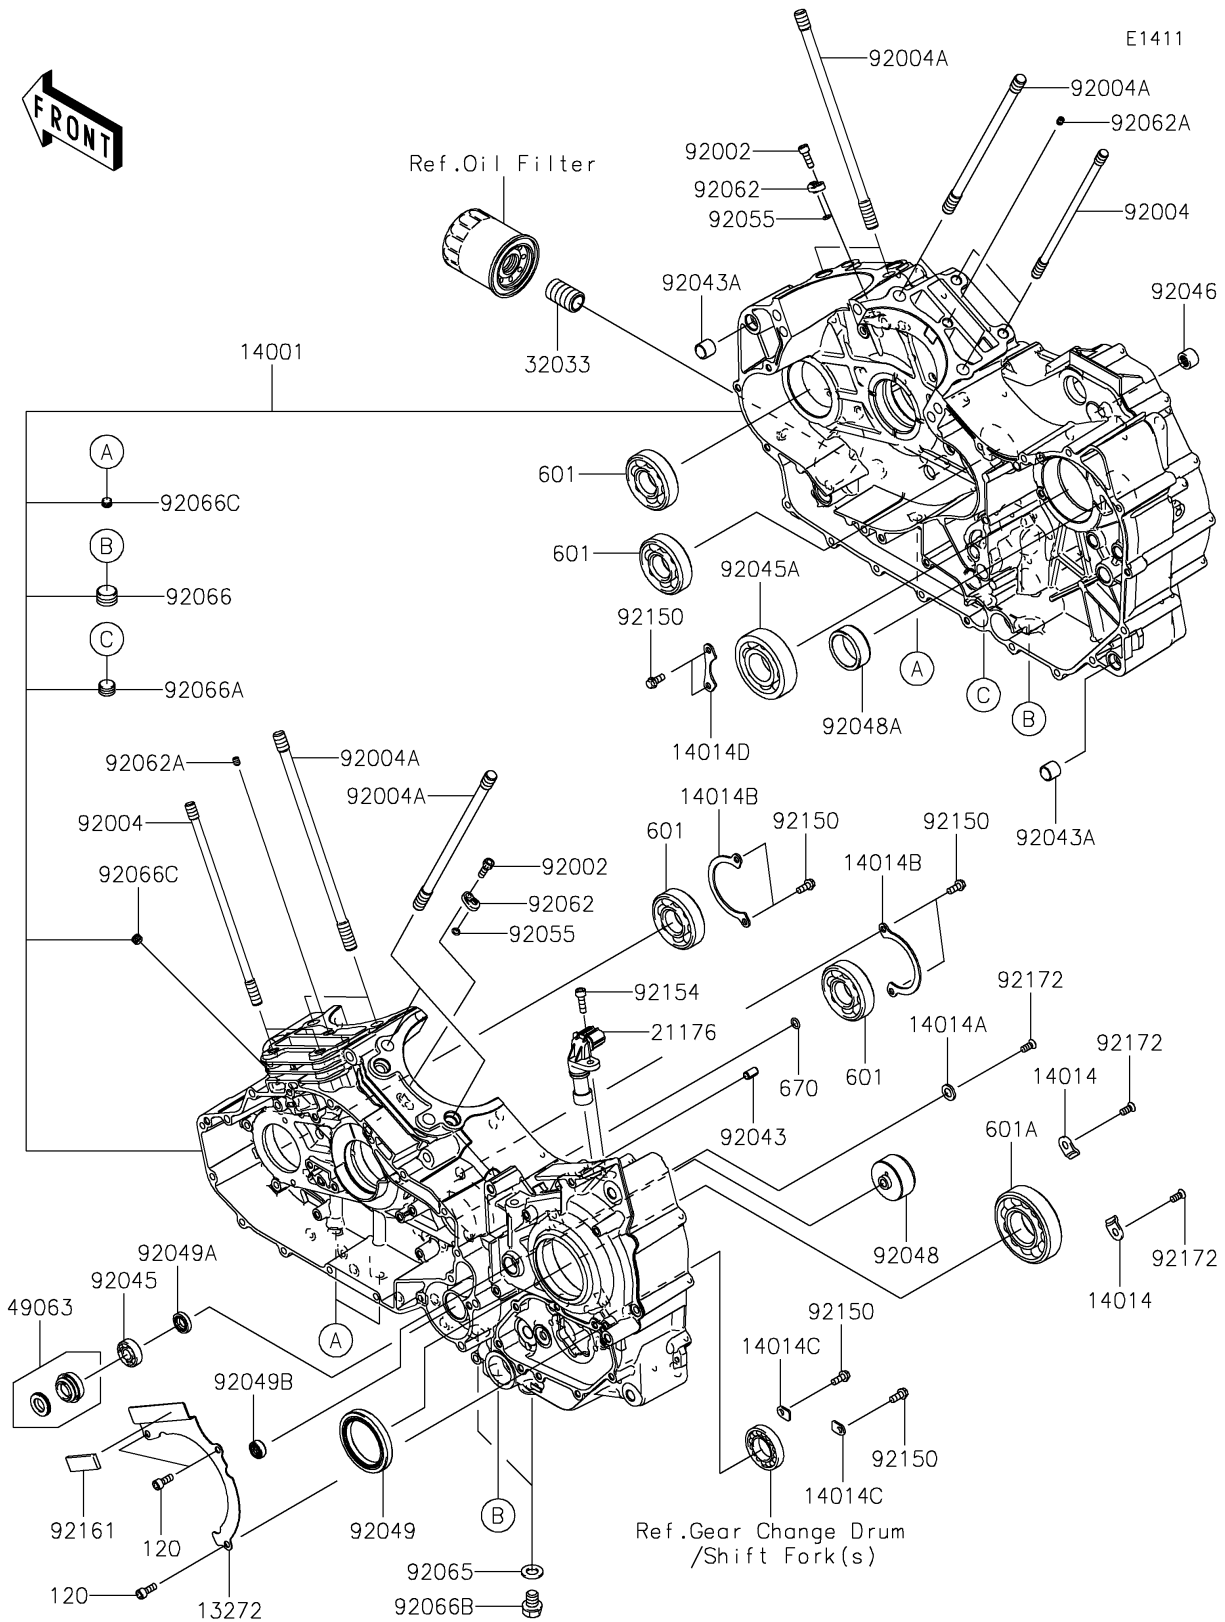

2024 Vulcan 1700 Vaquero ABS

PARTS DIAGRAM

Crankcase

2024 Vulcan 1700 Vaquero ABS

PARTS LIST

Crankcase

ITEM NAME

PART NUMBER

QUANTITY
