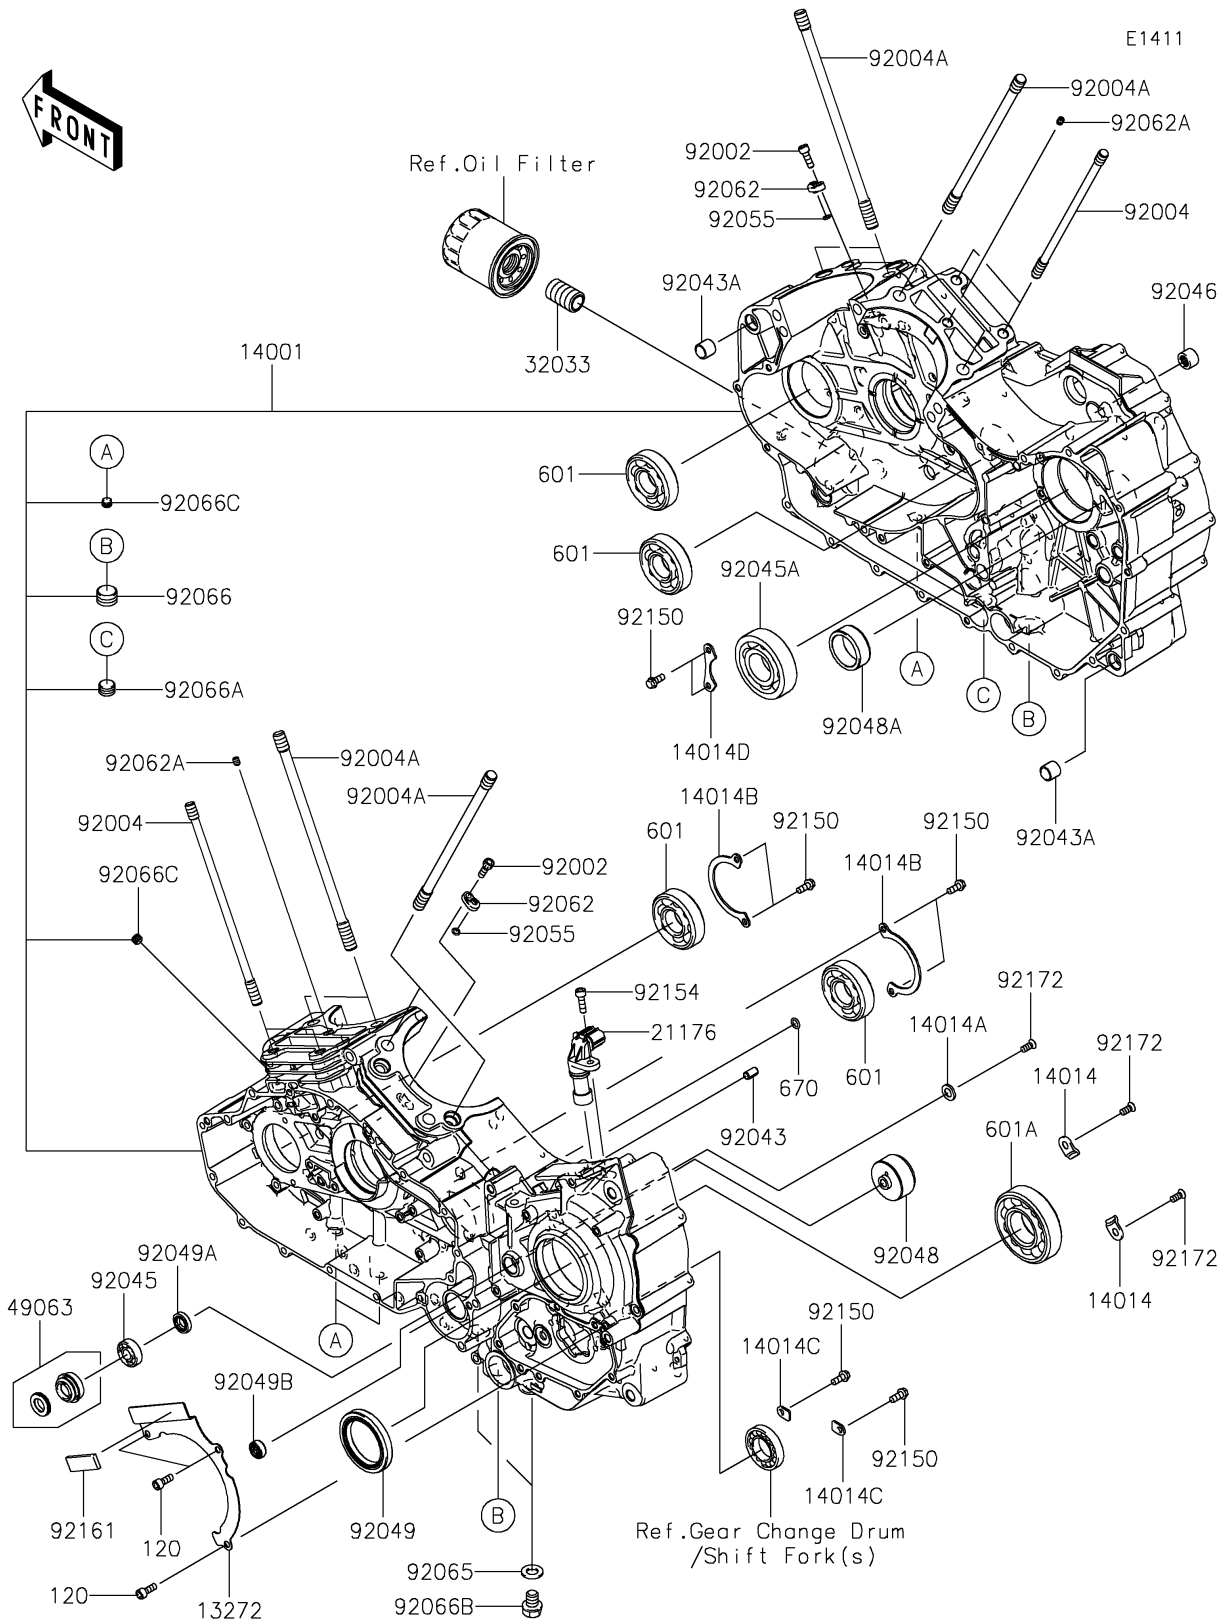

2024 VULCAN® 1700 VAQUERO® ABS

PARTS DIAGRAM

Crankcase

2024 VULCAN® 1700 VAQUERO® ABS

Kawasaki
Let the Good Times Roll®

PARTS LIST

Crankcase

ITEM NAME	PART NUMBER	QUANTITY
-----------	-------------	----------
