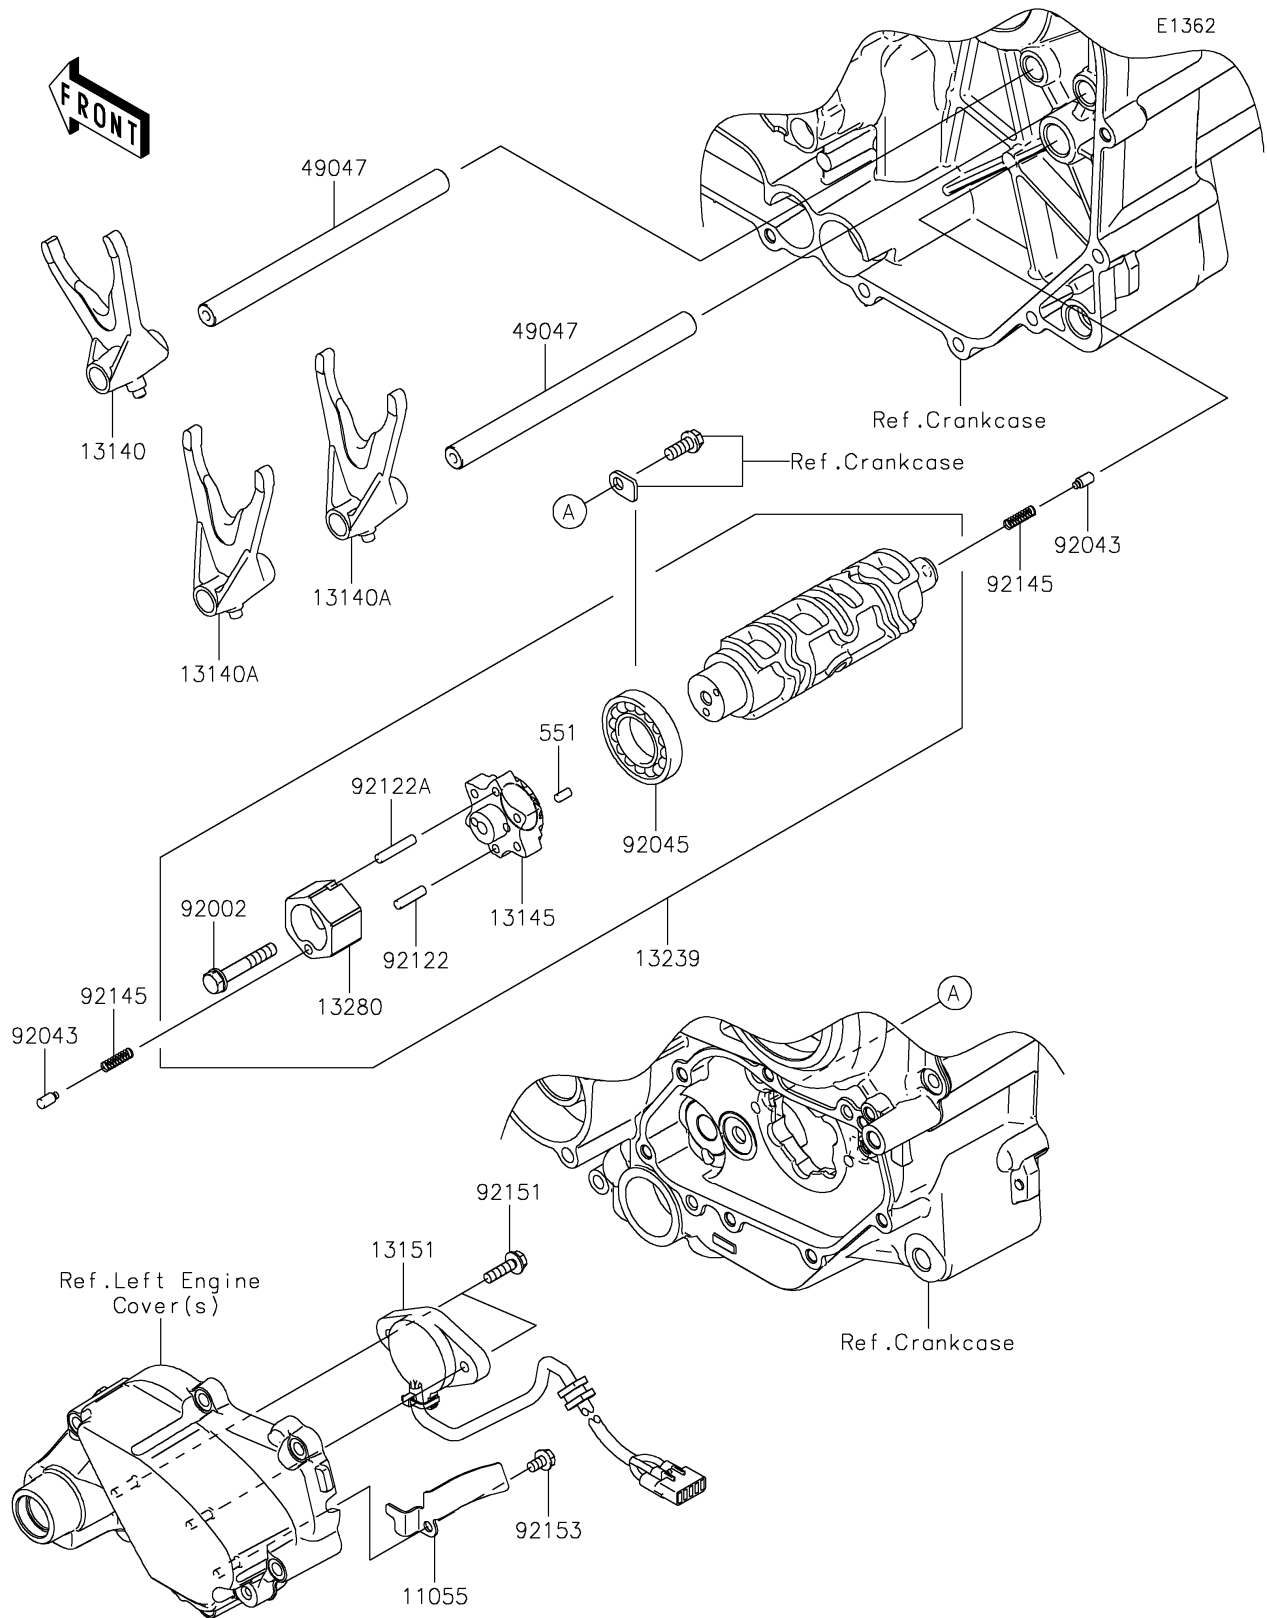

2022 Vulcan® 1700 Vaquero® ABS

PARTS DIAGRAM

Gear Change Drum/Shift Fork(s)

2022 Vulcan® 1700 Vaquero® ABS

PARTS LIST

Gear Change Drum/Shift Fork(s)

ITEM NAME

PART NUMBER

QUANTITY
