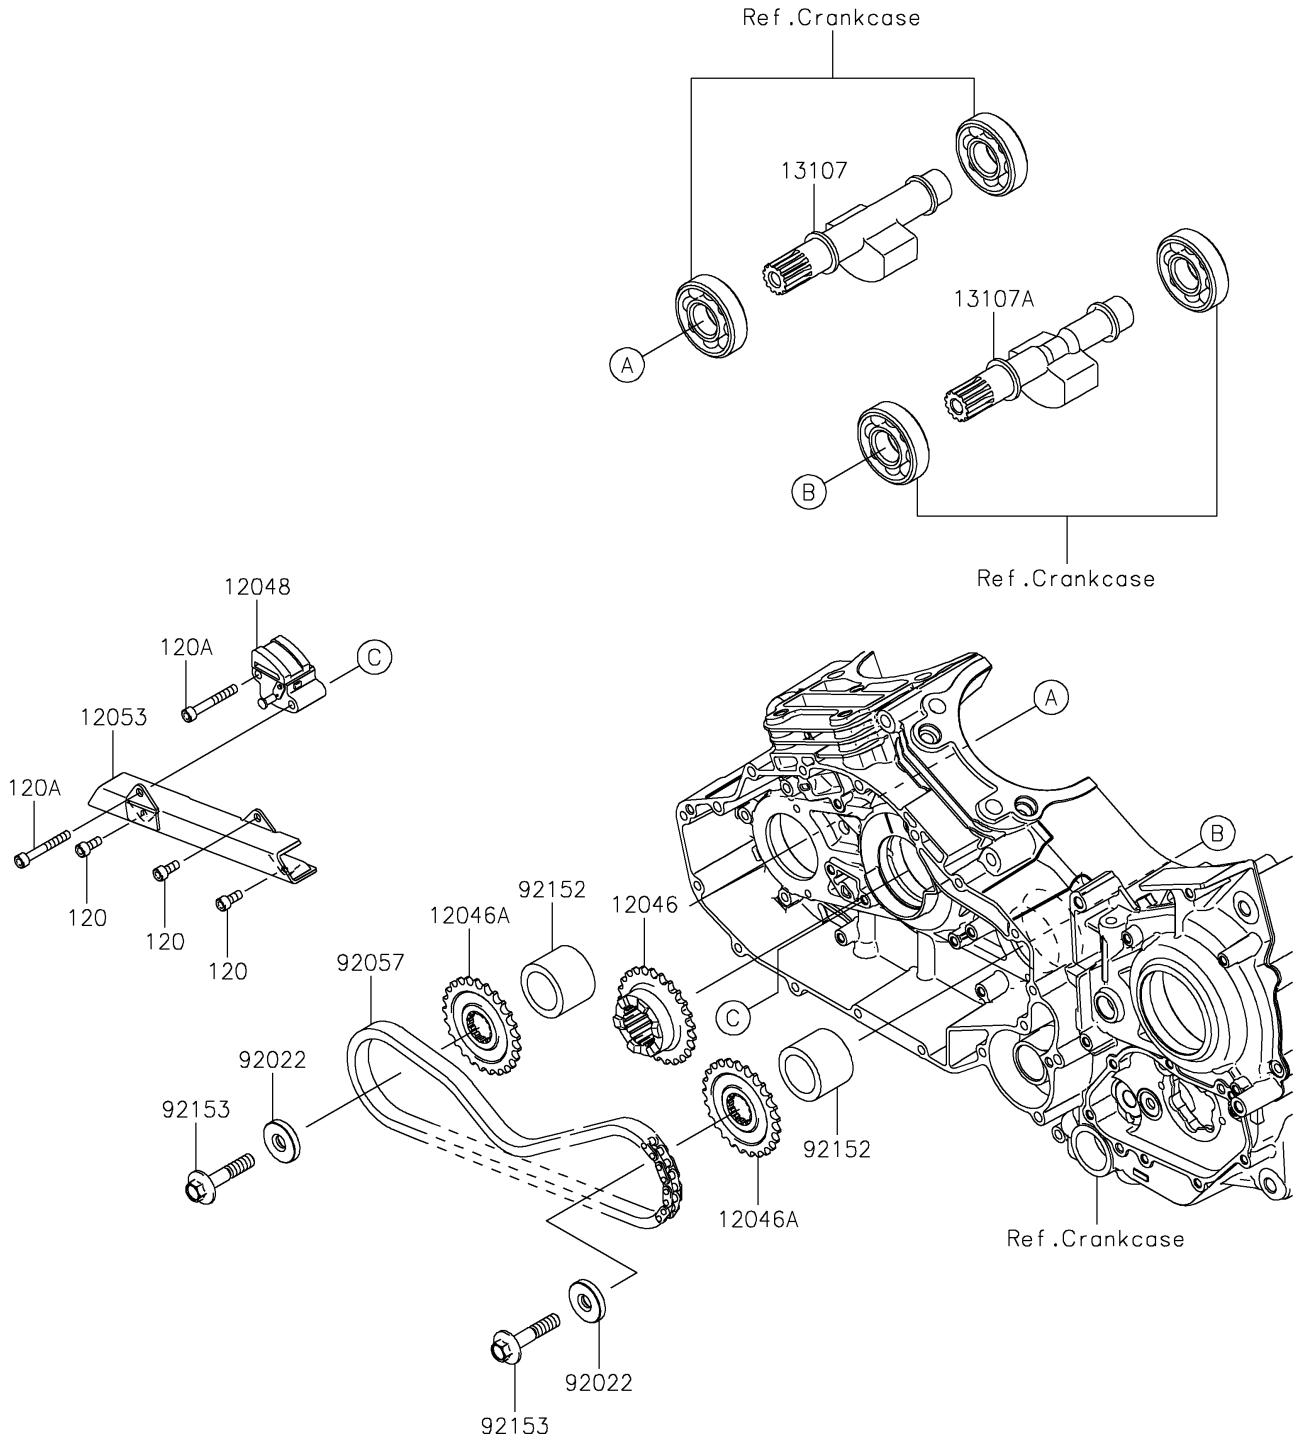

2024 VULCAN® 1700 VAQUERO® ABS

PARTS DIAGRAM

Balancer

E1323

2024 VULCAN® 1700 VAQUERO® ABS

Kawasaki
Let the Good Times Roll®

PARTS LIST

Balancer

ITEM NAME	PART NUMBER	QUANTITY
-----------	-------------	----------
