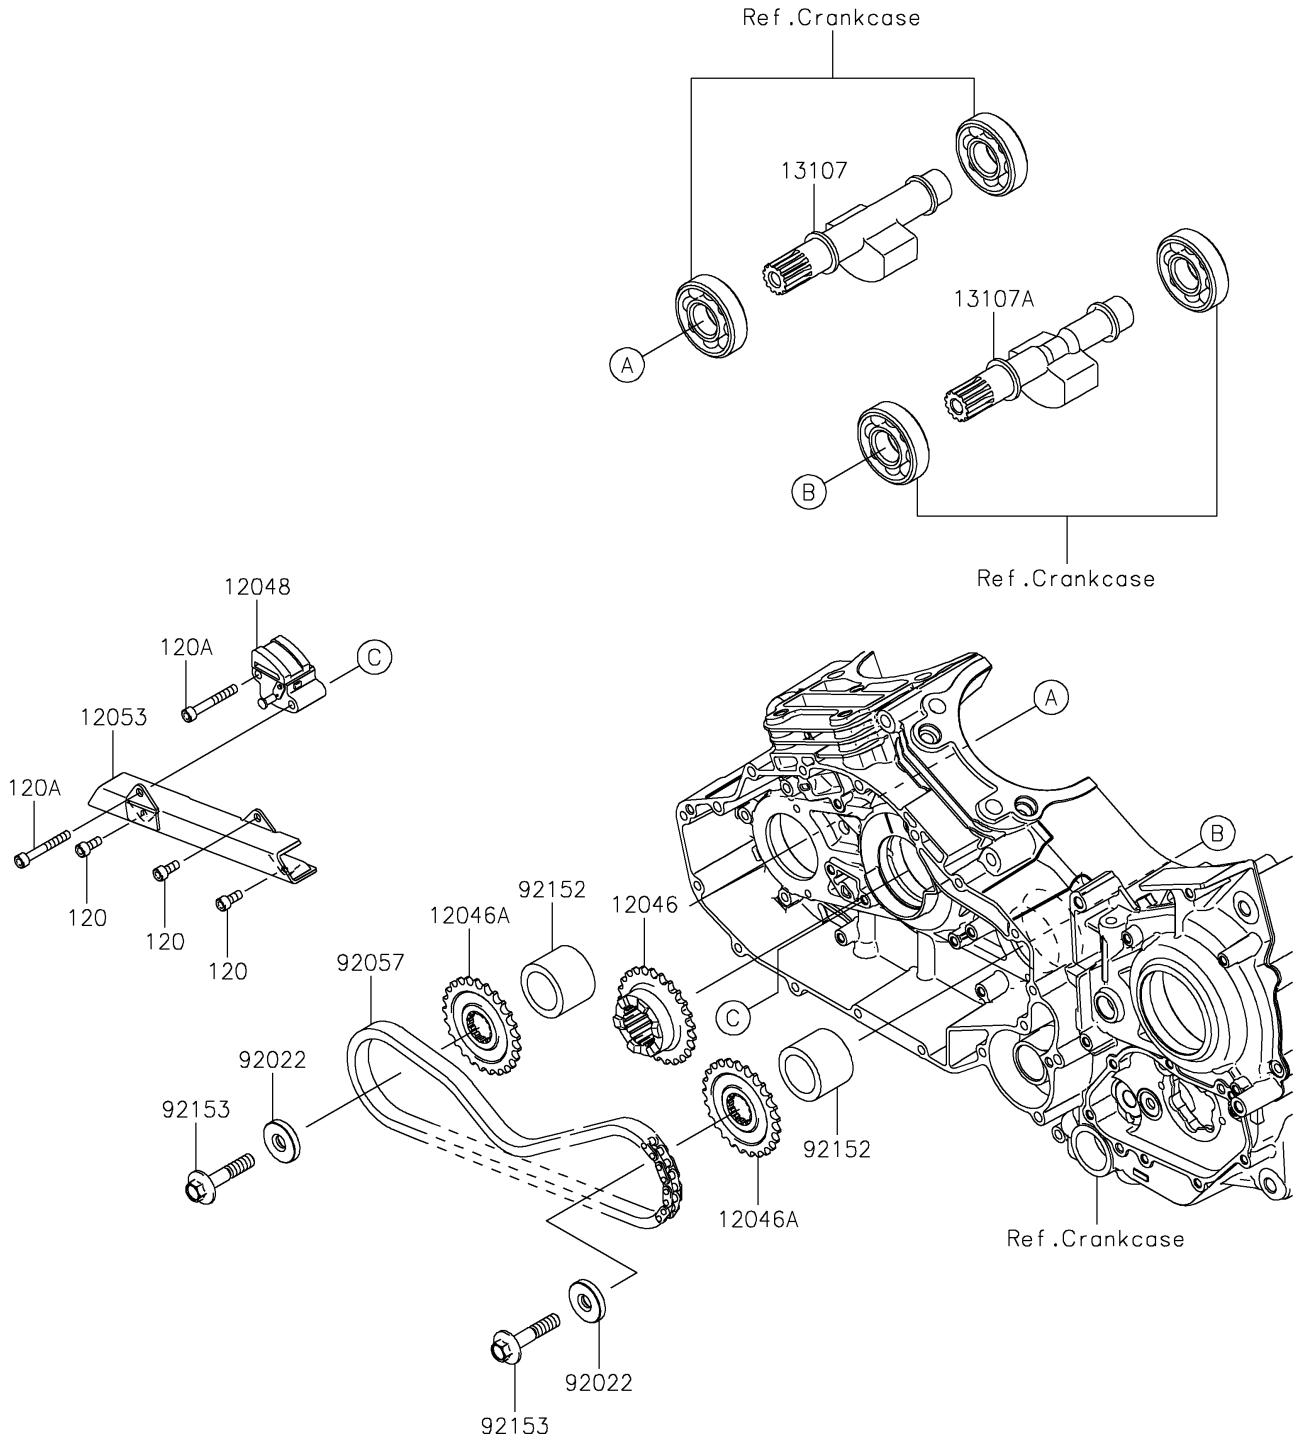

2022 Vulcan® 1700 Vaquero® ABS

PARTS DIAGRAM

Balancer

E1323

2022 Vulcan® 1700 Vaquero® ABS

Kawasaki
Let the Good Times Roll®

PARTS LIST

Balancer

ITEM NAME	PART NUMBER	QUANTITY
-----------	-------------	----------
