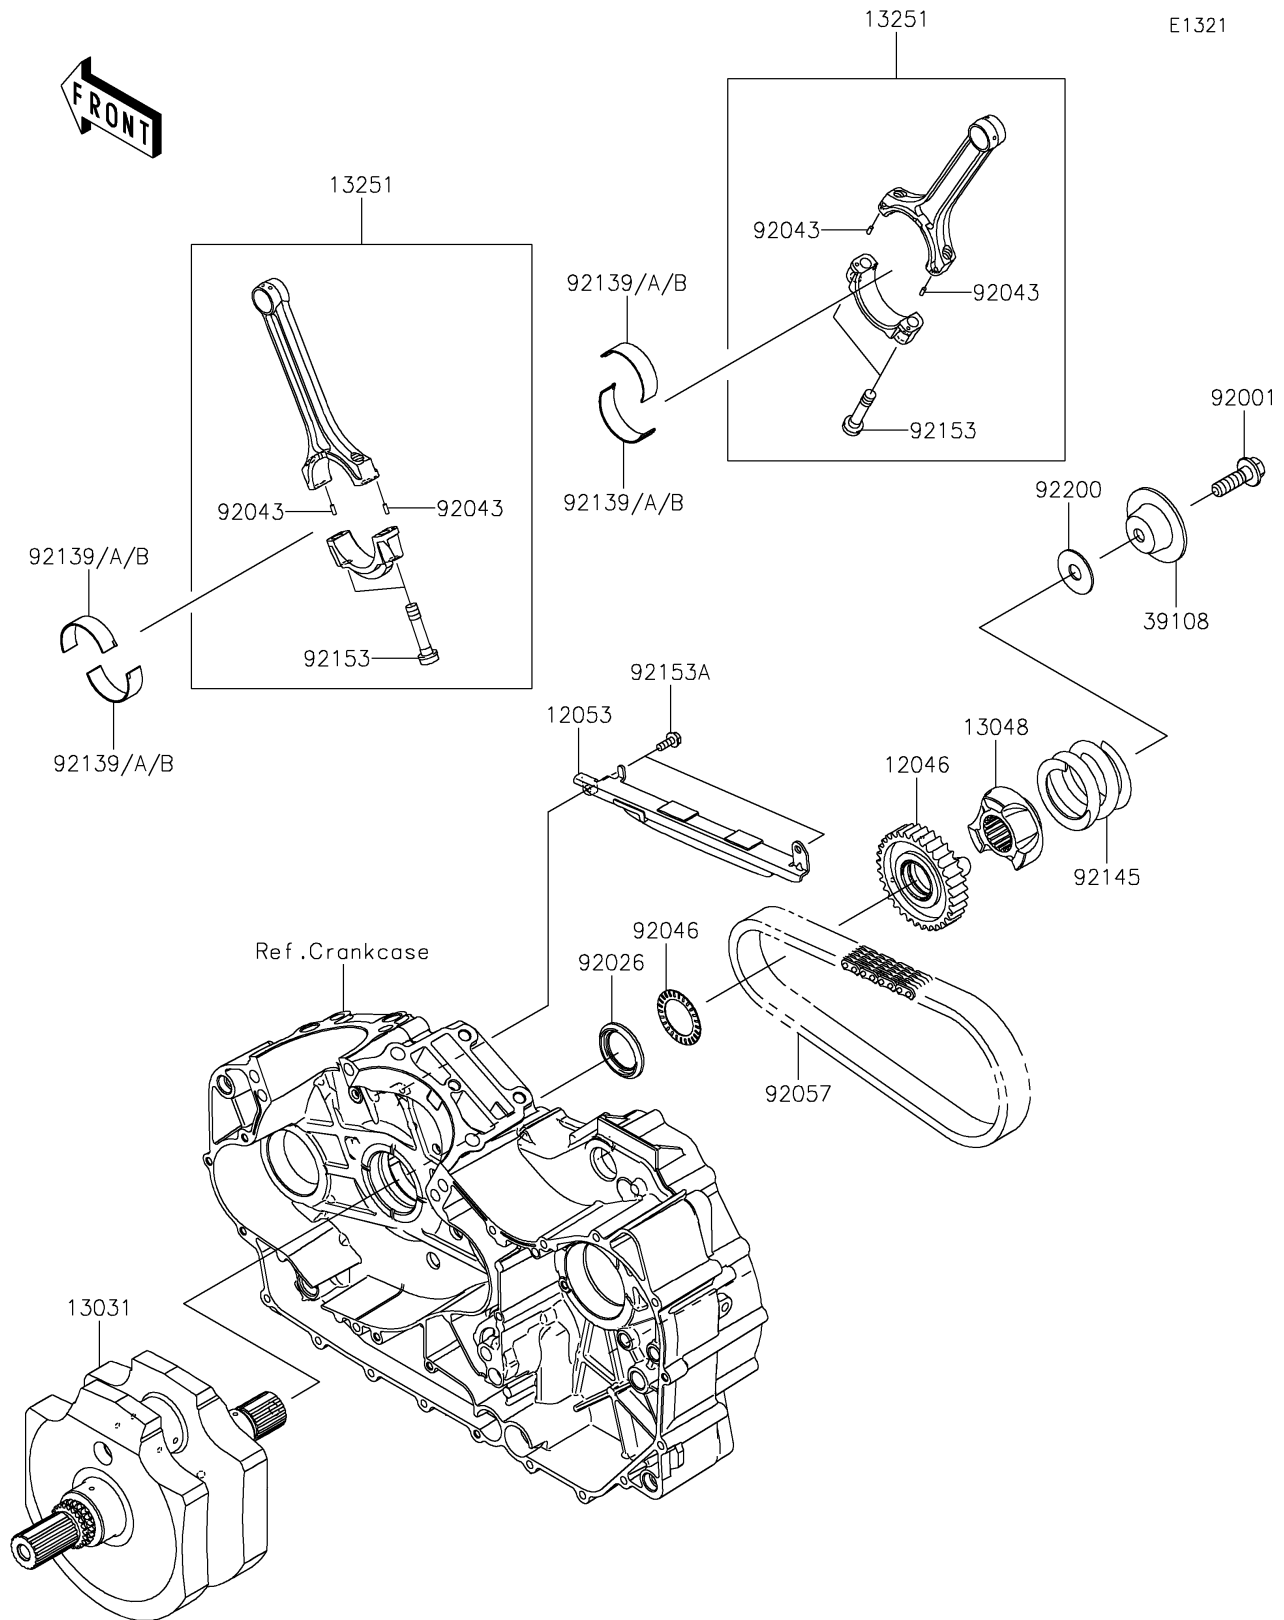

2022 Vulcan® 1700 Vaquero® ABS

PARTS DIAGRAM

Crankshaft

2022 Vulcan® 1700 Vaquero® ABS

PARTS LIST

Crankshaft

ITEM NAME	PART NUMBER	QUANTITY
-----------	-------------	----------
