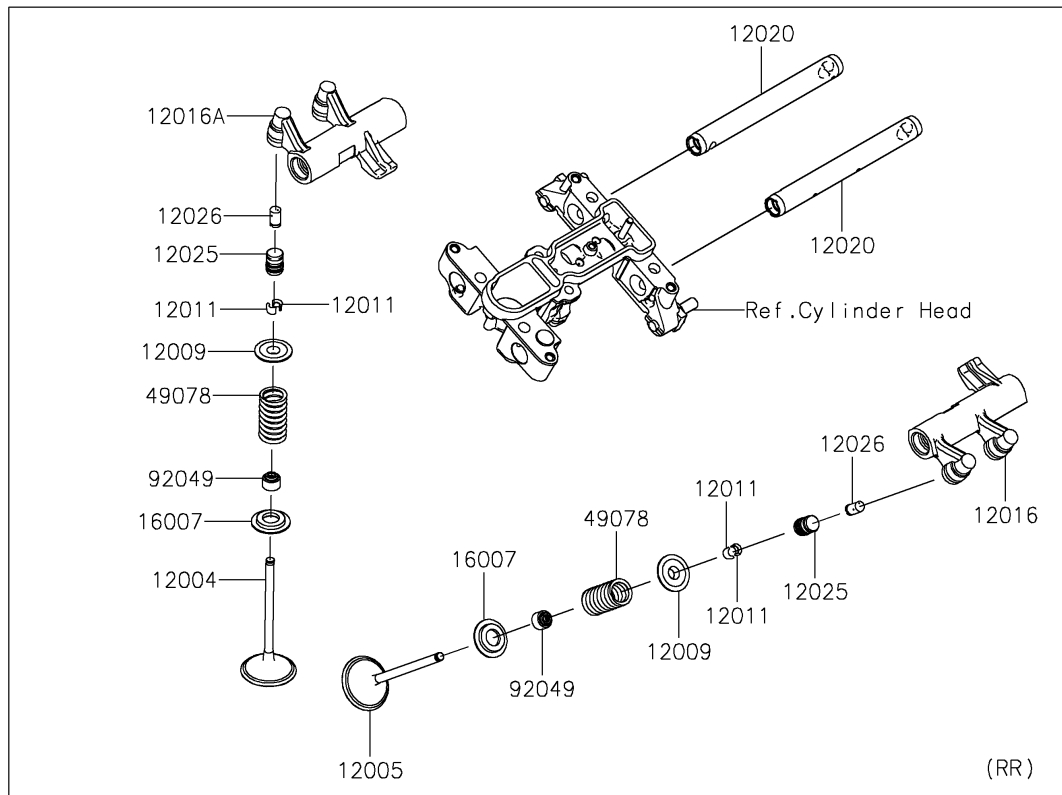

2024 Vulcan 1700 Vaquero ABS

PARTS DIAGRAM

Valve(s)

2024 Vulcan 1700 Vaquero ABS

PARTS LIST

Valve(s)

ITEM NAME	PART NUMBER	QUANTITY
-----------	-------------	----------
