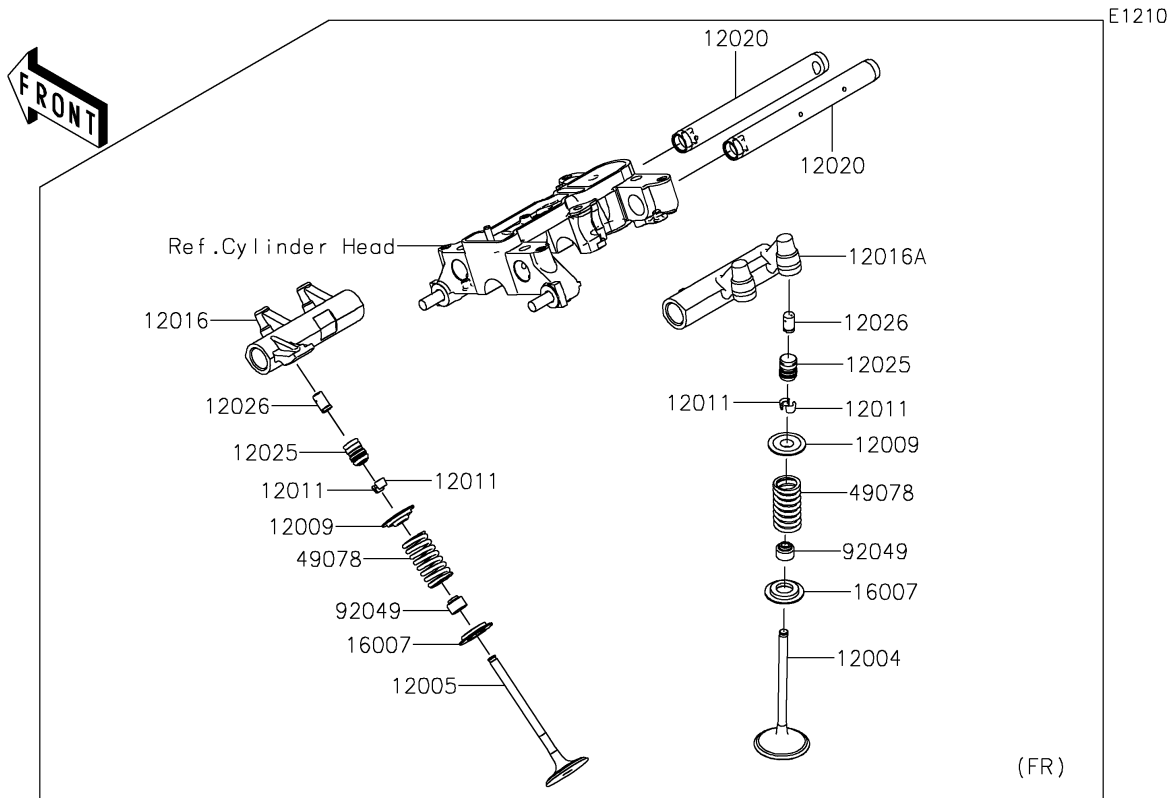

2024 Vulcan 1700 Vaquero ABS

PARTS DIAGRAM

Valve(s)

2024 Vulcan 1700 Vaquero ABS

PARTS LIST

Valve(s)

ITEM NAME	PART NUMBER	QUANTITY
-----------	-------------	----------
