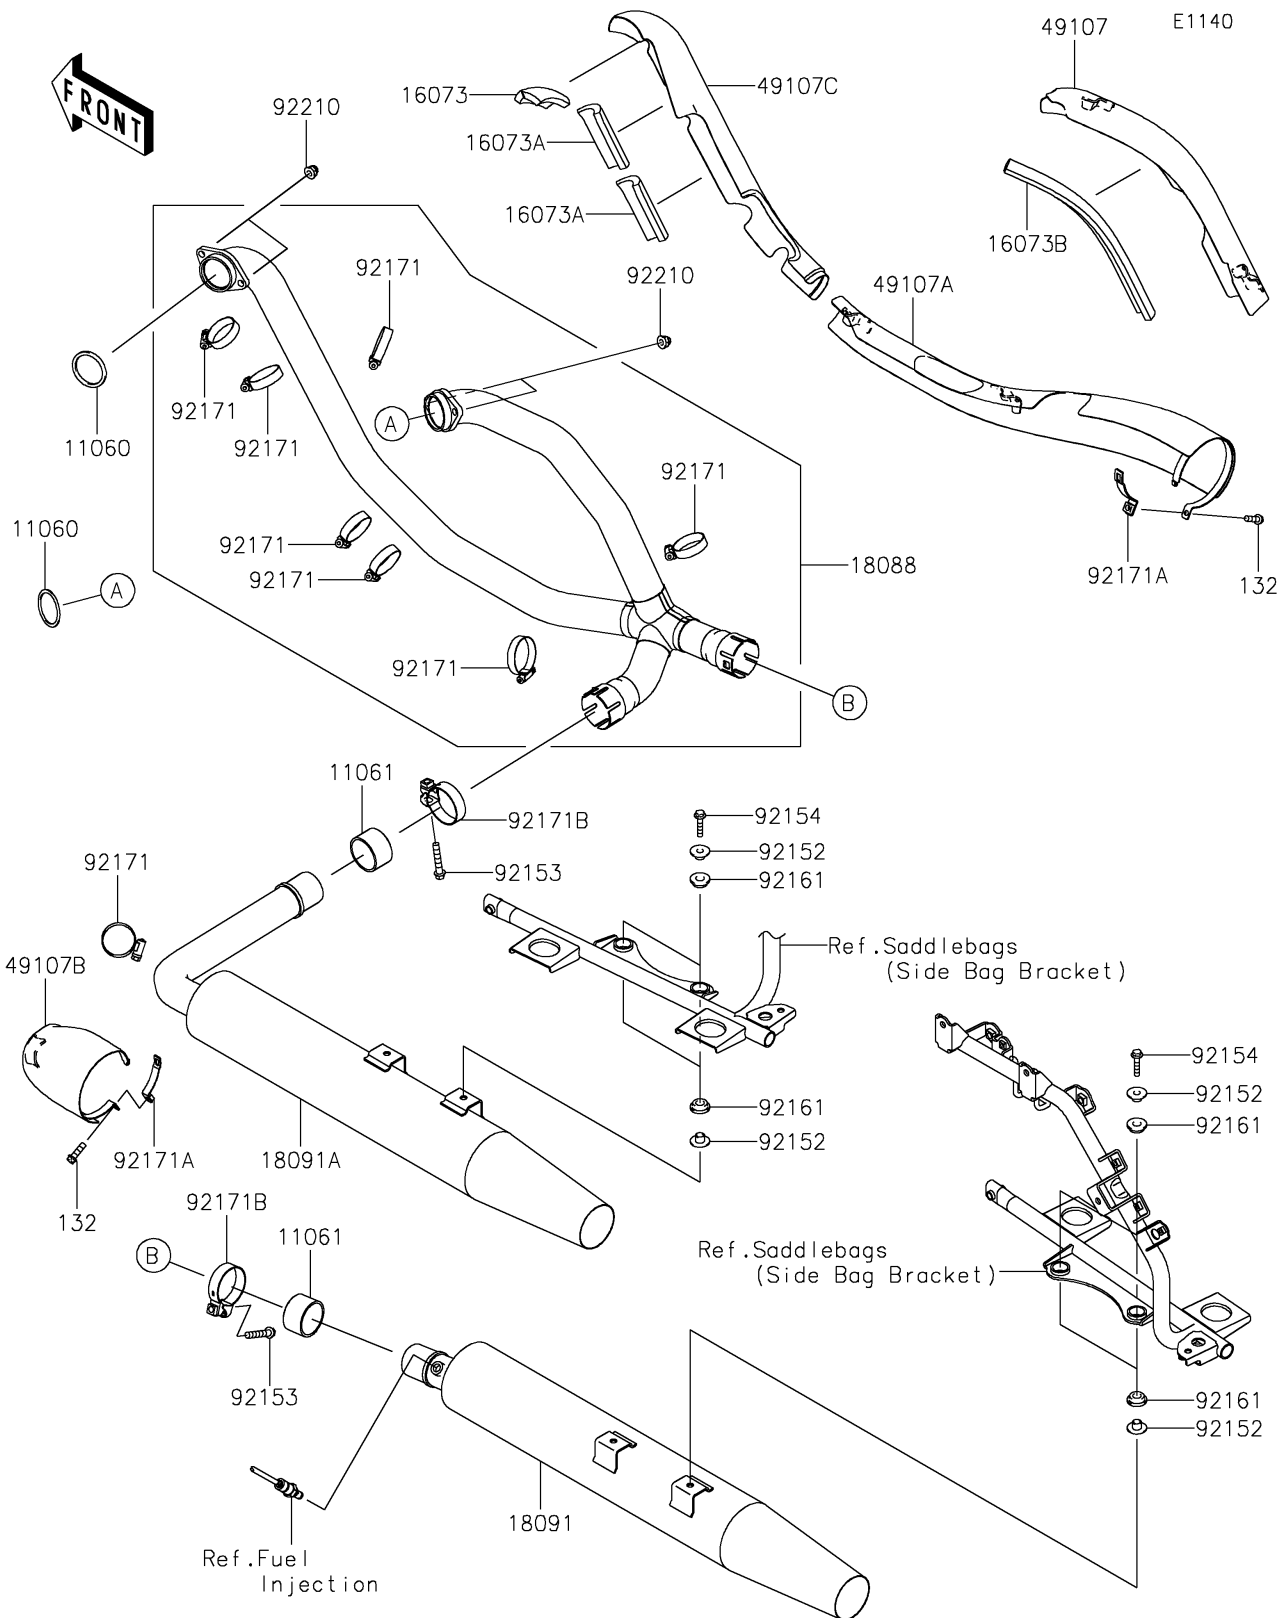

2022 Vulcan® 1700 Vaquero® ABS

PARTS DIAGRAM

Muffler(s)

2022 Vulcan® 1700 Vaquero® ABS

Kawasaki
Let the Good Times Roll®

PARTS LIST

Muffler(s)

ITEM NAME	PART NUMBER	QUANTITY
-----------	-------------	----------
