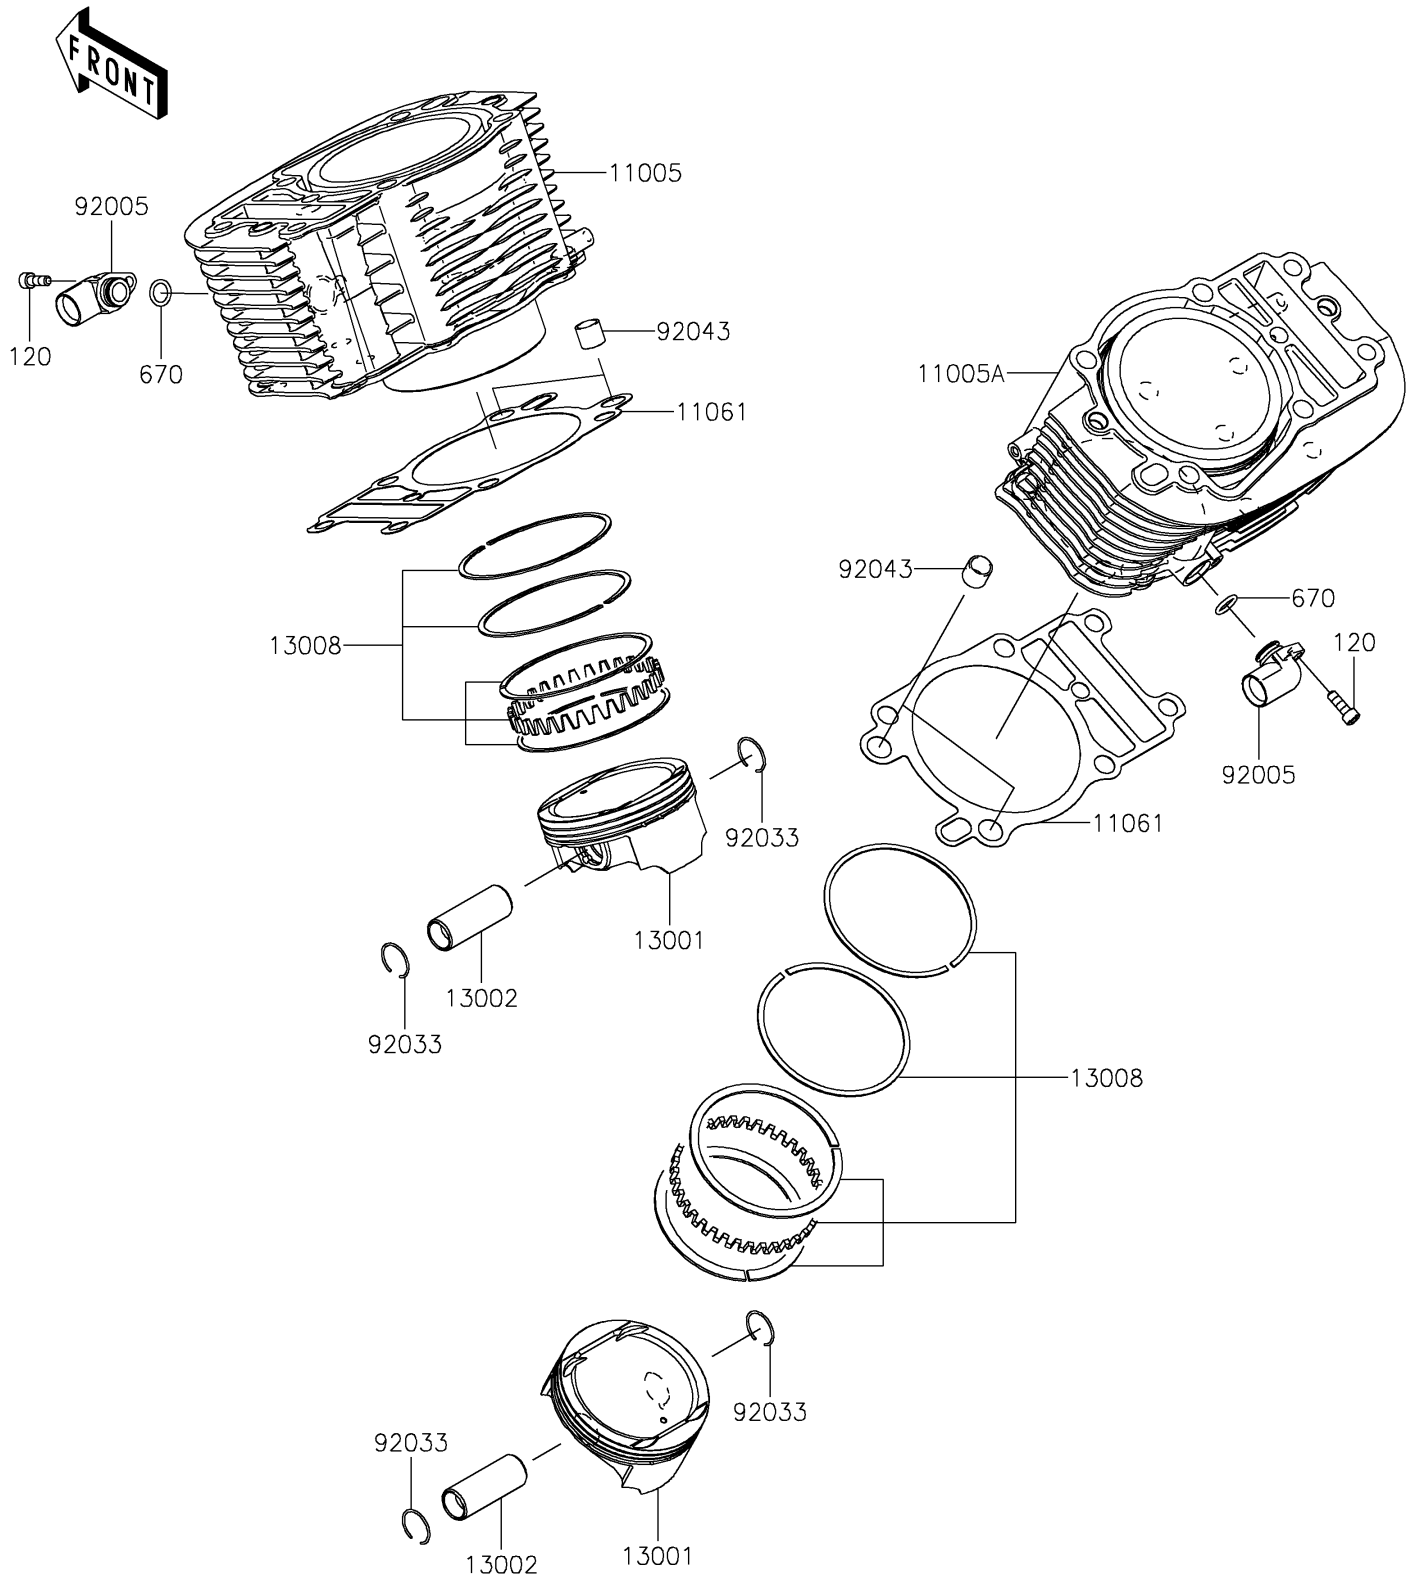

## PARTS DIAGRAM

### Cylinder/Piston(s)

E1120

# 2024 Vulcan 1700 Vaquero ABS

## PARTS LIST

Cylinder/Piston(s)

ITEM NAME	PART NUMBER	QUANTITY
-----------	-------------	----------

---