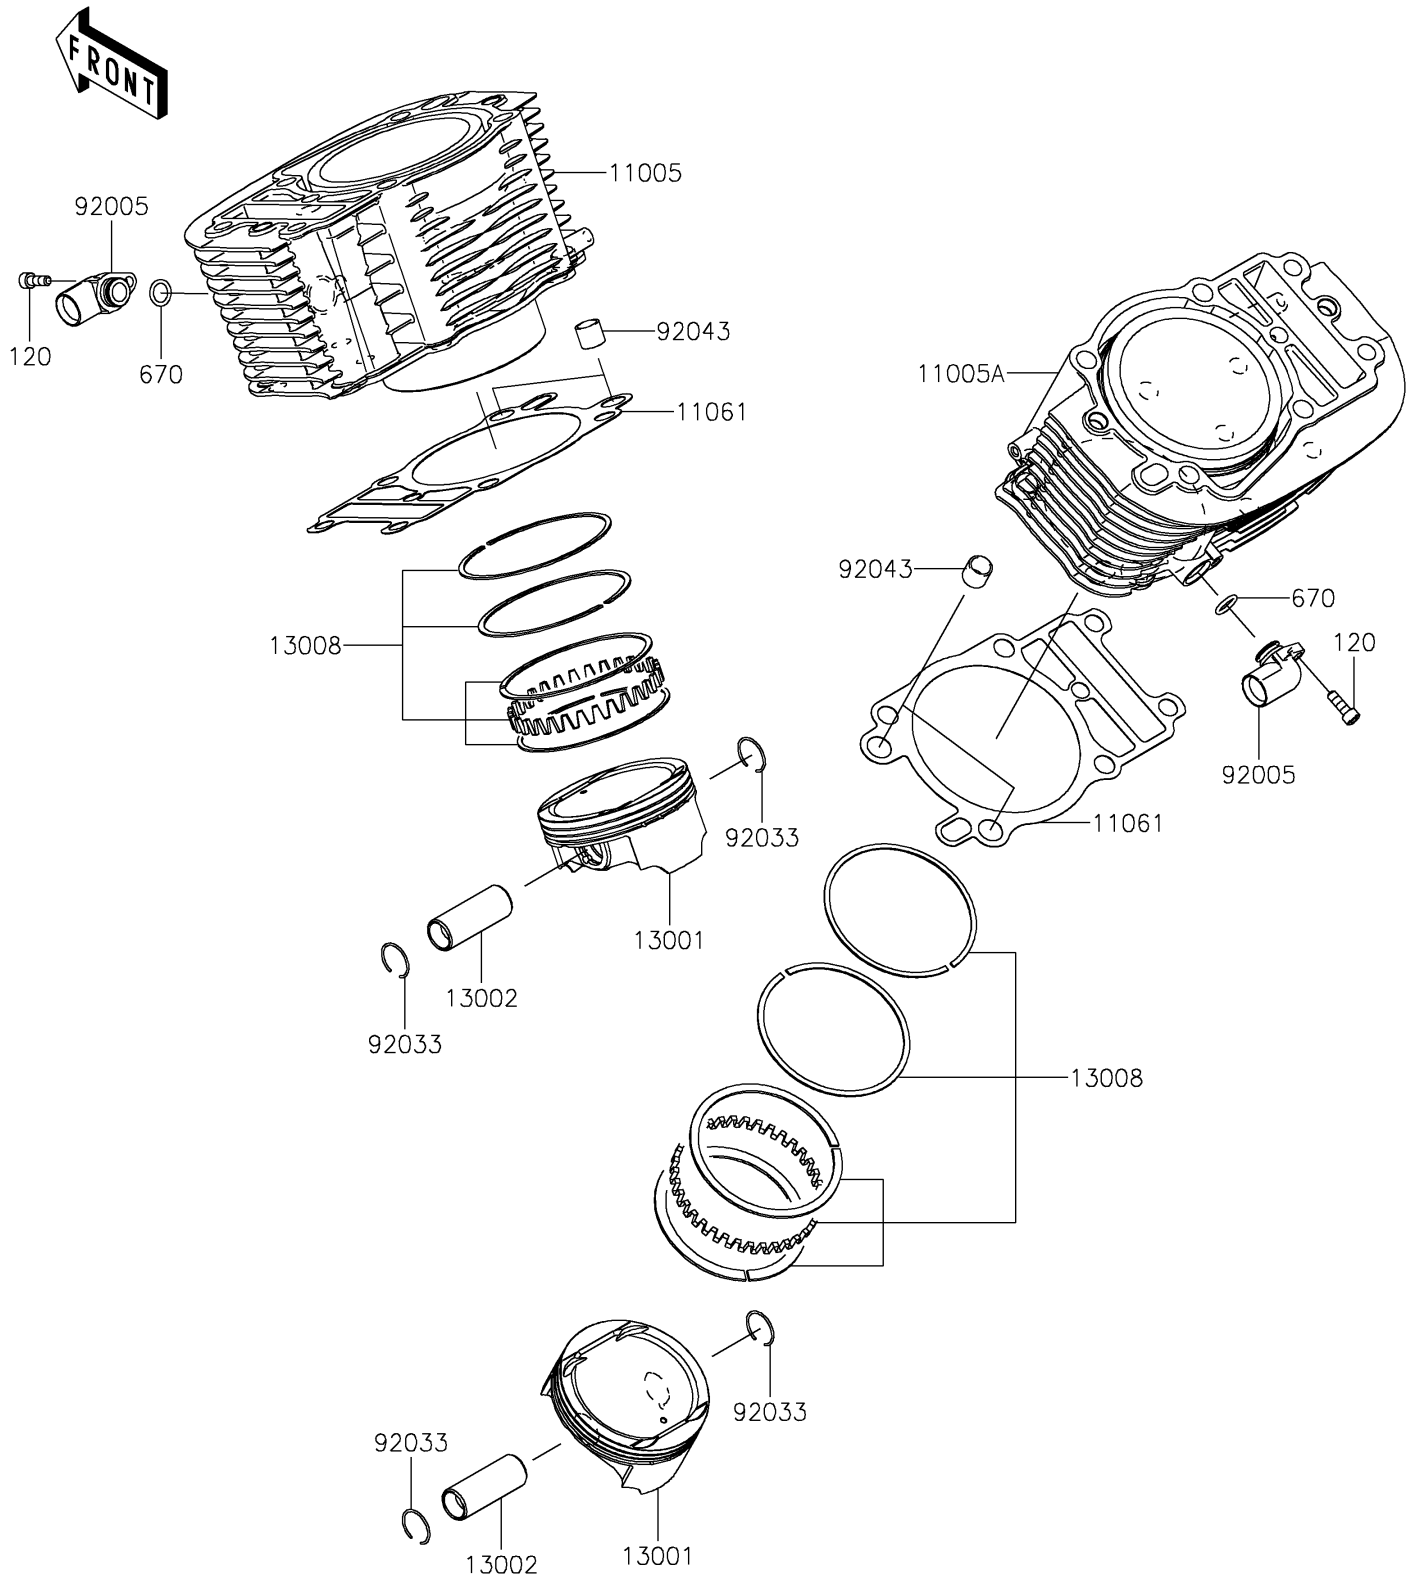

2024 VULCAN® 1700 VAQUERO® ABS

PARTS DIAGRAM

Cylinder/Piston(s)

E1120

2024 VULCAN® 1700 VAQUERO® ABS

PARTS LIST

Cylinder/Piston(s)

ITEM NAME

PART NUMBER

QUANTITY
