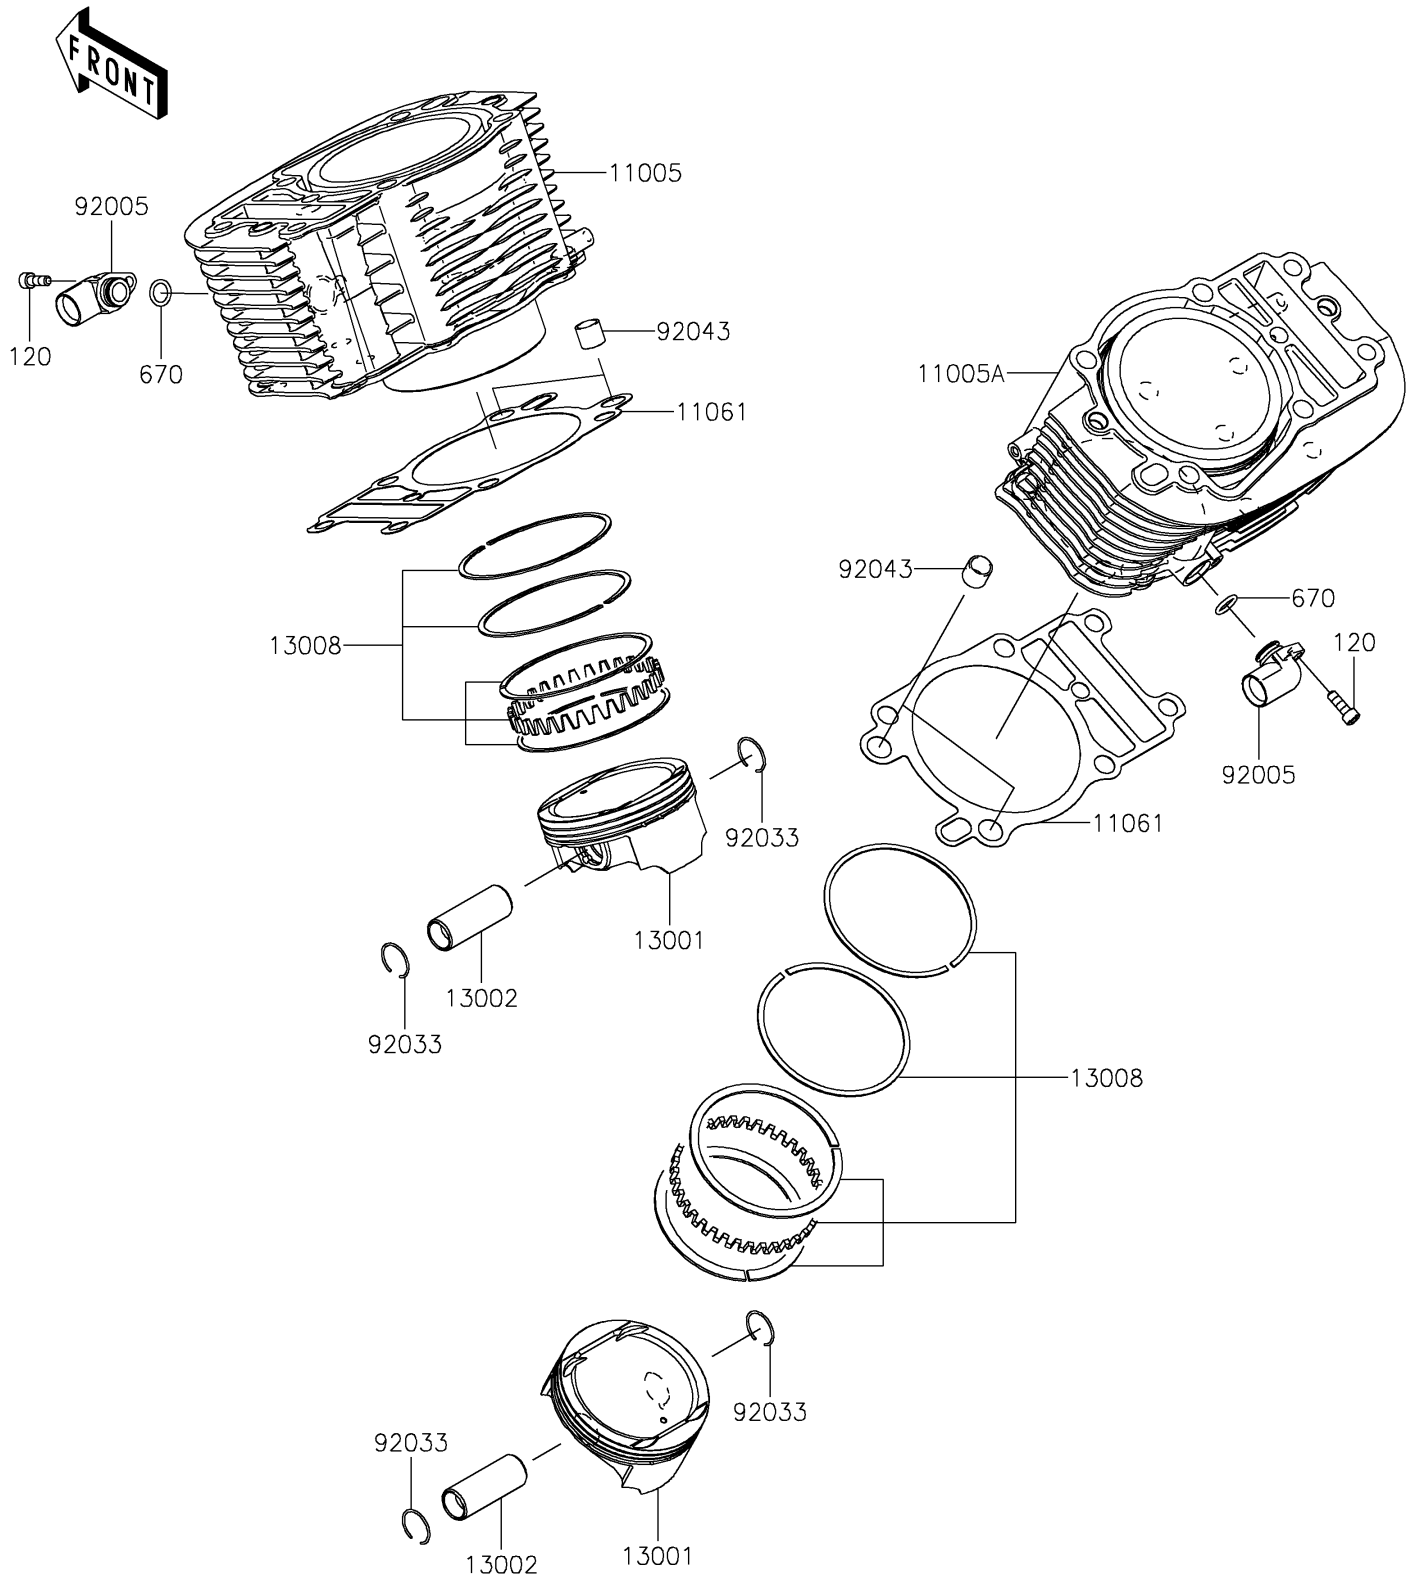

2022 Vulcan® 1700 Vaquero® ABS

PARTS DIAGRAM

Cylinder/Piston(s)

E1120

2022 Vulcan® 1700 Vaquero® ABS

PARTS LIST

Cylinder/Piston(s)

ITEM NAME	PART NUMBER	QUANTITY
-----------	-------------	----------
