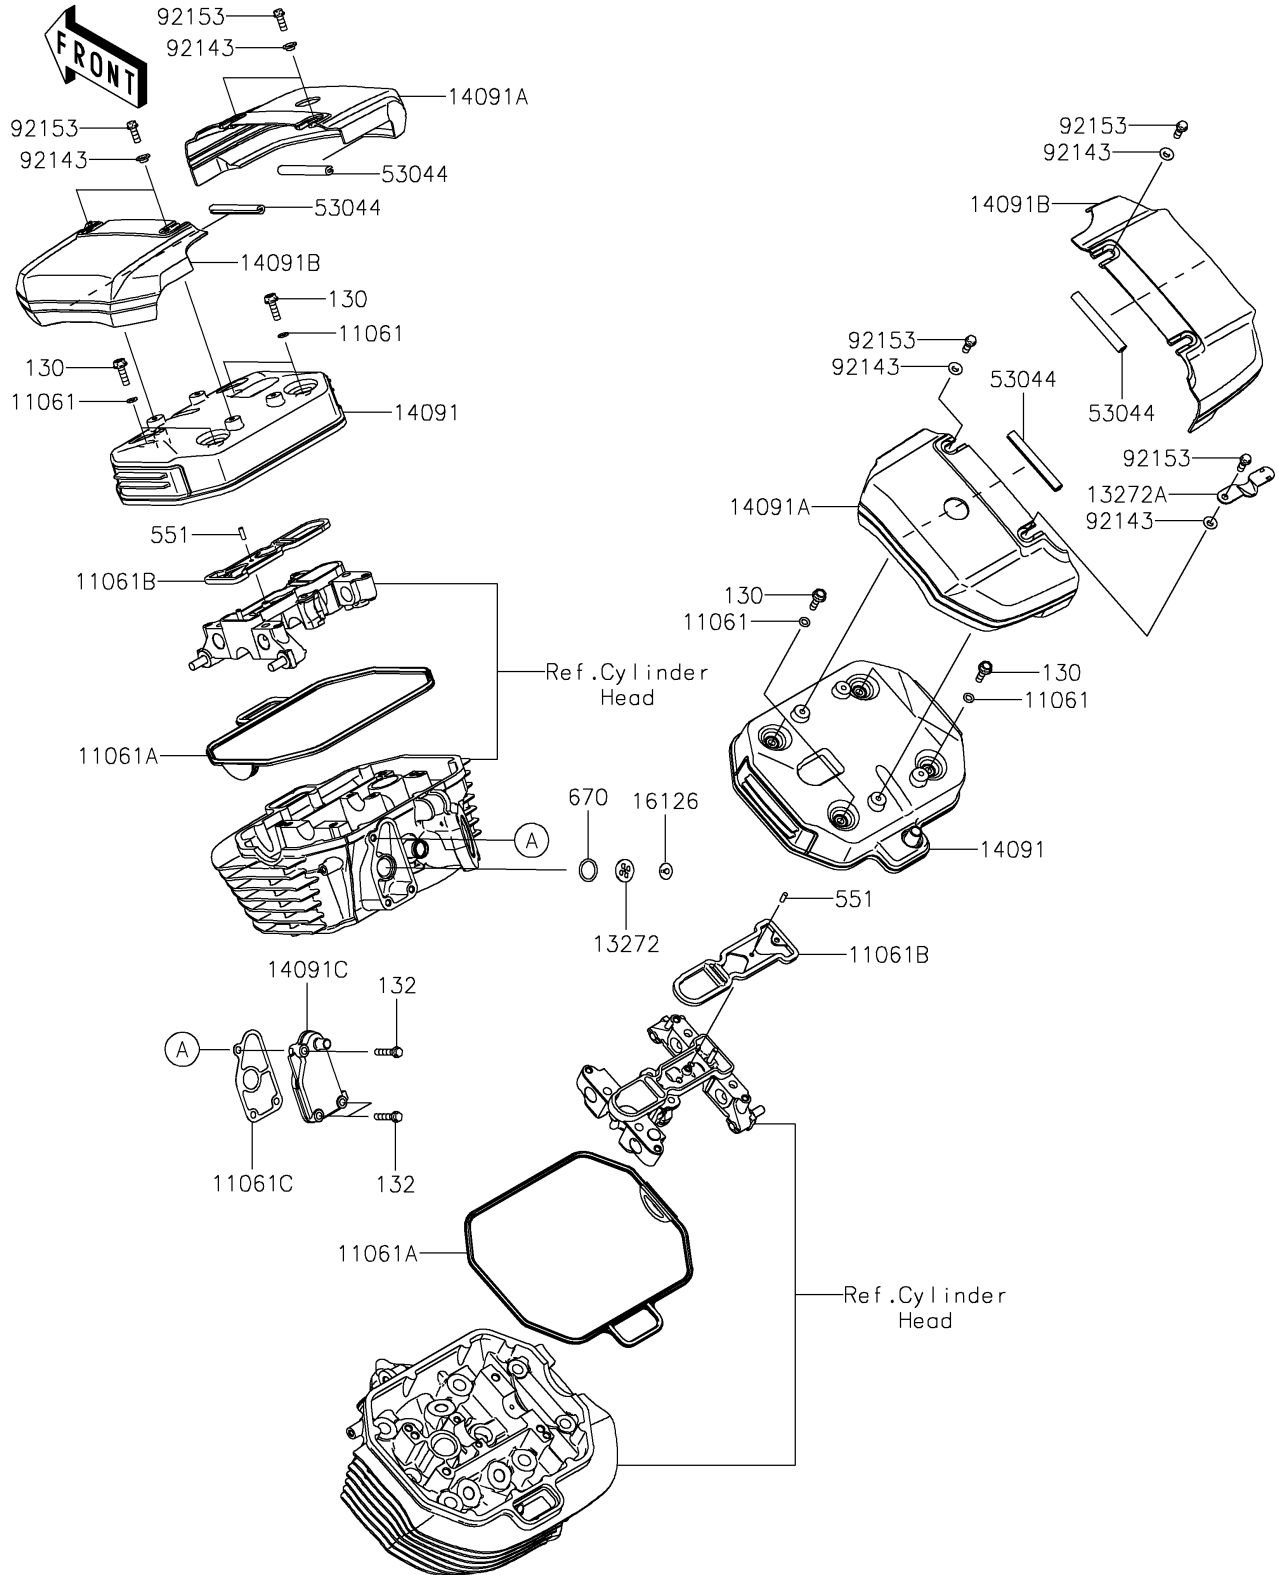

2024 VULCAN® 1700 VAQUERO® ABS

PARTS DIAGRAM Cylinder Head Cover

E1112

2024 VULCAN® 1700 VAQUERO® ABS

PARTS LIST

Cylinder Head Cover

ITEM NAME	PART NUMBER	QUANTITY
-----------	-------------	----------
