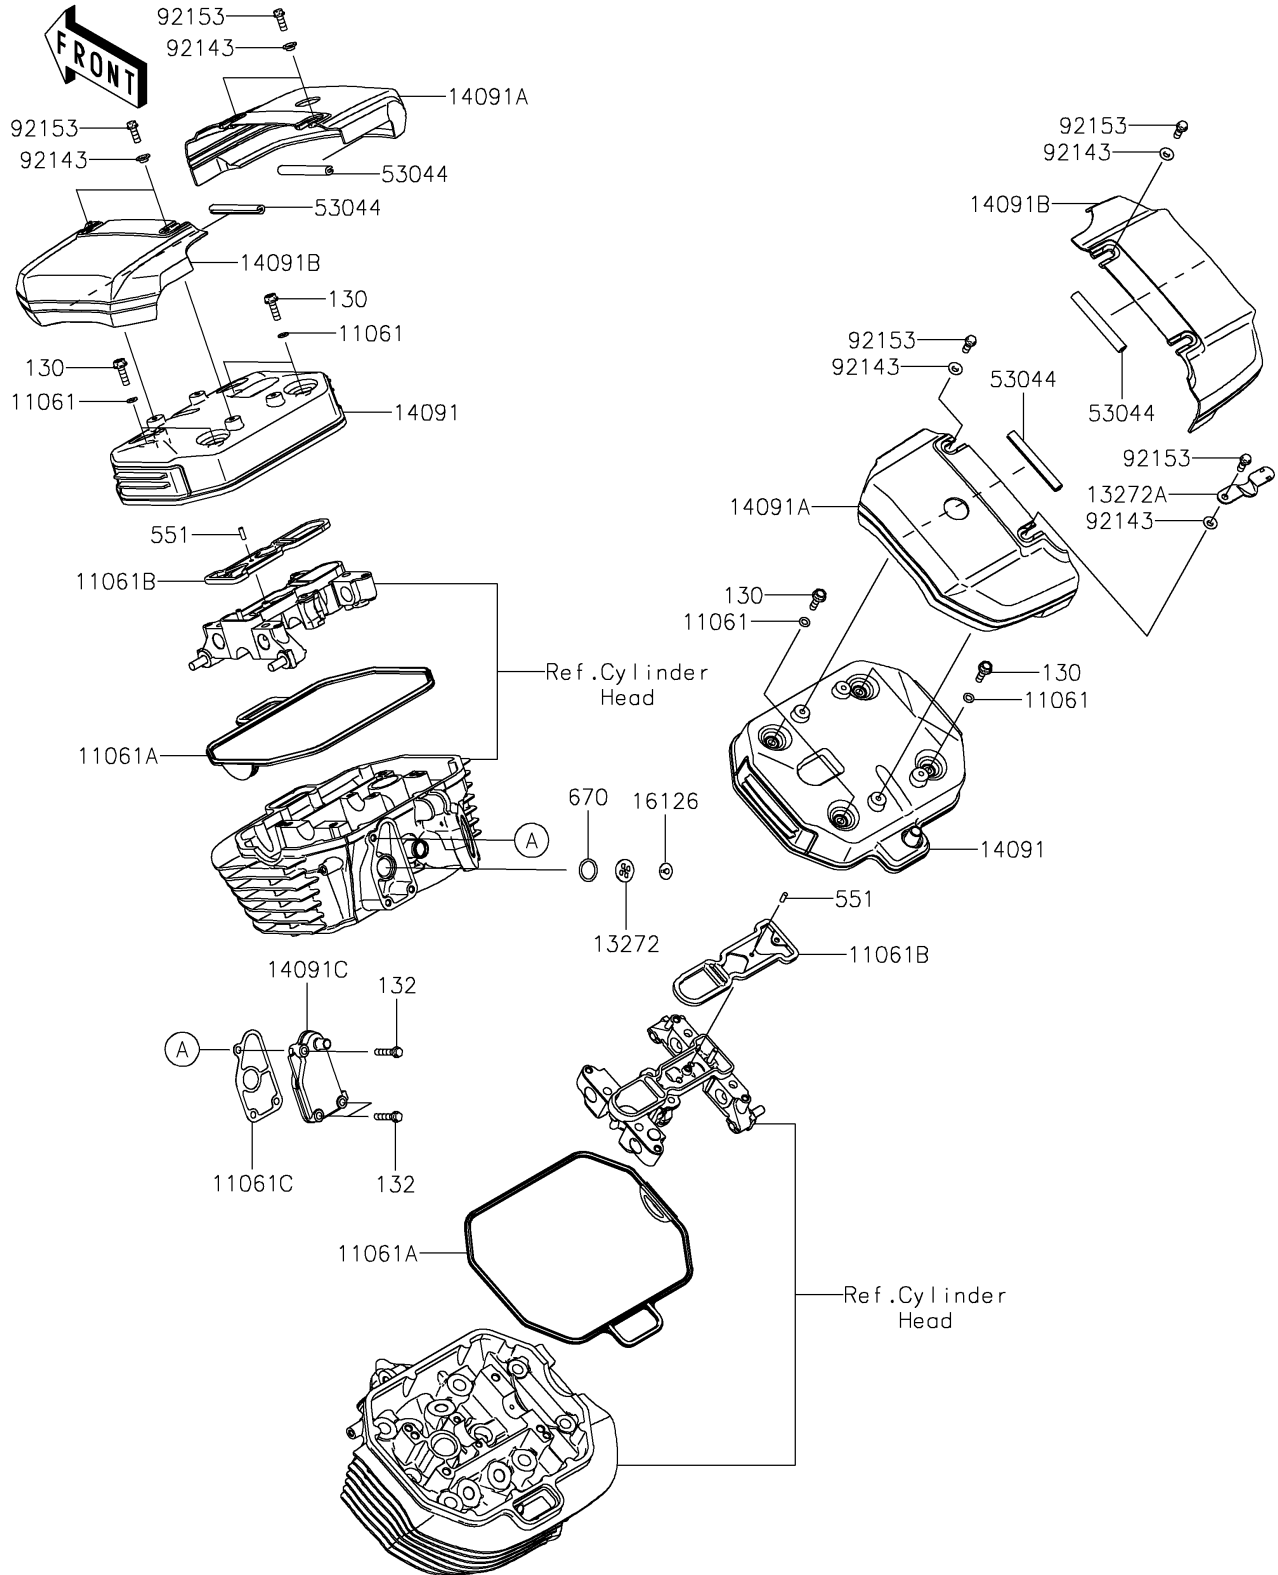

2022 Vulcan® 1700 Vaquero® ABS

PARTS DIAGRAM

Cylinder Head Cover

E1112

2022 Vulcan® 1700 Vaquero® ABS

PARTS LIST

Cylinder Head Cover

ITEM NAME	PART NUMBER	QUANTITY
-----------	-------------	----------
