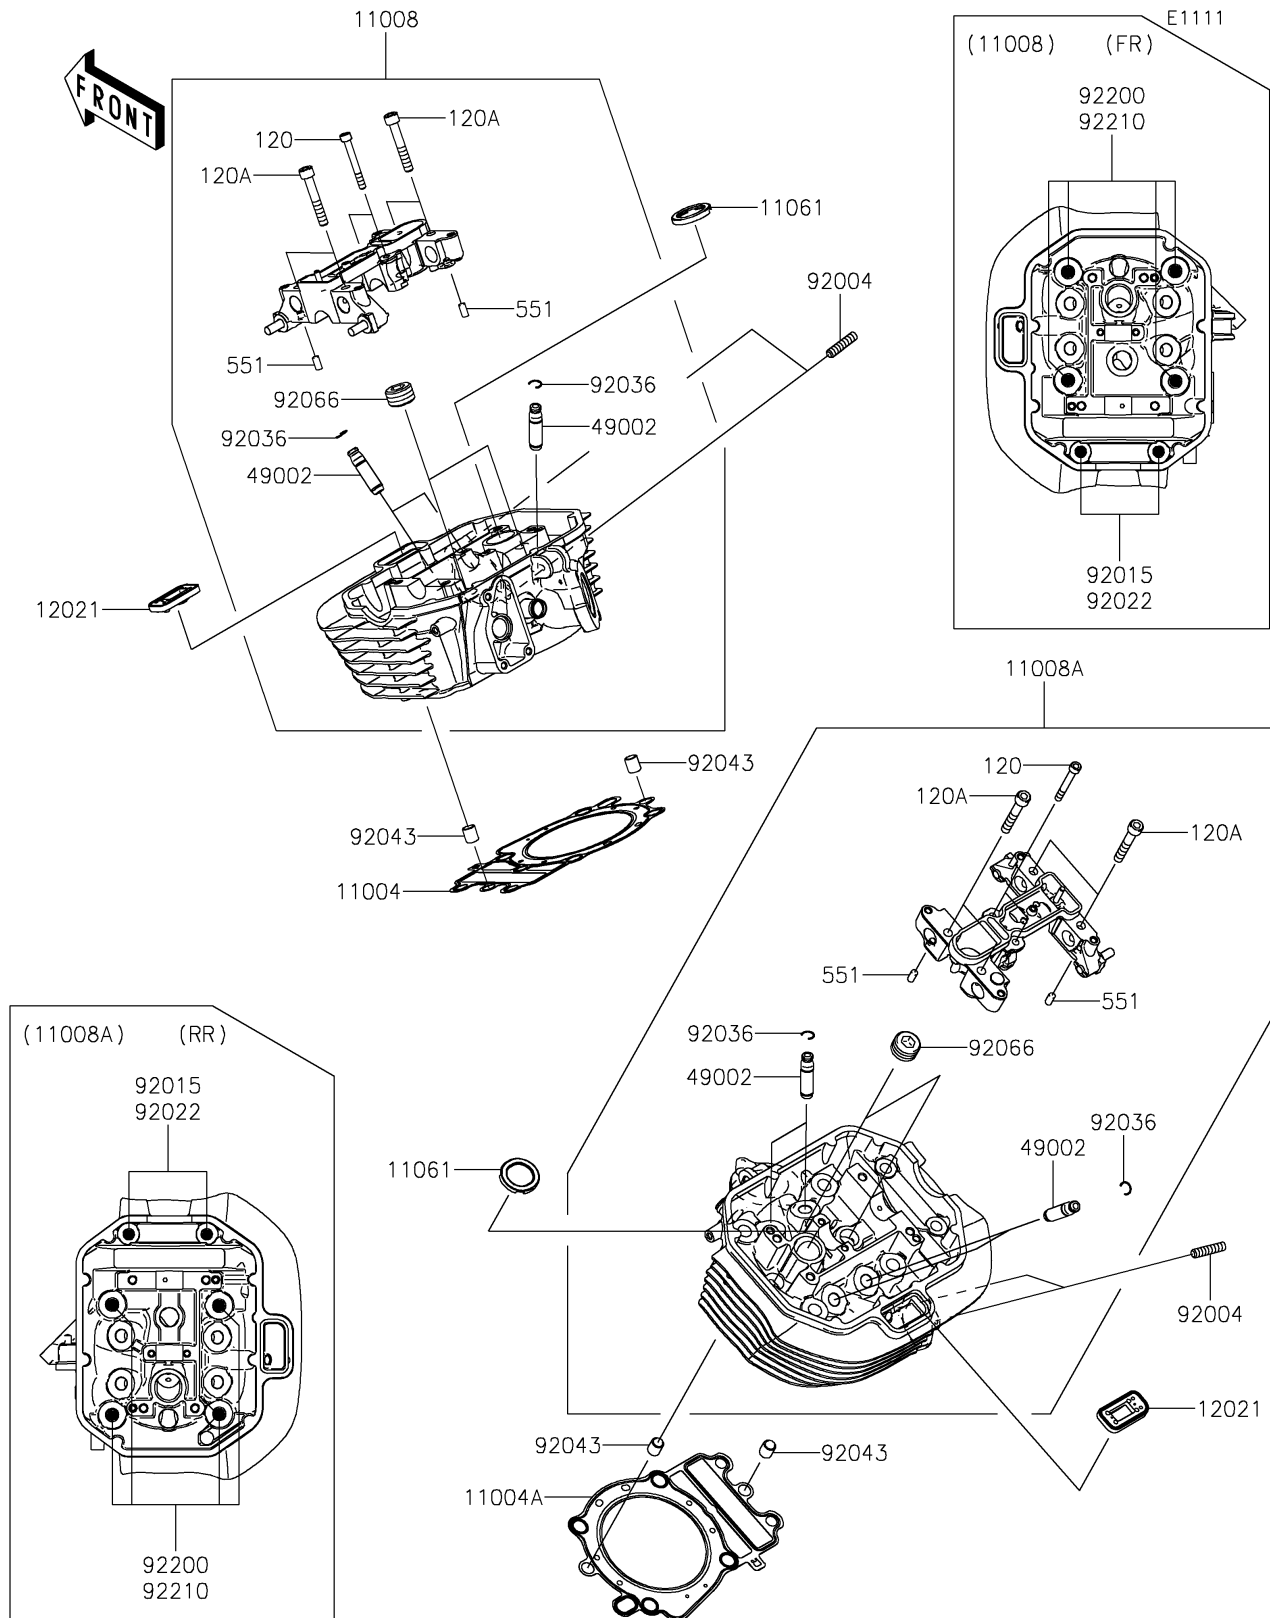

## PARTS DIAGRAM

### Cylinder Head

# 2024 VULCAN® 1700 VAQUERO® ABS

## PARTS LIST Cylinder Head

ITEM NAME	PART NUMBER	QUANTITY
-----------	-------------	----------

---