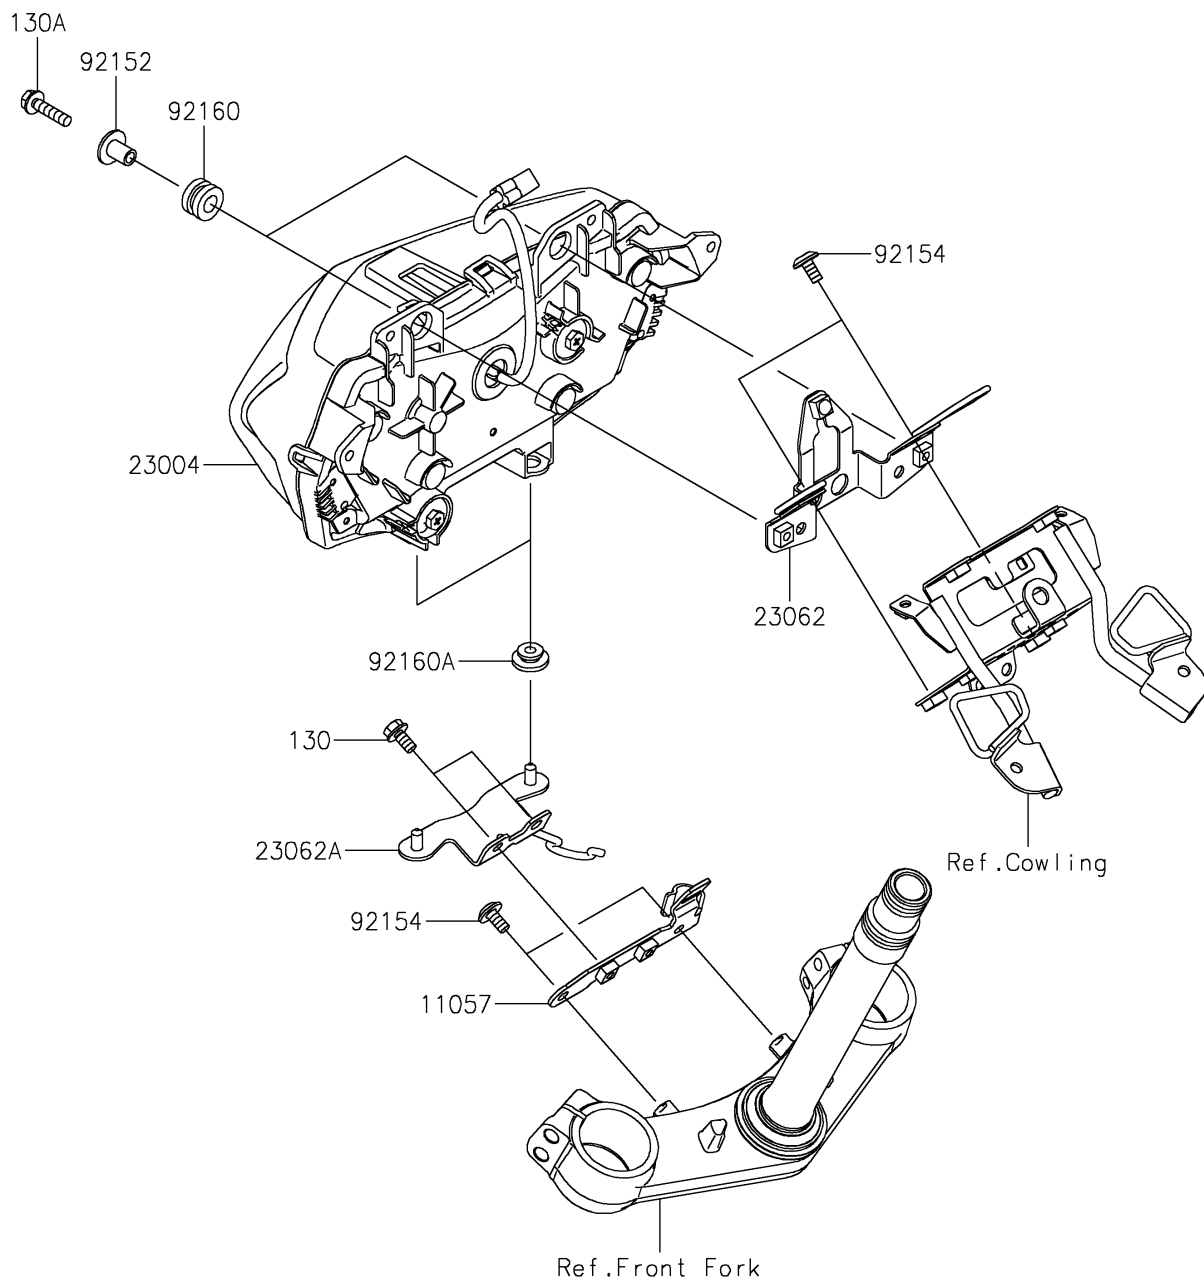

## PARTS DIAGRAM

### Headlight(s)

F2710

## PARTS LIST

### Headlight(s)

ITEM NAME	PART NUMBER	QUANTITY
BRACKET,HEAD LAMP (Ref # 11057)	11057-1962	1
LAMP-HEAD,LED (Ref # 23004)	23004-0414	1
BRACKET-COMP,HEAD LAMP,UPP (Ref # 23062)	23062-1187	1
BRACKET-COMP,HEAD LAMP,LWR (Ref # 23062A)	23062-1340	1
COLLAR,6.3X20X15.1 (Ref # 92152)	92152-2322	2
BOLT,SOCKET,6X12 (Ref # 92154)	92154-2355	4
DAMPER,10X20X12 (Ref # 92160)	92160-1167	2
DAMPER (Ref # 92160A)	92160-1613	2
BOLT-FLANGED,6X12 (Ref # 130)	130BB0612	2
BOLT-FLANGED,6X25 (Ref # 130A)	130BB0625	2