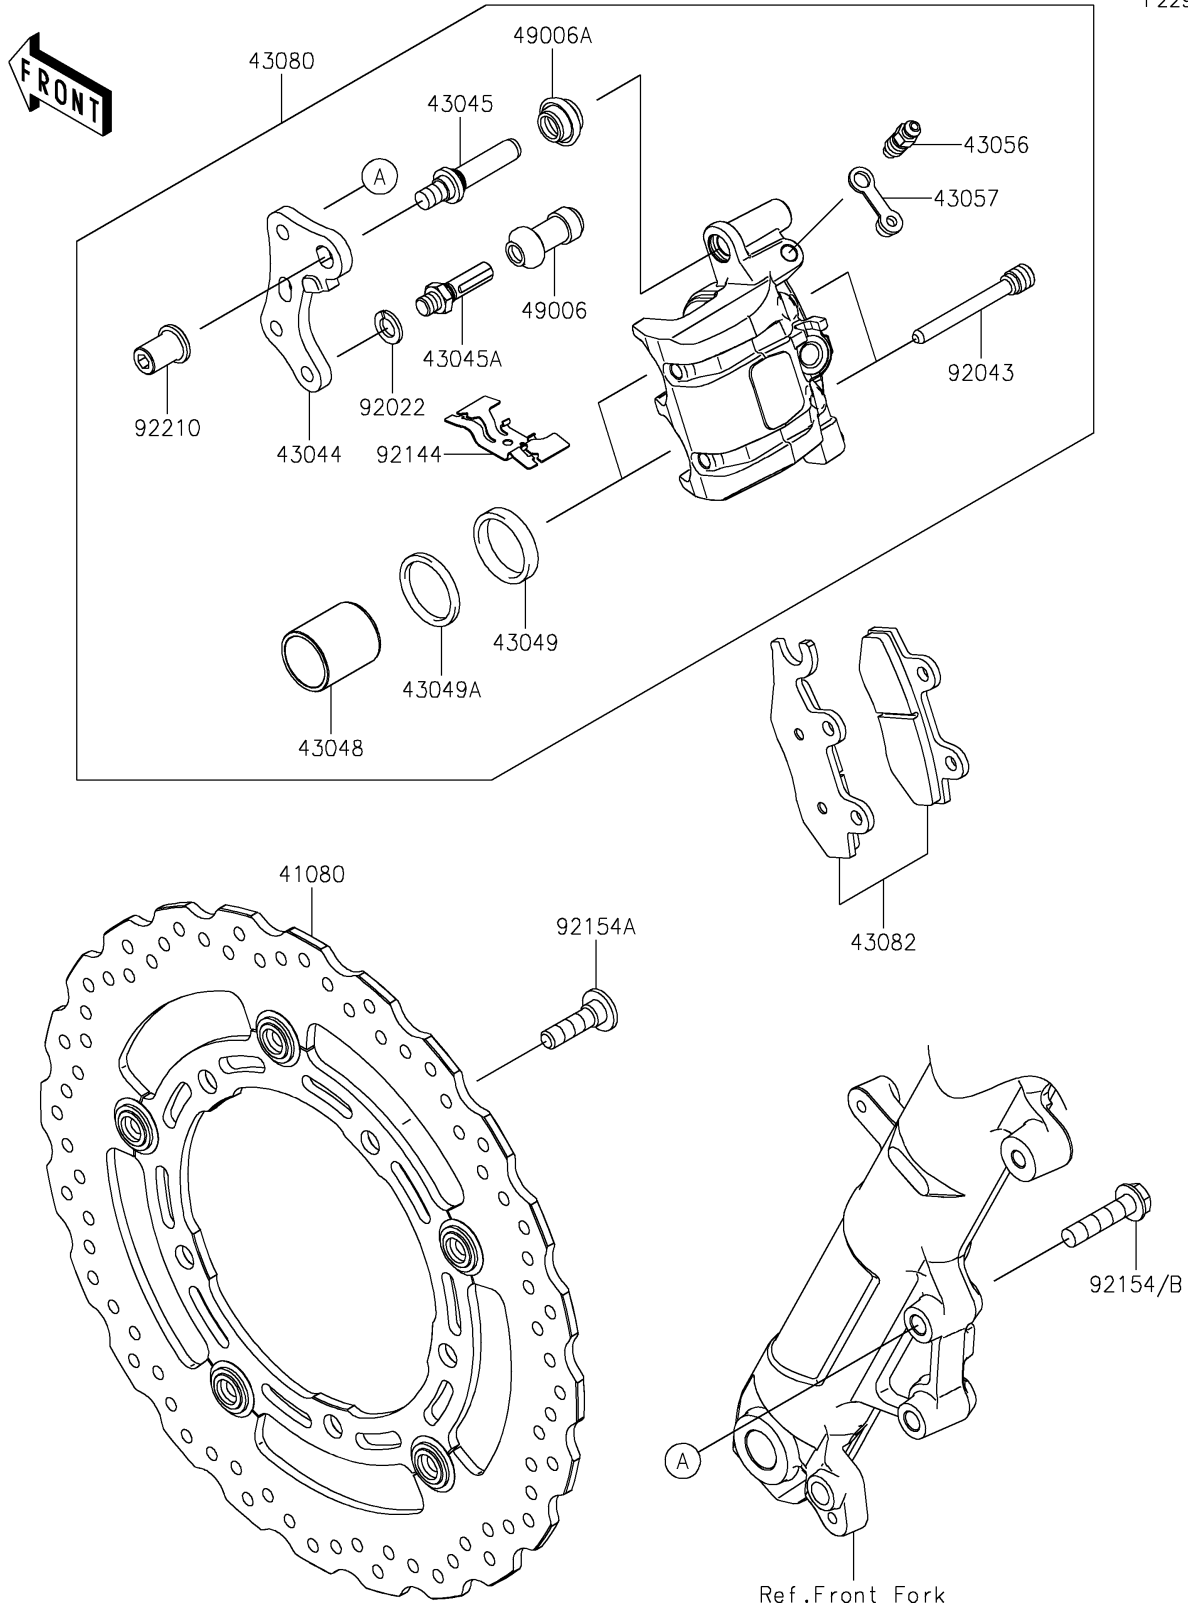

2021 Z400

PARTS DIAGRAM

Front Brake

F2292

2021 Z400

PARTS LIST

Front Brake

ITEM NAME	PART NUMBER	QUANTITY
DISC,FR,BLACK+BLK (Ref # 41080)	41080-0727-32L	1
HOLDER-COMP-CALIPER (Ref # 43044)	43044-1112	1
SHAFT-CALIPER (Ref # 43045)	43045-0013	1
SHAFT-CALIPER (Ref # 43045A)	43045-1010	1
PISTON-CALIPER (Ref # 43048)	43048-1068	2
PACKING,PISTON SEAL (Ref # 43049)	43049-1060	2
PACKING,PISTON SEAL (Ref # 43049A)	43049-1061	2
BREATHER-BRAKE (Ref # 43056)	43056-0004	1
CAP-BREATHER (Ref # 43057)	43057-1001	1
CALIPER-SUB-ASSY,FR,BLACK (Ref # 43080)	43080-0244-DJ	1
PAD-ASSY-BRAKE (Ref # 43082)	43082-0175	1
BOOT,CALIPER (Ref # 49006)	49006-1088	1
BOOT,CALIPER (Ref # 49006A)	49006-1242	1
WASHER,WAVE (Ref # 92022)	92022-1373	1
PIN,HANGER (Ref # 92043)	92043-1507	2
SPRING,PAD (Ref # 92144)	92144-1847	1
BOLT,FLANGED,8X35 (Ref # 92154)	92154-1646	2
BOLT,SOCKET,8X30 (Ref # 92154A)	92154-1865	5
NUT (Ref # 92210)	92210-0615	1