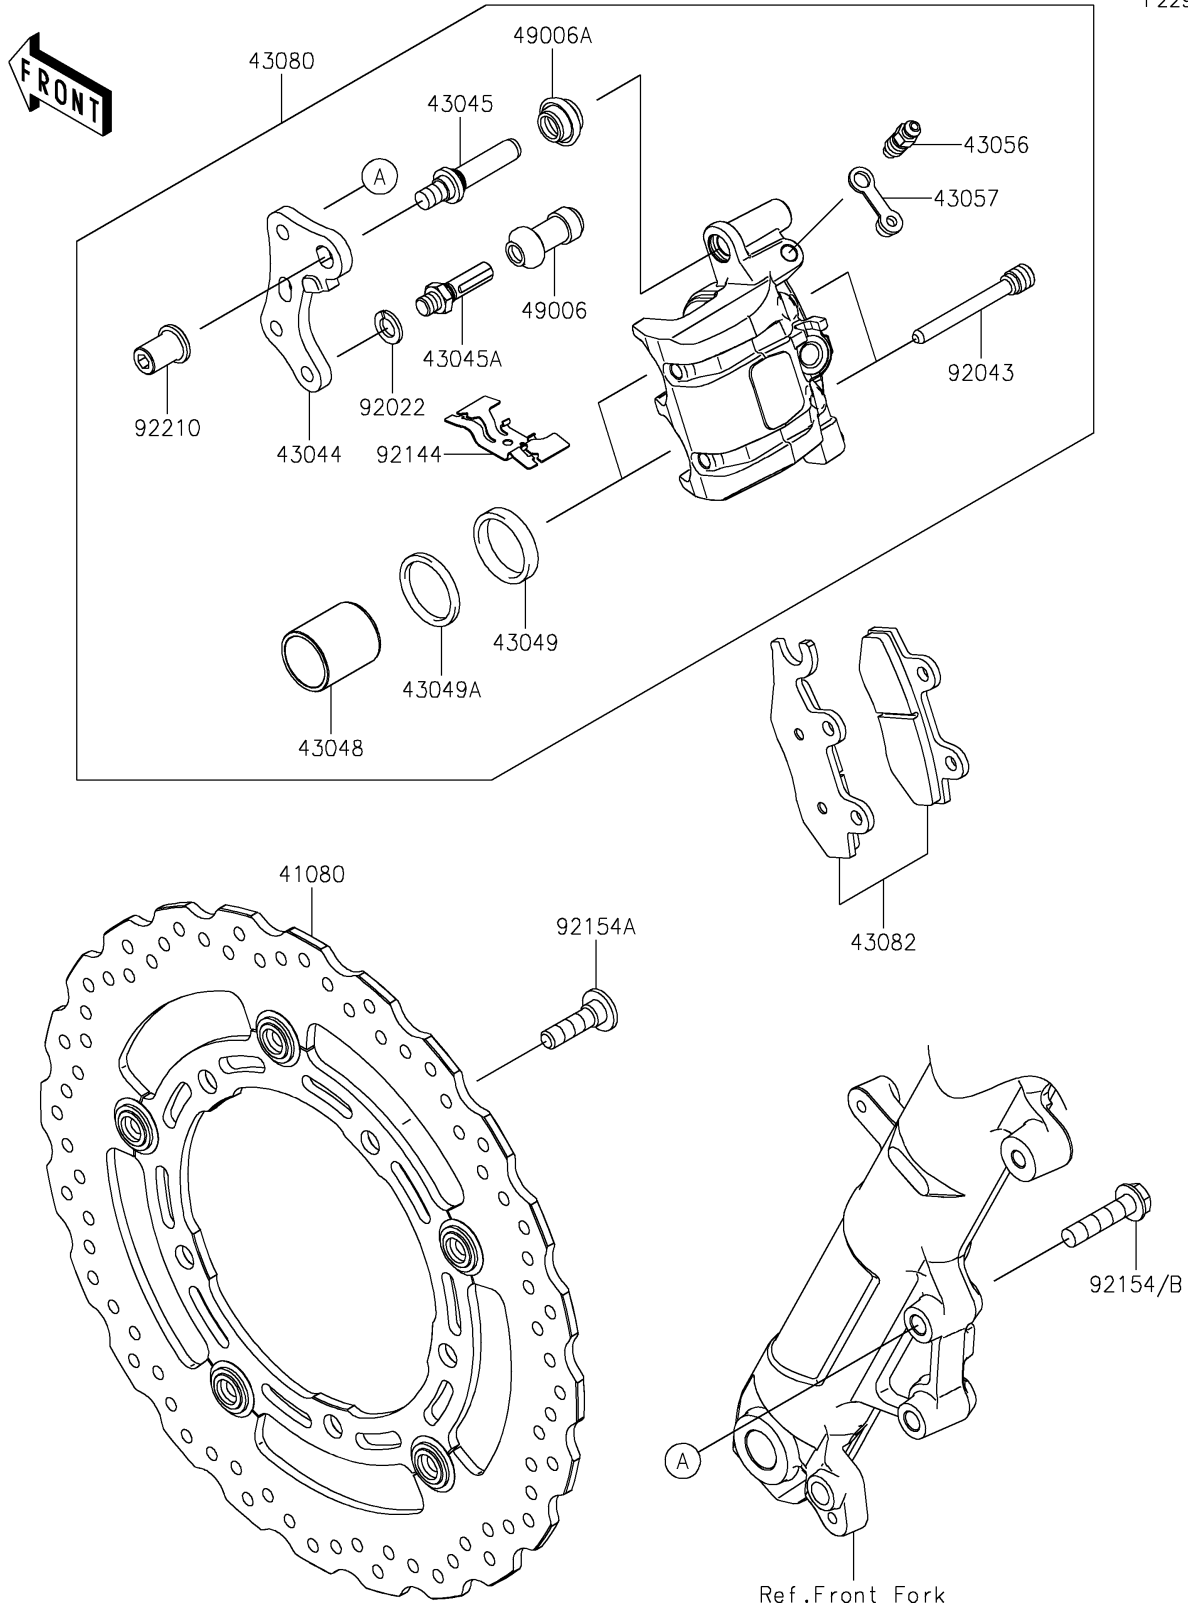

## PARTS DIAGRAM

### Front Brake

F2292

## PARTS LIST

### Front Brake

ITEM NAME	PART NUMBER	QUANTITY
DISC,FR,BLACK+BLK (Ref # 41080)	41080-0727-32L	1
HOLDER-COMP-CALIPER (Ref # 43044)	43044-1112	1
SHAFT-CALIPER (Ref # 43045)	43045-0013	1
SHAFT-CALIPER (Ref # 43045A)	43045-1010	1
PISTON-CALIPER (Ref # 43048)	43048-1068	2
PACKING,PISTON SEAL (Ref # 43049)	43049-1060	2
PACKING,PISTON SEAL (Ref # 43049A)	43049-1061	2
BREATHER-BRAKE (Ref # 43056)	43056-0004	1
CAP-BREATHER (Ref # 43057)	43057-1001	1
CALIPER-SUB-ASSY,FR,BLACK (Ref # 43080)	43080-0244-DJ	1
PAD-ASSY-BRAKE (Ref # 43082)	43082-0175	1
BOOT,CALIPER (Ref # 49006)	49006-1088	1
BOOT,CALIPER (Ref # 49006A)	49006-1242	1
WASHER,WAVE (Ref # 92022)	92022-1373	1
PIN,HANGER (Ref # 92043)	92043-1507	2
SPRING,PAD (Ref # 92144)	92144-1847	1
BOLT,FLANGED,8X35 (Ref # 92154)	92154-1646	2
BOLT,SOCKET,8X30 (Ref # 92154A)	92154-1865	5
NUT (Ref # 92210)	92210-0615	1