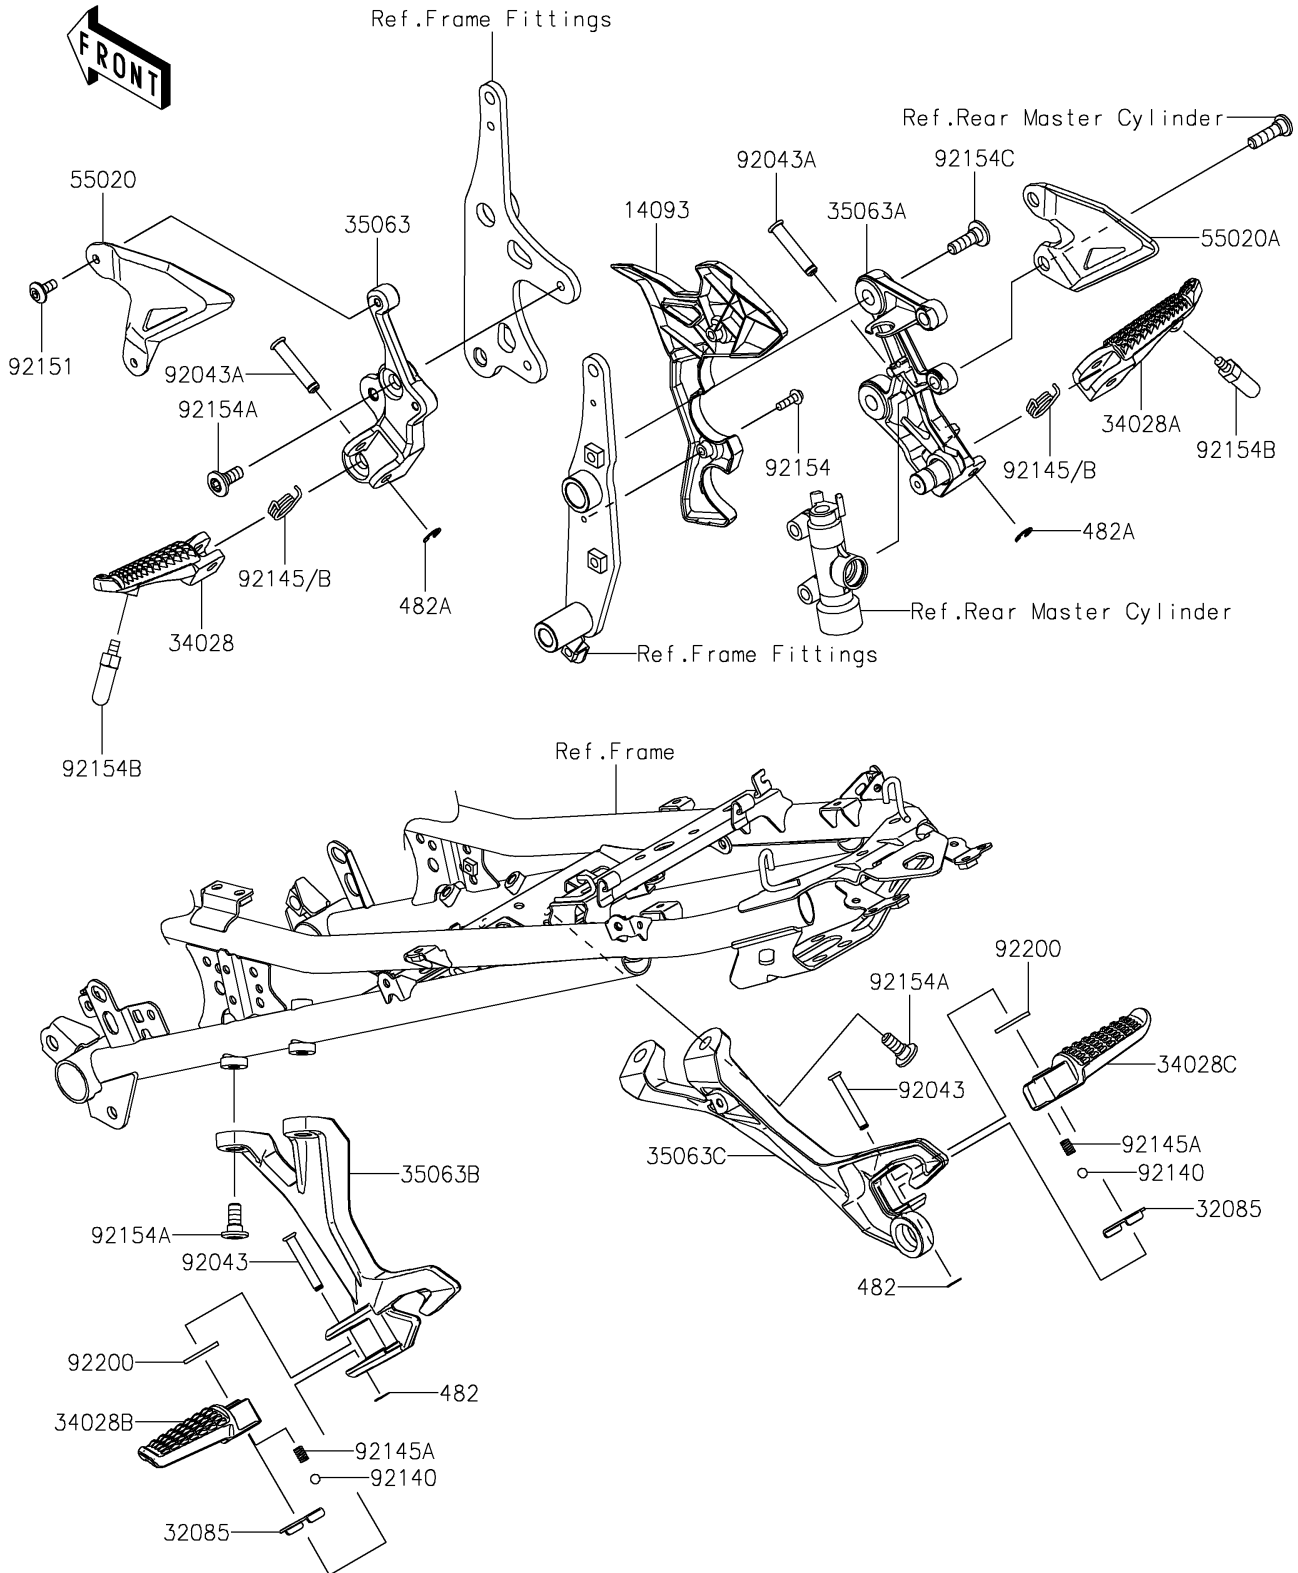

2024 Z400

PARTS DIAGRAM

Footrests

F2160

2024 Z400

PARTS LIST

Footrests

Kawasaki

Let the Good Times Roll®

ITEM NAME	PART NUMBER	QUANTITY
COVER,PIVOT,RH (Ref # 14093)	14093-0641	1
STOPPER,REAR STEP (Ref # 32085)	32085-0047	2
STEP,FR,LH (Ref # 34028)	34028-0356	1
STEP,FR,RH (Ref # 34028A)	34028-0357	1
STEP,RR,LH (Ref # 34028B)	34028-0366	1
STEP,RR,RH (Ref # 34028C)	34028-0367	1
STAY,FR STEP,LH (Ref # 35063)	35063-1407	1
STAY,FR STEP,RH (Ref # 35063A)	35063-1408	1
STAY,RR STEP,LH (Ref # 35063B)	35063-1409	1
STAY,RR STEP,RH (Ref # 35063C)	35063-1410	1
GUARD,HEEL,LH (Ref # 55020)	55020-2195	1
GUARD,HEEL,RH (Ref # 55020A)	55020-2196	1
PIN,6X40 (Ref # 92043)	92043-0200	2
PIN,8X40.5 (Ref # 92043A)	92043-0877	2
BALL,6.35MM (Ref # 92140)	92140-0008	2
SPRING (Ref # 92145A)	92145-1319	2
SPRING (Ref # 92145B)	92145-2240	2
BOLT,SOCKET,6X14 (Ref # 92151)	92151-1654	2
BOLT,SOCKET,5X16 (Ref # 92154)	92154-0209	2
BOLT,SOCKET,8X20 (Ref # 92154A)	92154-0936	6
BOLT,BANK SENSOR (Ref # 92154B)	92154-2799	2
BOLT,SOCKET,8X26 (Ref # 92154C)	92154-3747	2
WASHER,16X26X2.3 (Ref # 92200)	92200-0043	2
CIRCLIP-TYPE-E (Ref # 482)	482EA5000	2
CIRCLIP-TYPE-E (Ref # 482A)	482EA7000	2