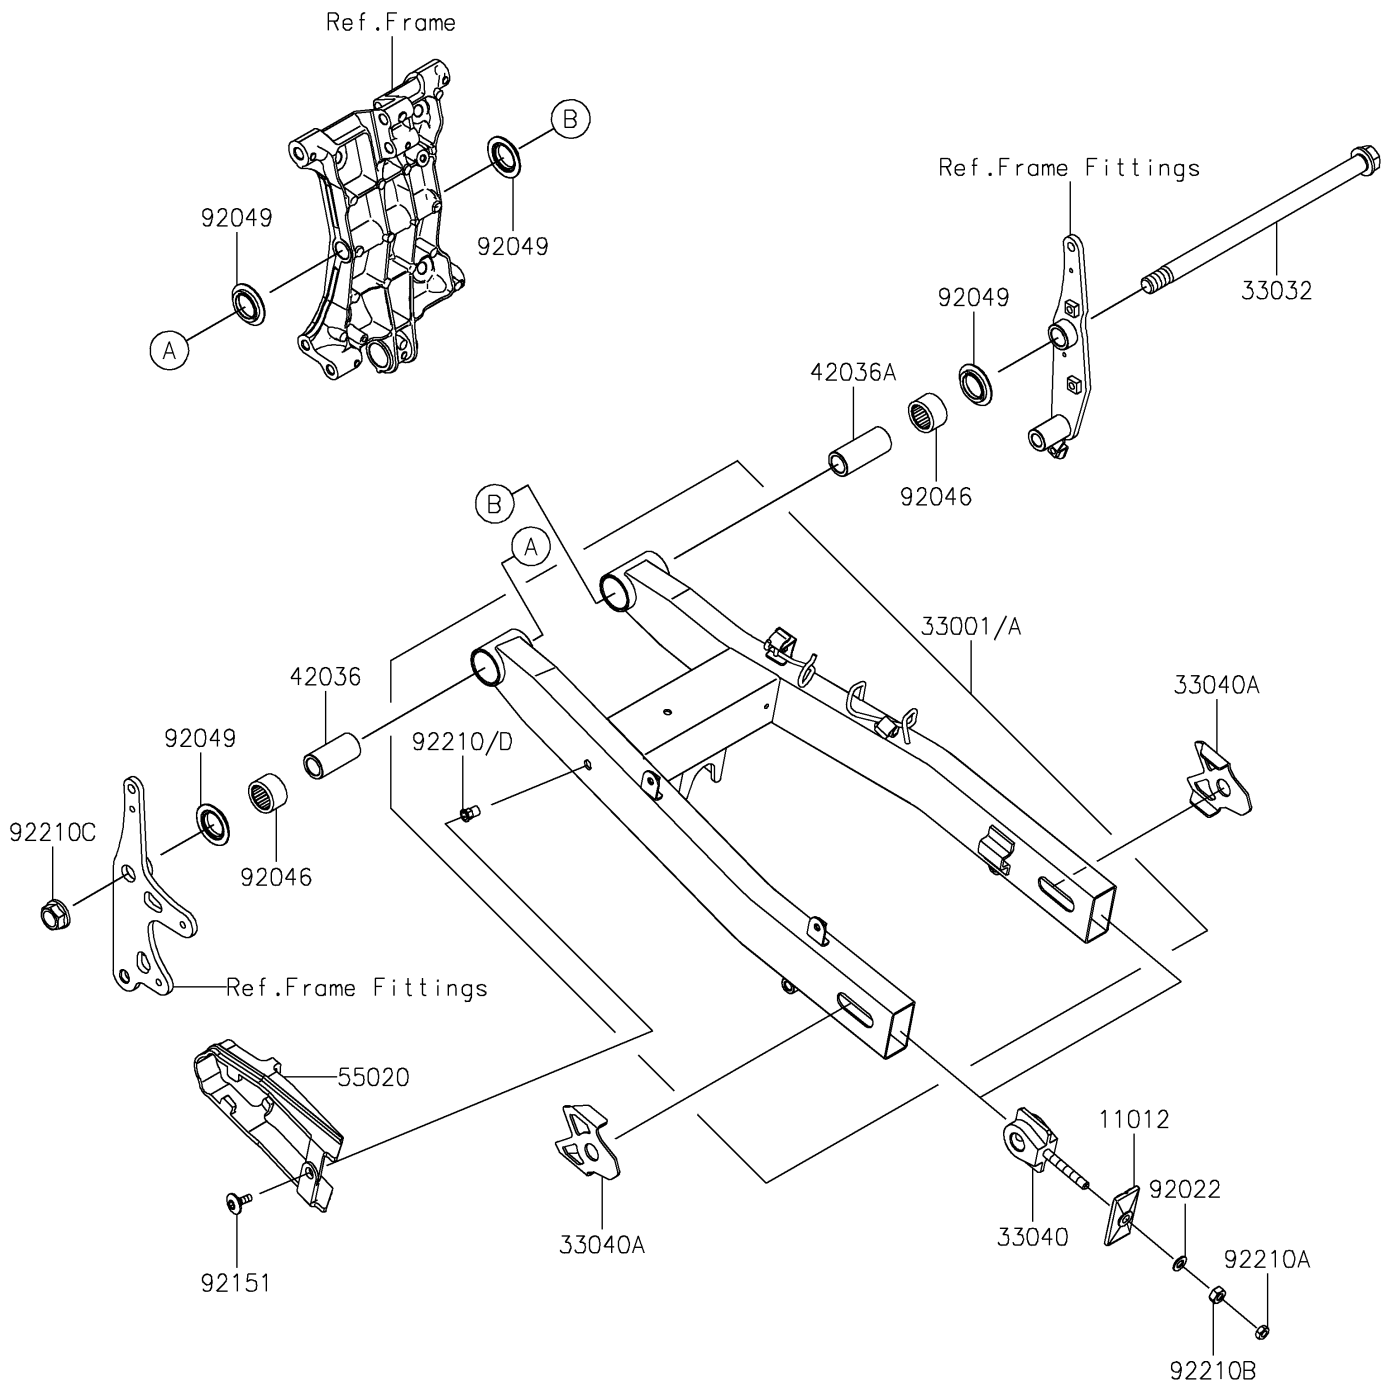

## PARTS DIAGRAM

### Swingarm

F2141

## PARTS LIST

### Swingarm

ITEM NAME	PART NUMBER	QUANTITY
CAP,CHAIN ADJUSTER,F.S.BLACK (Ref # 11012)	11012-1871-18R	2
ARM-COMP-SWING,F.S.BLACK (Ref # 33001A)	33001-0746-18R	1
SHAFT-SWING ARM,17X285 (Ref # 33032)	33032-0056	1
ADJUSTER-CHAIN (Ref # 33040)	33040-0089	2
ADJUSTER-CHAIN,F.S.BLACK (Ref # 33040A)	33040-0090-18R	2
SLEEVE (Ref # 42036)	42036-0805	1
SLEEVE (Ref # 42036A)	42036-0806	1
GUARD,CHAIN (Ref # 55020)	55020-2199	1
WASHER,8.5X16X1.2 (Ref # 92022)	92022-1582	2
BEARING-NEEDLE,BM2520 (Ref # 92046)	92046-1228	2
SEAL-OIL,MF025N1 (Ref # 92049)	92049-1426	4
BOLT,SOCKET,6X18 (Ref # 92151)	92151-1149	1
NUT,8MM,5X12 (Ref # 92210A)	92210-1588	2
NUT,8MM,6.5X14 (Ref # 92210B)	92210-1589	2
NUT,16MM (Ref # 92210C)	92210-1590	1
NUT,POP,6MM,L=15 (Ref # 92210D)	92210-1897	1