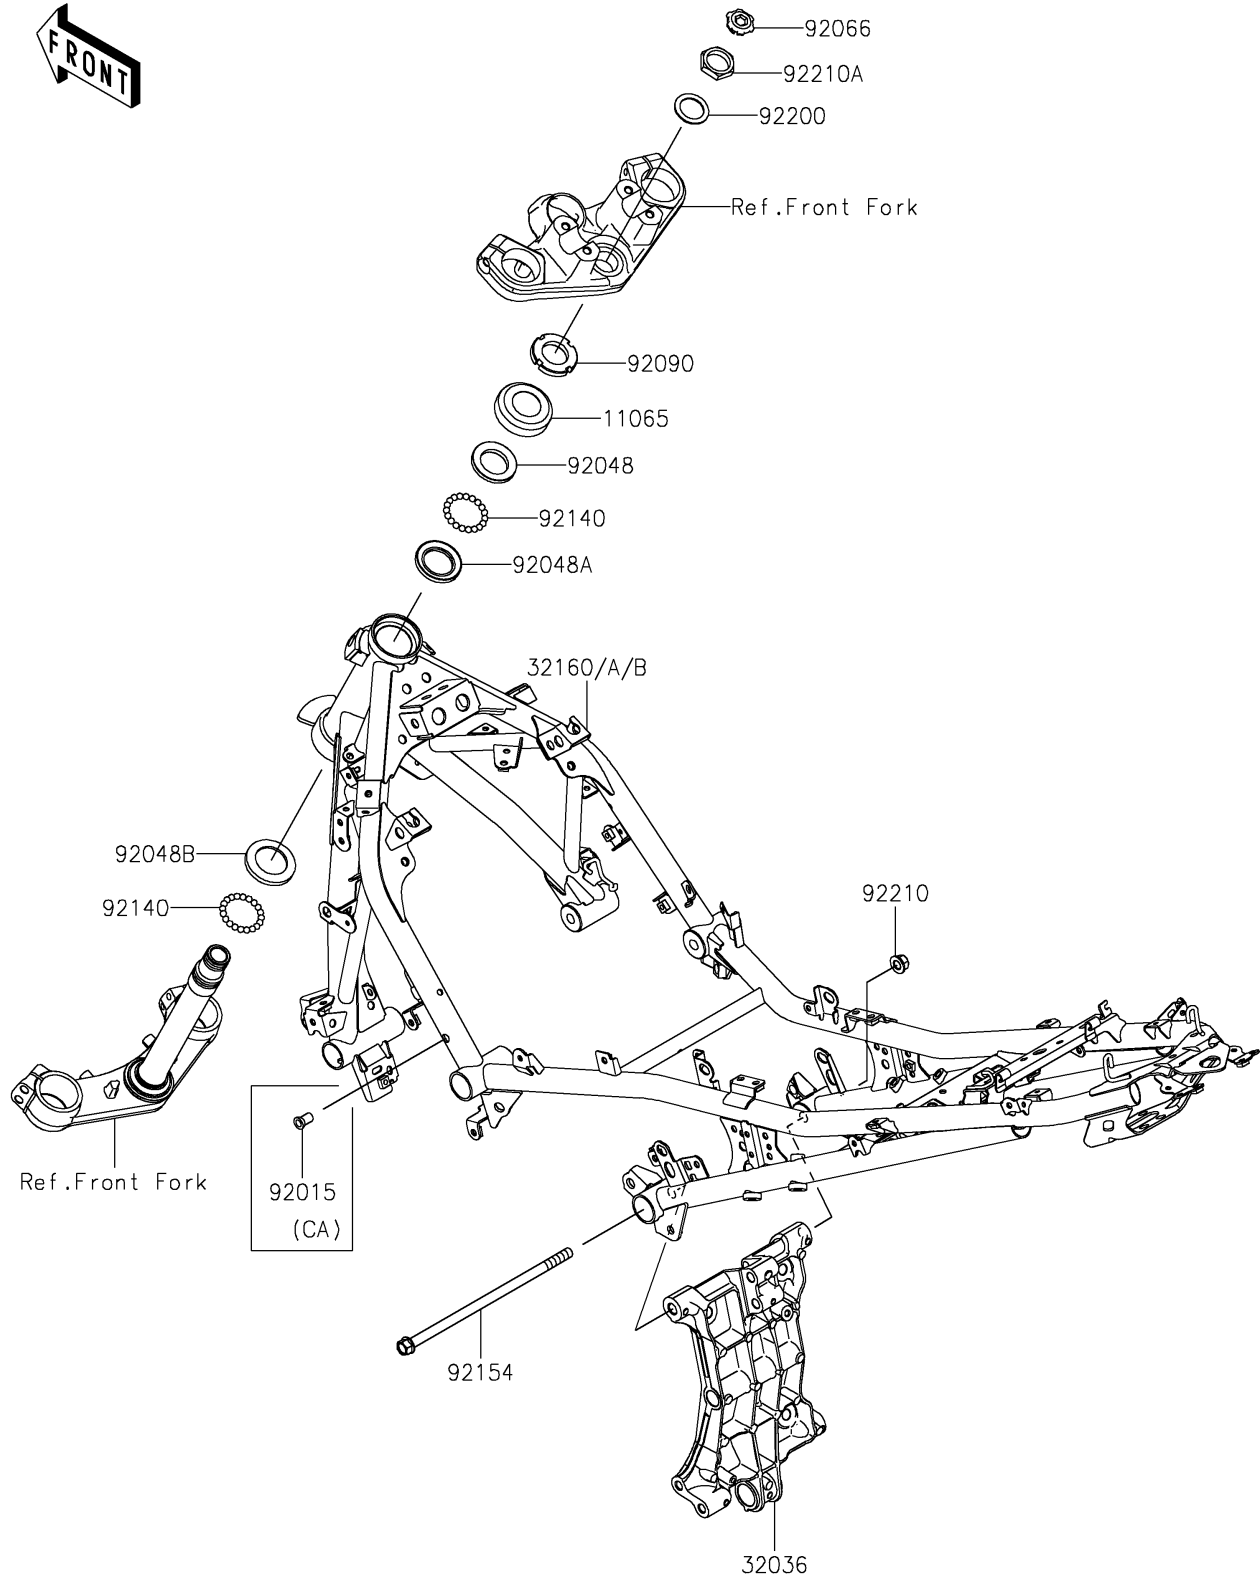

2022 Z400 ABS

PARTS DIAGRAM

Frame(DMFNN-DPFNN/DRFNN)

F2120

2022 Z400 ABS

PARTS LIST

Frame(DMFNN-DPFNN/DRFNN)

Kawasaki

Let the Good Times Roll®

ITEM NAME

PART NUMBER

QUANTITY
