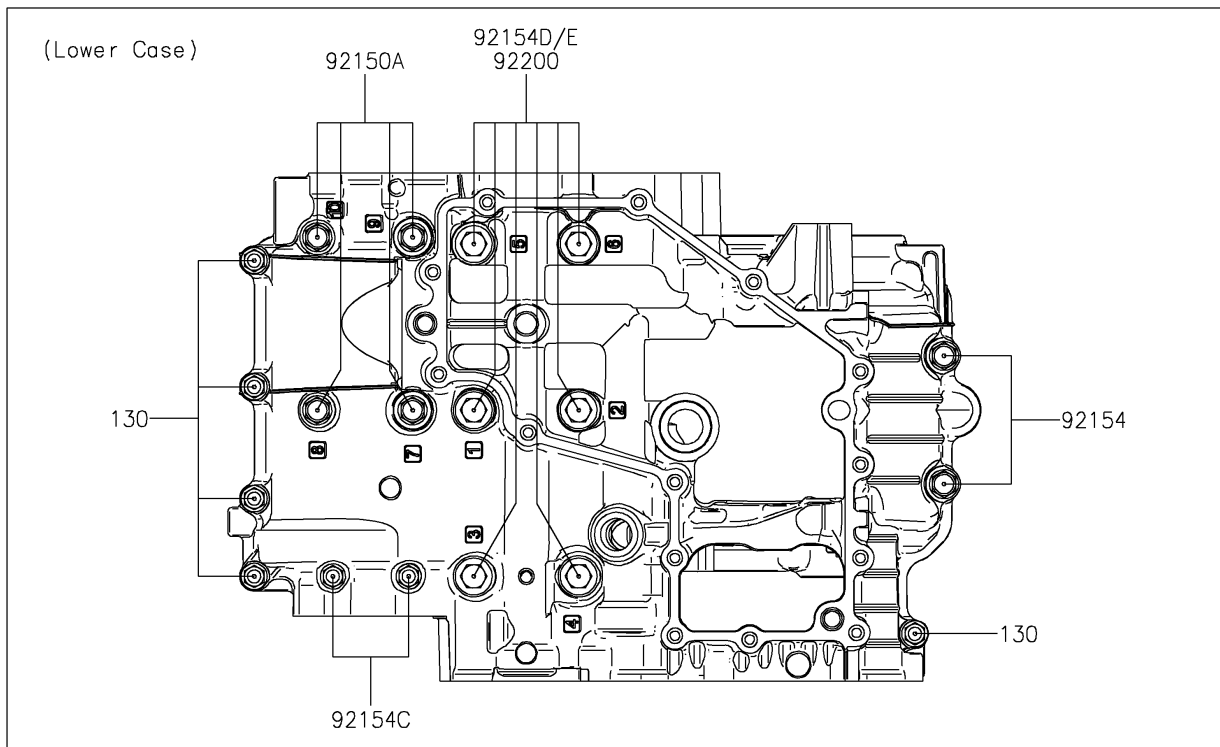

2023 Z400

PARTS DIAGRAM

Crankcase Bolt Pattern

E1412

2023 Z400

PARTS LIST

Crankcase Bolt Pattern

ITEM NAME	PART NUMBER	QUANTITY
BOLT,8X80 (Ref # 92150)	92150-1162	2
BOLT,8X70 (Ref # 92150A)	92150-1483	4
BOLT,FLANGED,8X40 (Ref # 92154)	92154-0992	2
BOLT,FLANGED,6X72 (Ref # 92154A)	92154-2679	2
BOLT,FLANGED,6X52 (Ref # 92154B)	92154-2680	2
BOLT,FLANGED,6X76 (Ref # 92154C)	92154-2681	2
BOLT,FLANGED,9X105 (Ref # 92154D)	92154-2986	6
WASHER,9.2X19X2.3 (Ref # 92200)	92200-0115	6
BOLT-FLANGED,6X30 (Ref # 130)	130CA0630	5