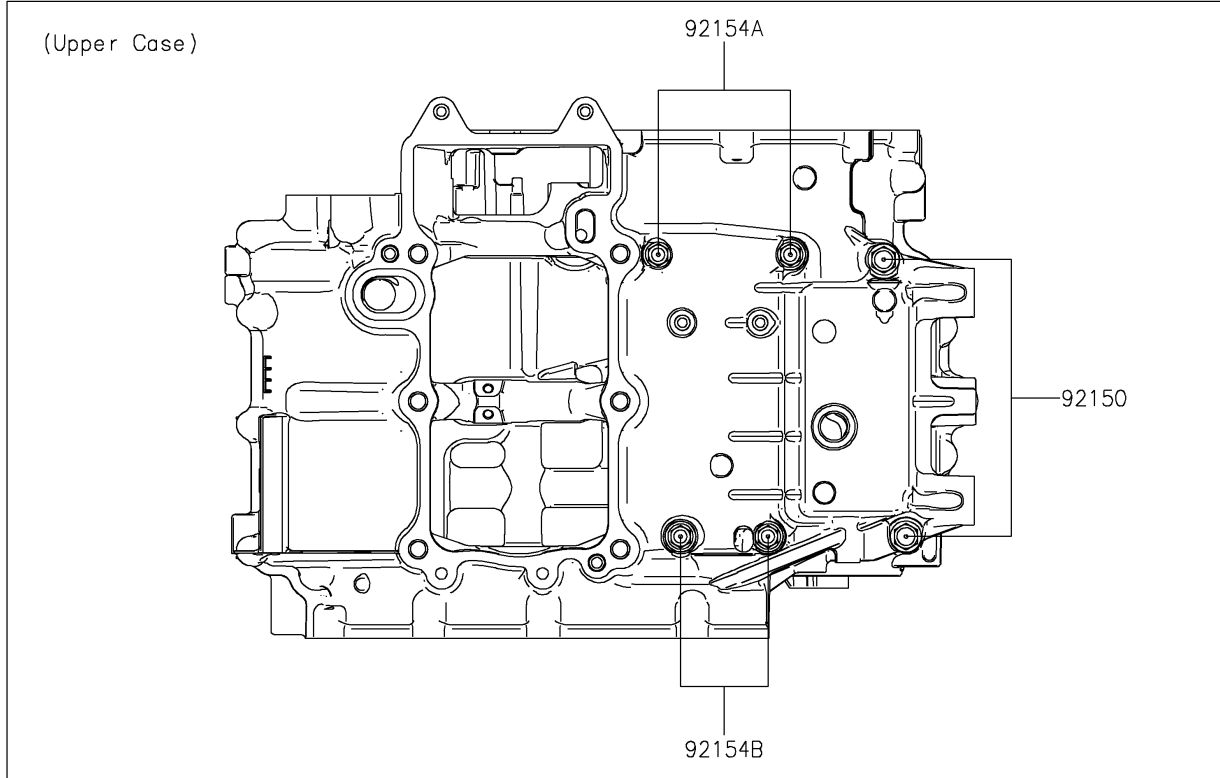

2023 Z400

PARTS DIAGRAM

Crankcase Bolt Pattern

E1412

2023 Z400

PARTS LIST

Crankcase Bolt Pattern

ITEM NAME	PART NUMBER	QUANTITY
BOLT,8X80 (Ref # 92150)	92150-1162	2
BOLT,8X70 (Ref # 92150A)	92150-1483	4
BOLT,FLANGED,8X40 (Ref # 92154)	92154-0992	2
BOLT,FLANGED,6X72 (Ref # 92154A)	92154-2679	2
BOLT,FLANGED,6X52 (Ref # 92154B)	92154-2680	2
BOLT,FLANGED,6X76 (Ref # 92154C)	92154-2681	2
BOLT,FLANGED,9X105 (Ref # 92154D)	92154-2986	6
WASHER,9.2X19X2.3 (Ref # 92200)	92200-0115	6
BOLT-FLANGED,6X30 (Ref # 130)	130CA0630	5