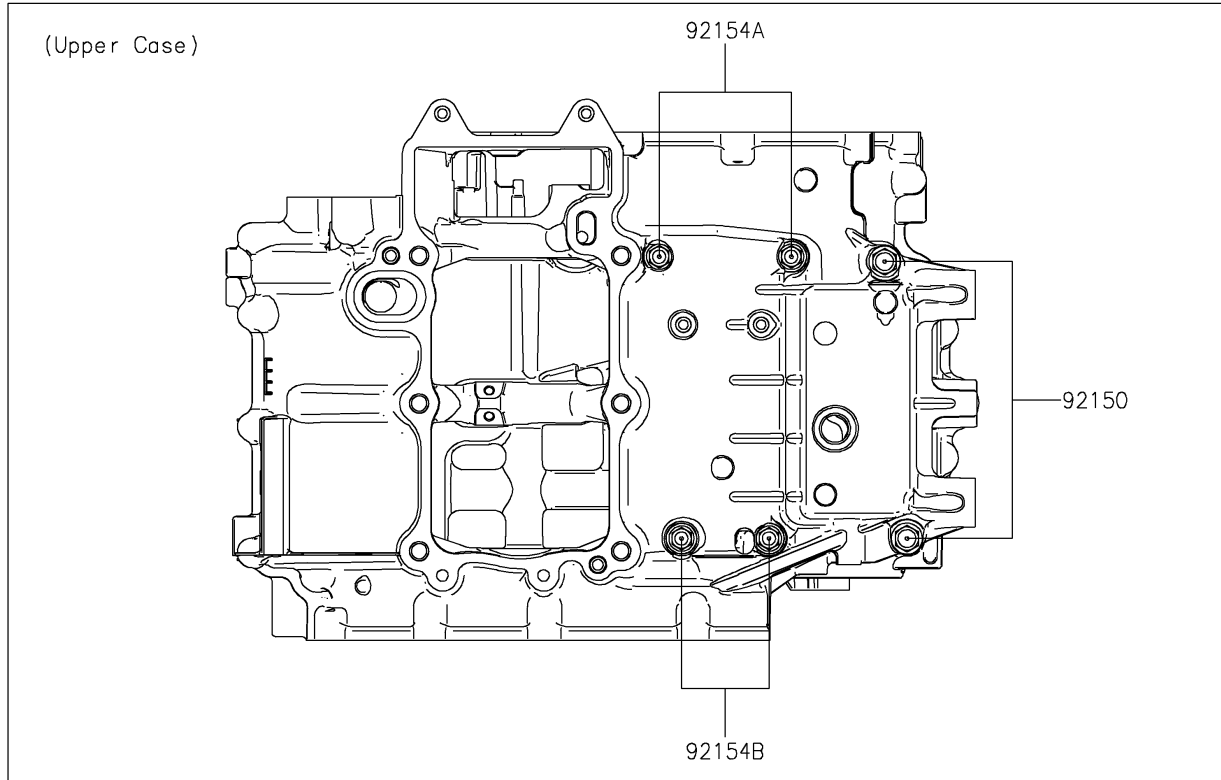

## PARTS DIAGRAM

### Crankcase Bolt Pattern

E1412

## PARTS LIST

### Crankcase Bolt Pattern

ITEM NAME	PART NUMBER	QUANTITY
BOLT,8X80 (Ref # 92150)	92150-1162	2
BOLT,8X70 (Ref # 92150A)	92150-1483	4
BOLT,FLANGED,8X40 (Ref # 92154)	92154-0992	2
BOLT,FLANGED,6X72 (Ref # 92154A)	92154-2679	2
BOLT,FLANGED,6X52 (Ref # 92154B)	92154-2680	2
BOLT,FLANGED,6X76 (Ref # 92154C)	92154-2681	2
BOLT,FLANGED,9X105 (Ref # 92154D)	92154-2986	6
WASHER,9.2X19X2.3 (Ref # 92200)	92200-0115	6
BOLT-FLANGED,6X30 (Ref # 130)	130CA0630	5