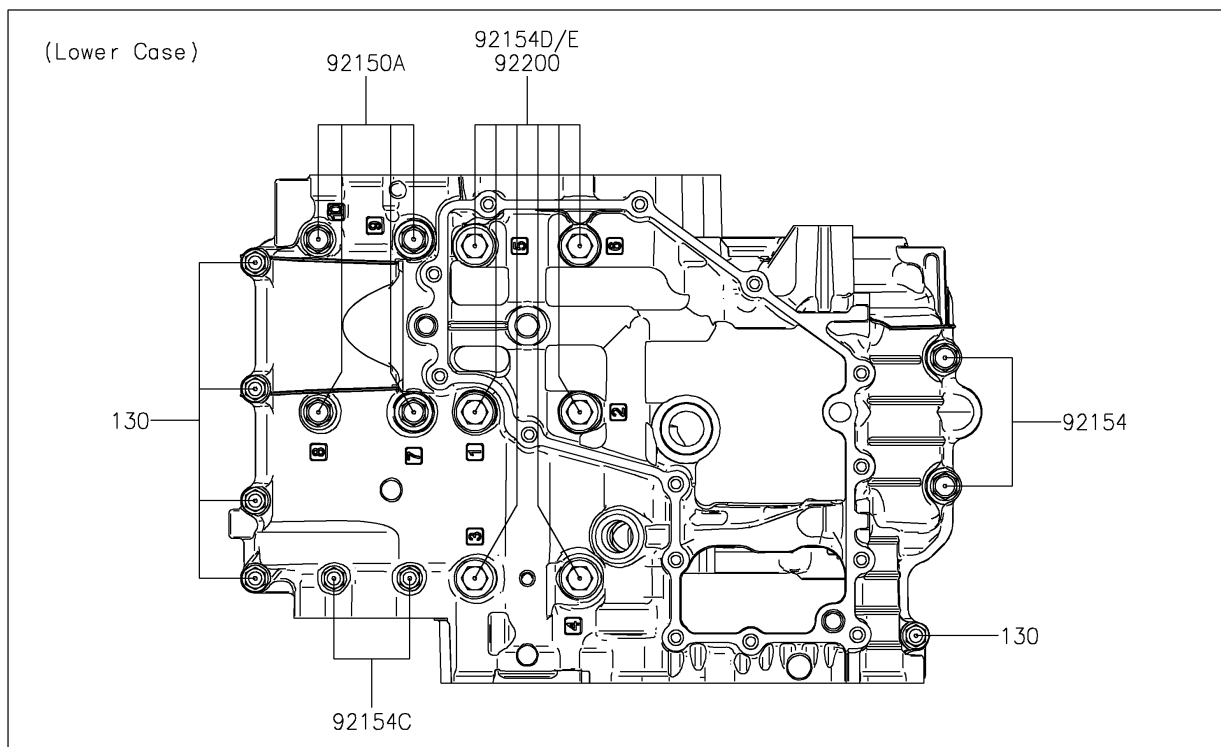

## PARTS DIAGRAM

### Crankcase Bolt Pattern

E1412

## PARTS LIST

### Crankcase Bolt Pattern

ITEM NAME	PART NUMBER	QUANTITY
BOLT,8X80 (Ref # 92150)	92150-1162	2
BOLT,8X70 (Ref # 92150A)	92150-1483	4
BOLT,FLANGED,8X40 (Ref # 92154)	92154-0992	2
BOLT,FLANGED,6X72 (Ref # 92154A)	92154-2679	2
BOLT,FLANGED,6X52 (Ref # 92154B)	92154-2680	2
BOLT,FLANGED,6X76 (Ref # 92154C)	92154-2681	2
BOLT,FLANGED,9X105 (Ref # 92154D)	92154-2986	6
WASHER,9.2X19X2.3 (Ref # 92200)	92200-0115	6
BOLT-FLANGED,6X30 (Ref # 130)	130CA0630	5