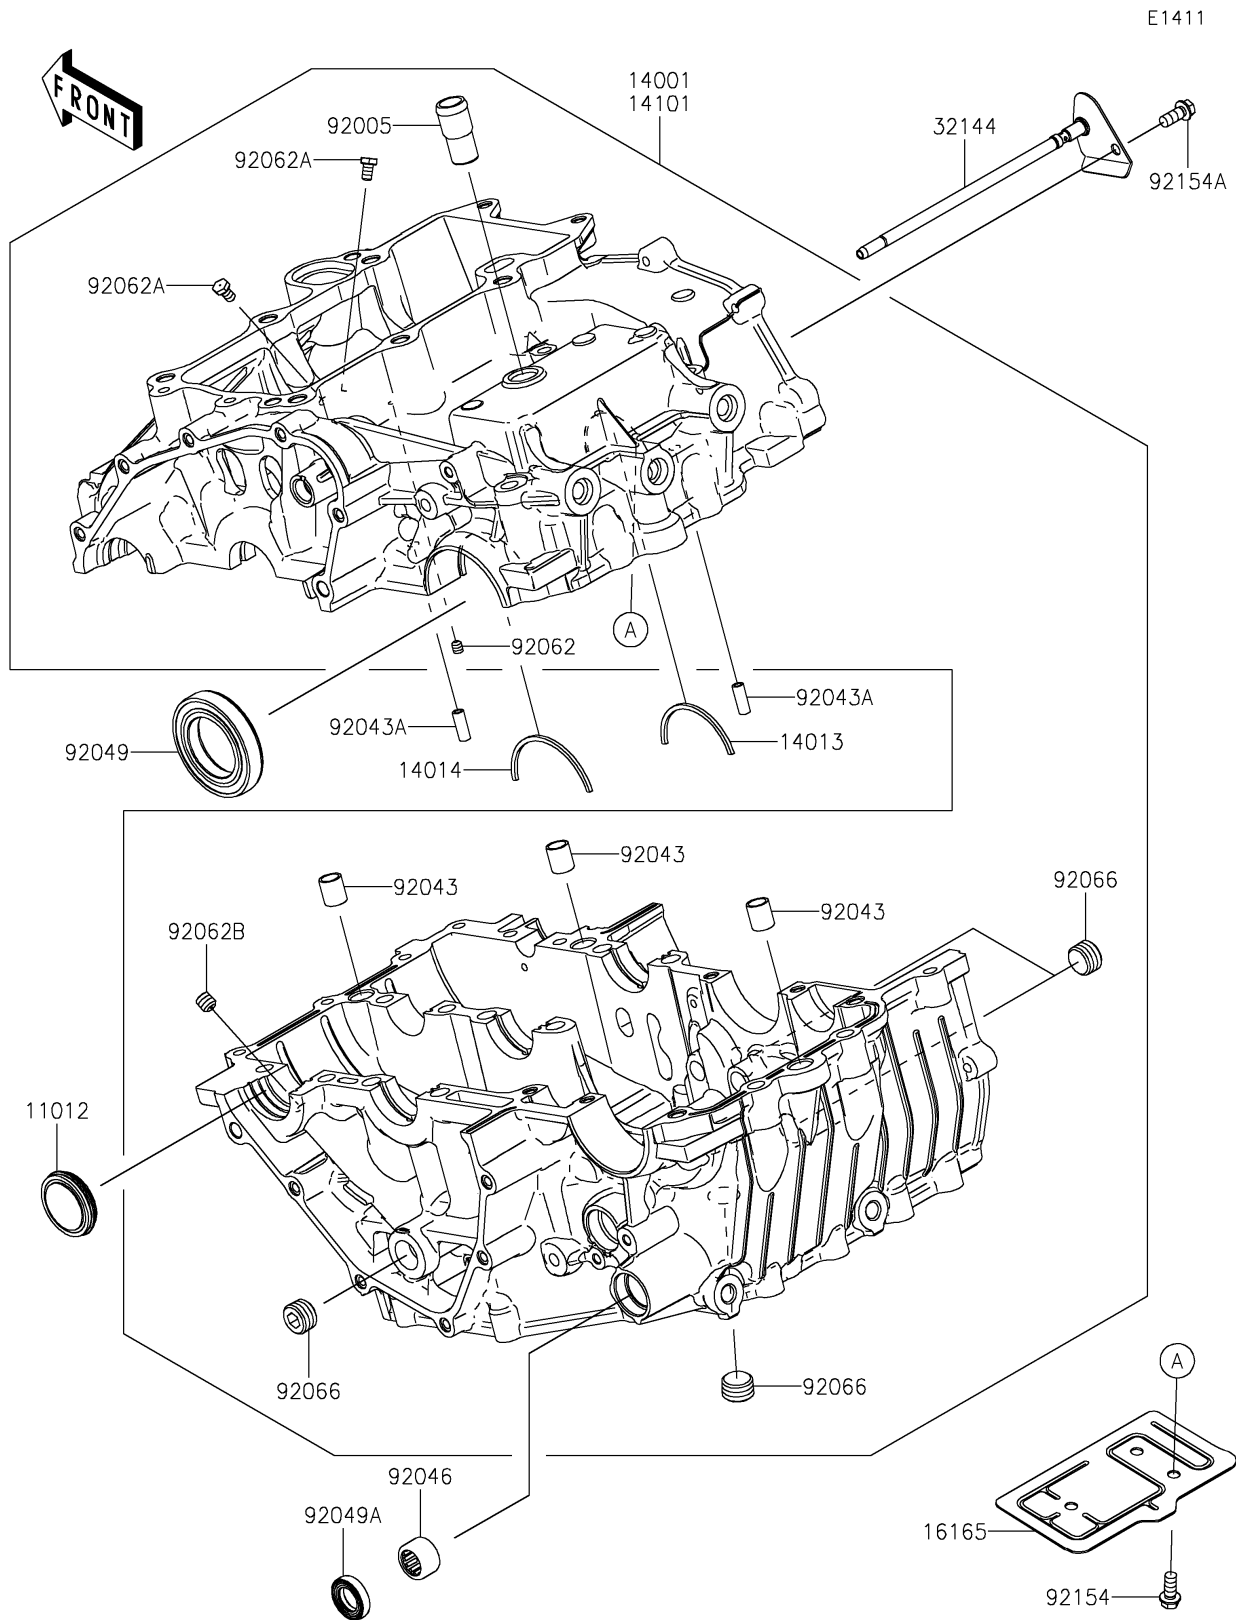

2023 Z400

PARTS DIAGRAM

Crankcase

2023 Z400

PARTS LIST

Crankcase

ITEM NAME	PART NUMBER	QUANTITY
CAP,LH (Ref # 11012)	11012-1770	1
SET-CRANKCASE (Ref # 14001)	14001-0717	1
RING-POSITION (Ref # 14013)	14013-004	1
PLATE-POSITION (Ref # 14014)	14014-0576	1
SEPARATOR (Ref # 16165)	16165-0016	1
PIPE-ASSY (Ref # 32144)	32144-0008	1
FITTING,BREATHER (Ref # 92005)	92005-0713	1
PIN,12X14 (Ref # 92043)	92043-0963	3
PIN,3.5X6X16 (Ref # 92043A)	92043-1309	2
BEARING-NEEDLE,HK1412FM (Ref # 92046)	92046-0043	1
SEAL-OIL (Ref # 92049)	92049-0799	1
SEAL-OIL,TC14245 (Ref # 92049A)	92049-1520	1
NOZZLE (Ref # 92062)	92062-0004	1
NOZZLE (Ref # 92062A)	92062-0047	2
NOZZLE (Ref # 92062B)	92062-0048	1
PLUG,PT3/8X10 (Ref # 92066)	92066-0003	4
BOLT,FLANGED,6X14 (Ref # 92154)	92154-1426	3
BOLT,FLANGED,6X14 (Ref # 92154A)	92154-2907	1