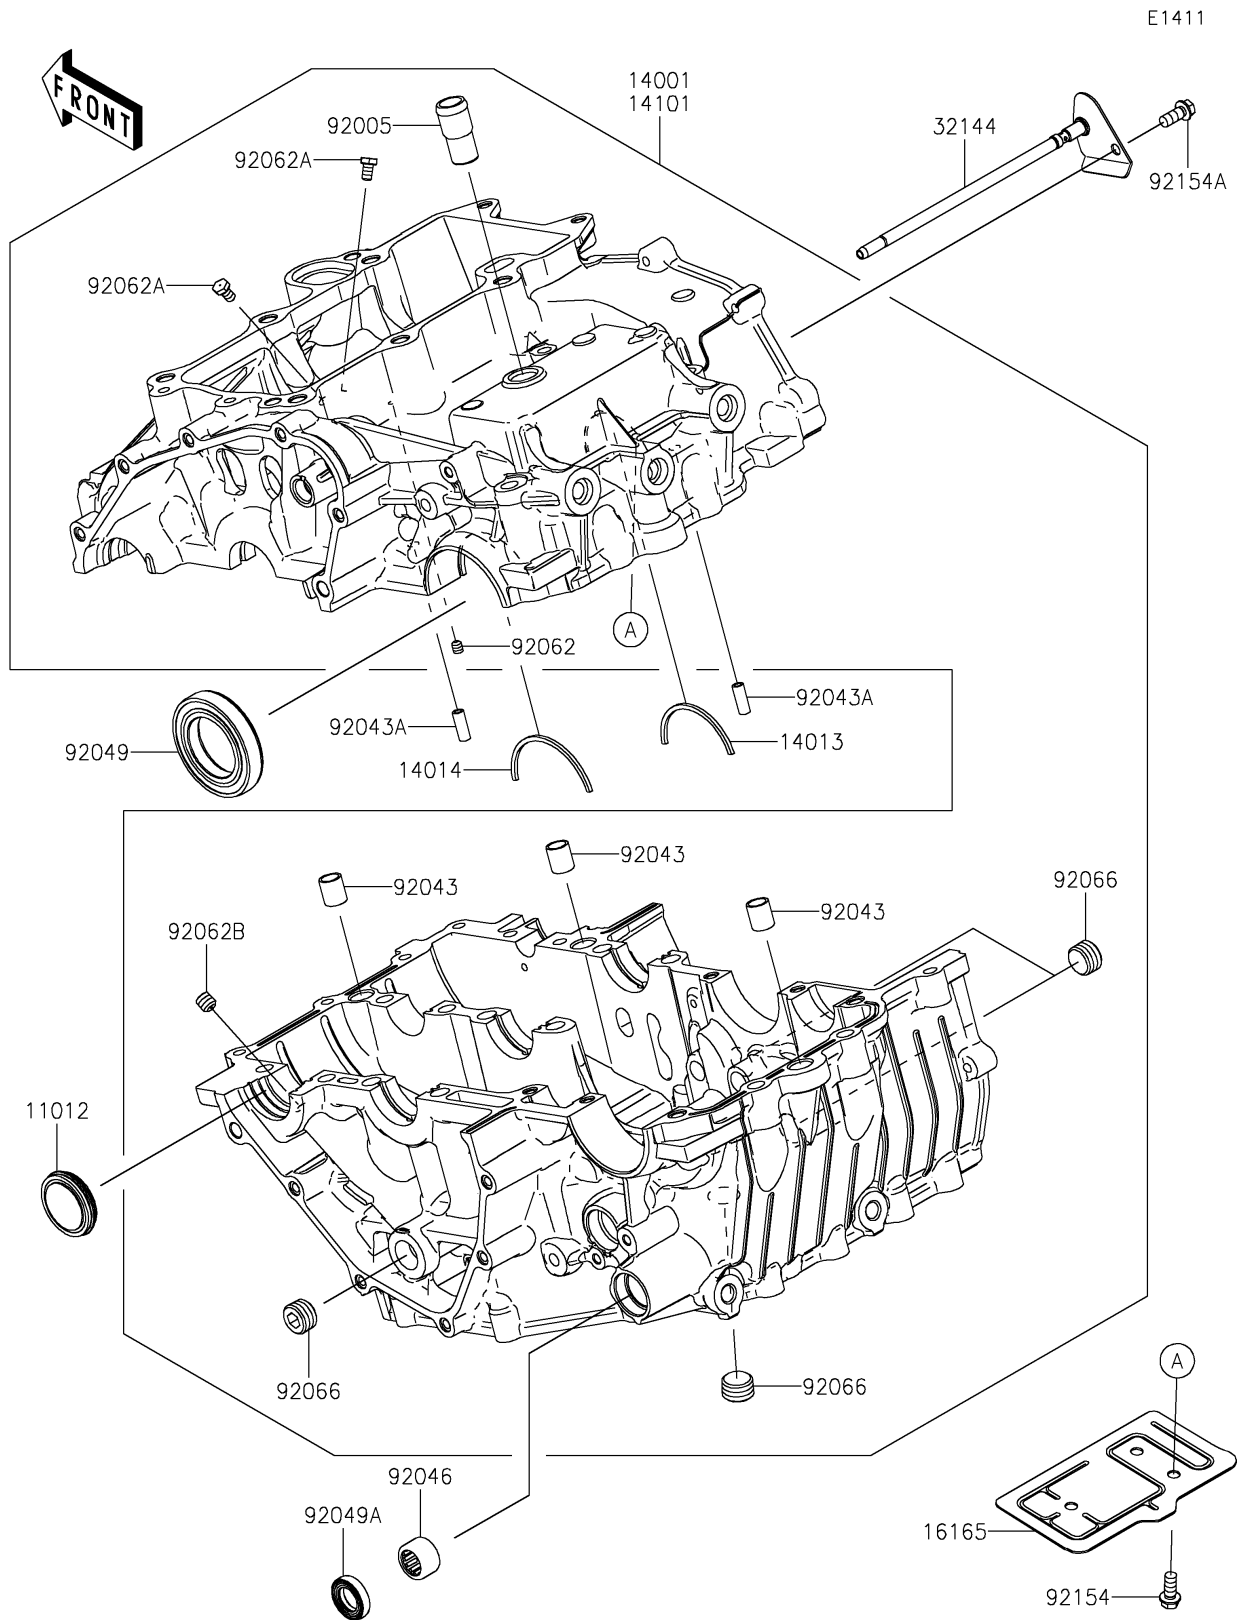

2021 Z400

PARTS DIAGRAM

Crankcase

2021 Z400

PARTS LIST

Crankcase

ITEM NAME	PART NUMBER	QUANTITY
CAP,LH (Ref # 11012)	11012-1770	1
SET-CRANKCASE (Ref # 14001)	14001-0717	1
RING-POSITION (Ref # 14013)	14013-004	1
PLATE-POSITION (Ref # 14014)	14014-0576	1
SEPARATOR (Ref # 16165)	16165-0016	1
PIPE-ASSY (Ref # 32144)	32144-0008	1
FITTING,BREATHER (Ref # 92005)	92005-0713	1
PIN,12X14 (Ref # 92043)	92043-0963	3
PIN,3.5X6X16 (Ref # 92043A)	92043-1309	2
BEARING-NEEDLE,HK1412FM (Ref # 92046)	92046-0043	1
SEAL-OIL (Ref # 92049)	92049-0799	1
SEAL-OIL,TC14245 (Ref # 92049A)	92049-1520	1
NOZZLE (Ref # 92062)	92062-0004	1
NOZZLE (Ref # 92062A)	92062-0047	2
NOZZLE (Ref # 92062B)	92062-0048	1
PLUG,PT3/8X10 (Ref # 92066)	92066-0003	4
BOLT,FLANGED,6X14 (Ref # 92154)	92154-1426	3
BOLT,FLANGED,6X14 (Ref # 92154A)	92154-2907	1