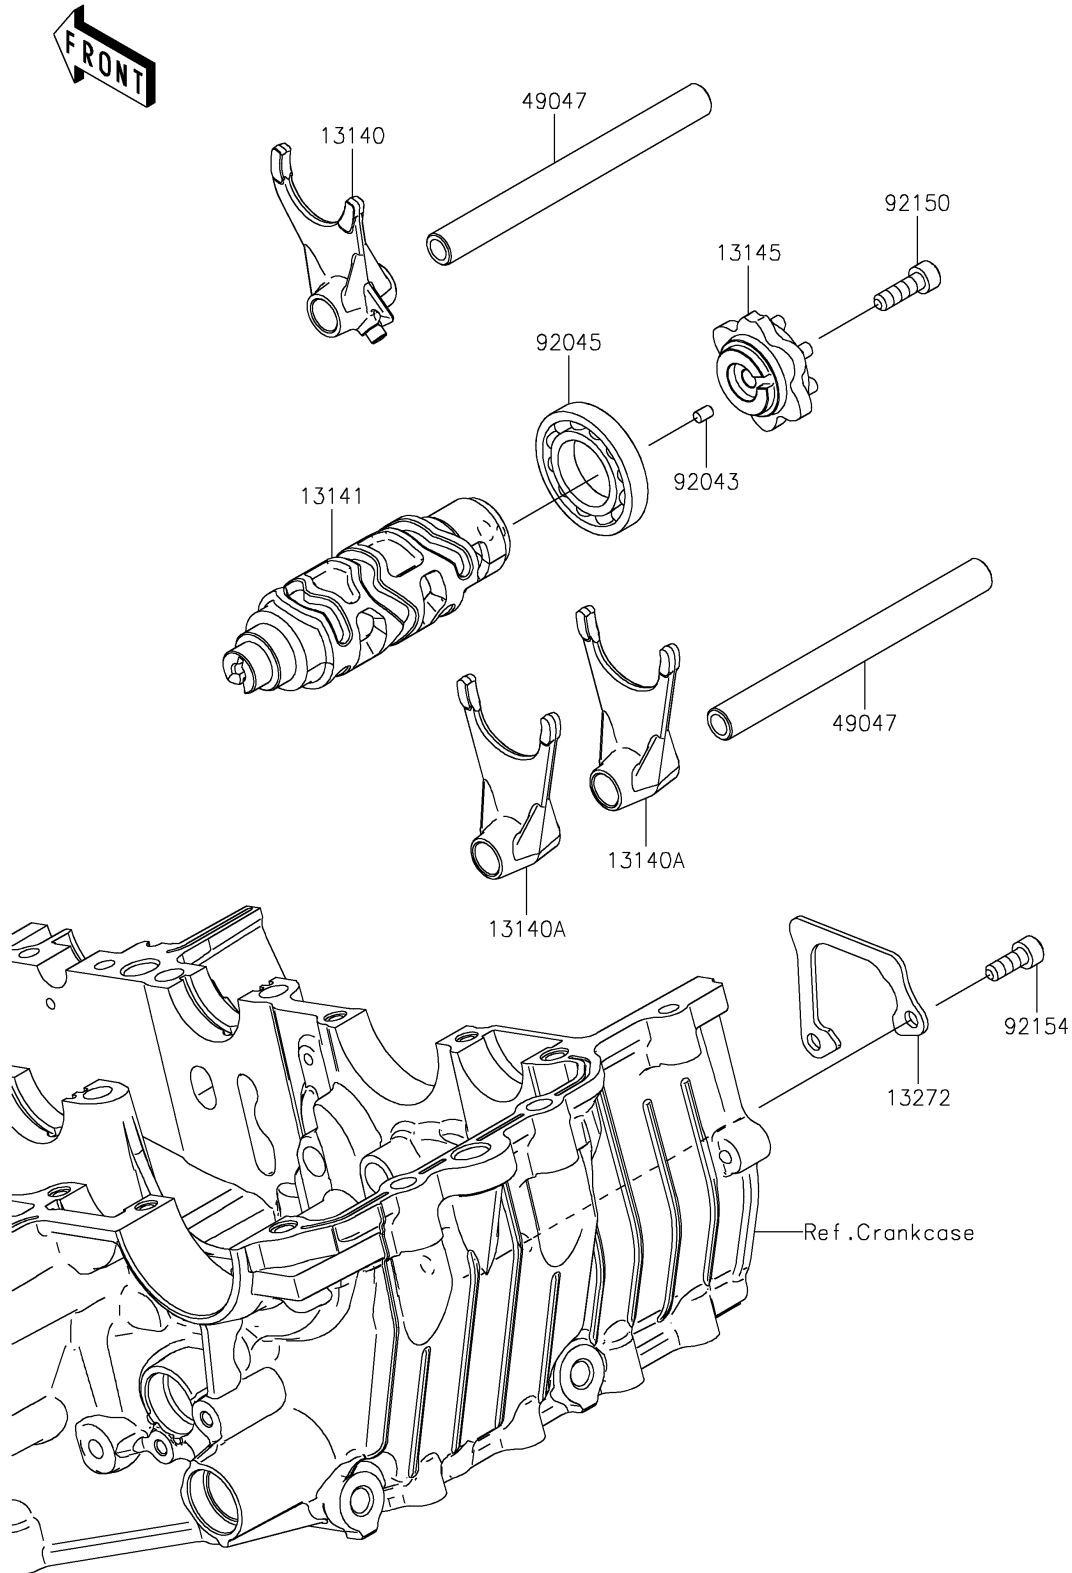

## PARTS DIAGRAM

### Gear Change Drum/Shift Fork(s)

E1362

## PARTS LIST

### Gear Change Drum/Shift Fork(s)

**ITEM NAME**

**PART NUMBER**

**QUANTITY**

---