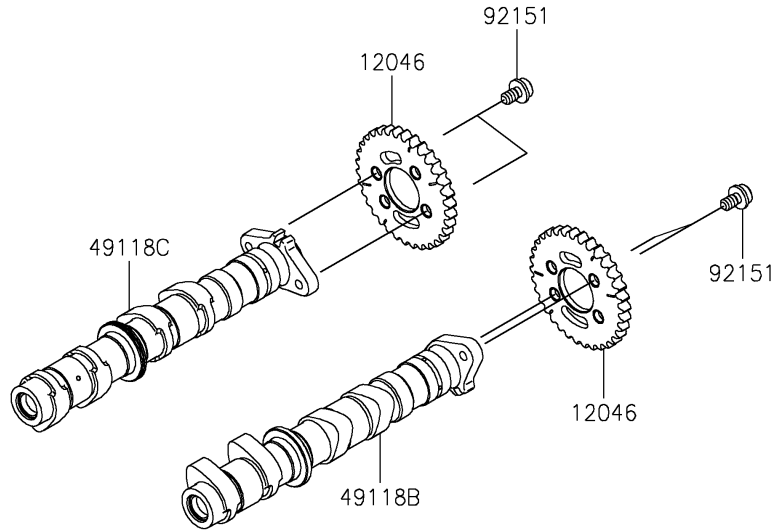

2021 Z400

PARTS DIAGRAM

Camshaft(s)/Tensioner

E1230

2021 Z400

PARTS LIST

Camshaft(s)/Tensioner

ITEM NAME	PART NUMBER	QUANTITY
SPROCKET,34T (Ref # 12046)	12046-0599	2
TENSIONER-ASSY (Ref # 12048)	12048-0111	1
GUIDE-CHAIN,UPP (Ref # 12053)	12053-0051	1
GUIDE-CHAIN,RR (Ref # 12053A)	12053-0244	1
GUIDE-CHAIN,FR (Ref # 12053B)	12053-0245	1
GUIDE-CHAIN,LWR (Ref # 12053C)	12053-0246	1
CAMSHAFT-COMP,INTAKE (Ref # 49118)	49118-0913	1
CAMSHAFT-COMP,EXHAUST (Ref # 49118A)	49118-0914	1
RING-O,18.8X1.9 (Ref # 92055)	92055-086	1
CHAIN,CAM,92RH2015 126M (Ref # 92057)	92057-0602	1
BOLT,SOCKET,6X10 (Ref # 92151)	92151-1829	4
BOLT,FLANGED-SMALL,6X25 (Ref # 92154)	92154-0117	2
BOLT,SOCKET,8X29.2 (Ref # 92154A)	92154-0953	1
BOLT,FLANGED,6X14 (Ref # 92154B)	92154-2907	1
WASHER,9X18X1 (Ref # 92200)	92200-1954	1