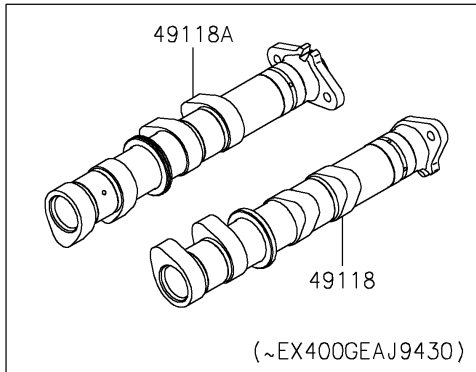

2021 Z400

PARTS DIAGRAM

Camshaft(s)/Tensioner

E1230

2021 Z400

PARTS LIST

Camshaft(s)/Tensioner

ITEM NAME	PART NUMBER	QUANTITY
SPROCKET,34T (Ref # 12046)	12046-0599	2
TENSIONER-ASSY (Ref # 12048)	12048-0111	1
GUIDE-CHAIN,UPP (Ref # 12053)	12053-0051	1
GUIDE-CHAIN,RR (Ref # 12053A)	12053-0244	1
GUIDE-CHAIN,FR (Ref # 12053B)	12053-0245	1
GUIDE-CHAIN,LWR (Ref # 12053C)	12053-0246	1
CAMSHAFT-COMP,INTAKE (Ref # 49118)	49118-0913	1
CAMSHAFT-COMP,EXHAUST (Ref # 49118A)	49118-0914	1
RING-O,18.8X1.9 (Ref # 92055)	92055-086	1
CHAIN,CAM,92RH2015 126M (Ref # 92057)	92057-0602	1
BOLT,SOCKET,6X10 (Ref # 92151)	92151-1829	4
BOLT,FLANGED-SMALL,6X25 (Ref # 92154)	92154-0117	2
BOLT,SOCKET,8X29.2 (Ref # 92154A)	92154-0953	1
BOLT,FLANGED,6X14 (Ref # 92154B)	92154-2907	1
WASHER,9X18X1 (Ref # 92200)	92200-1954	1