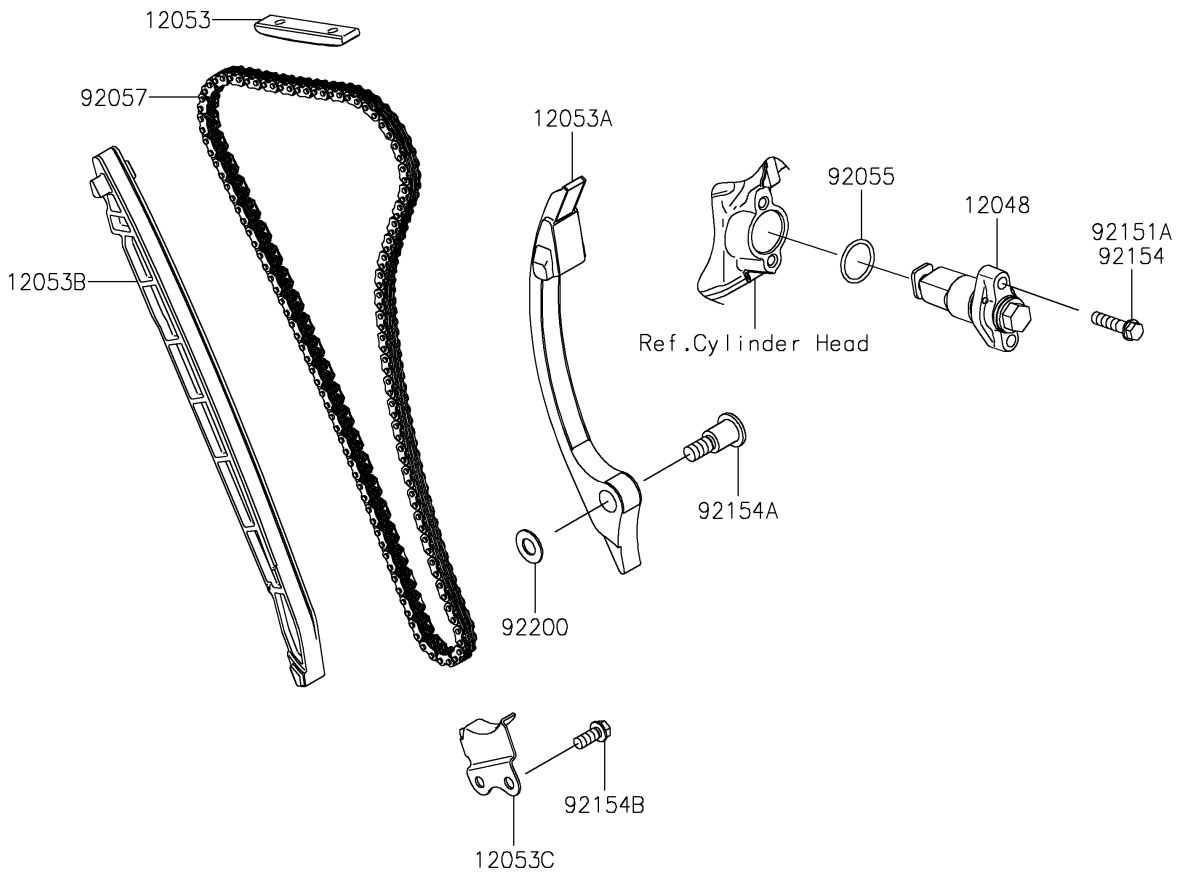

2021 Z400

PARTS DIAGRAM

Camshaft(s)/Tensioner

E1230

2021 Z400

PARTS LIST

Camshaft(s)/Tensioner

ITEM NAME	PART NUMBER	QUANTITY
SPROCKET,34T (Ref # 12046)	12046-0599	2
TENSIONER-ASSY (Ref # 12048)	12048-0111	1
GUIDE-CHAIN,UPP (Ref # 12053)	12053-0051	1
GUIDE-CHAIN,RR (Ref # 12053A)	12053-0244	1
GUIDE-CHAIN,FR (Ref # 12053B)	12053-0245	1
GUIDE-CHAIN,LWR (Ref # 12053C)	12053-0246	1
CAMSHAFT-COMP,INTAKE (Ref # 49118)	49118-0913	1
CAMSHAFT-COMP,EXHAUST (Ref # 49118A)	49118-0914	1
RING-O,18.8X1.9 (Ref # 92055)	92055-086	1
CHAIN,CAM,92RH2015 126M (Ref # 92057)	92057-0602	1
BOLT,SOCKET,6X10 (Ref # 92151)	92151-1829	4
BOLT,FLANGED-SMALL,6X25 (Ref # 92154)	92154-0117	2
BOLT,SOCKET,8X29.2 (Ref # 92154A)	92154-0953	1
BOLT,FLANGED,6X14 (Ref # 92154B)	92154-2907	1
WASHER,9X18X1 (Ref # 92200)	92200-1954	1