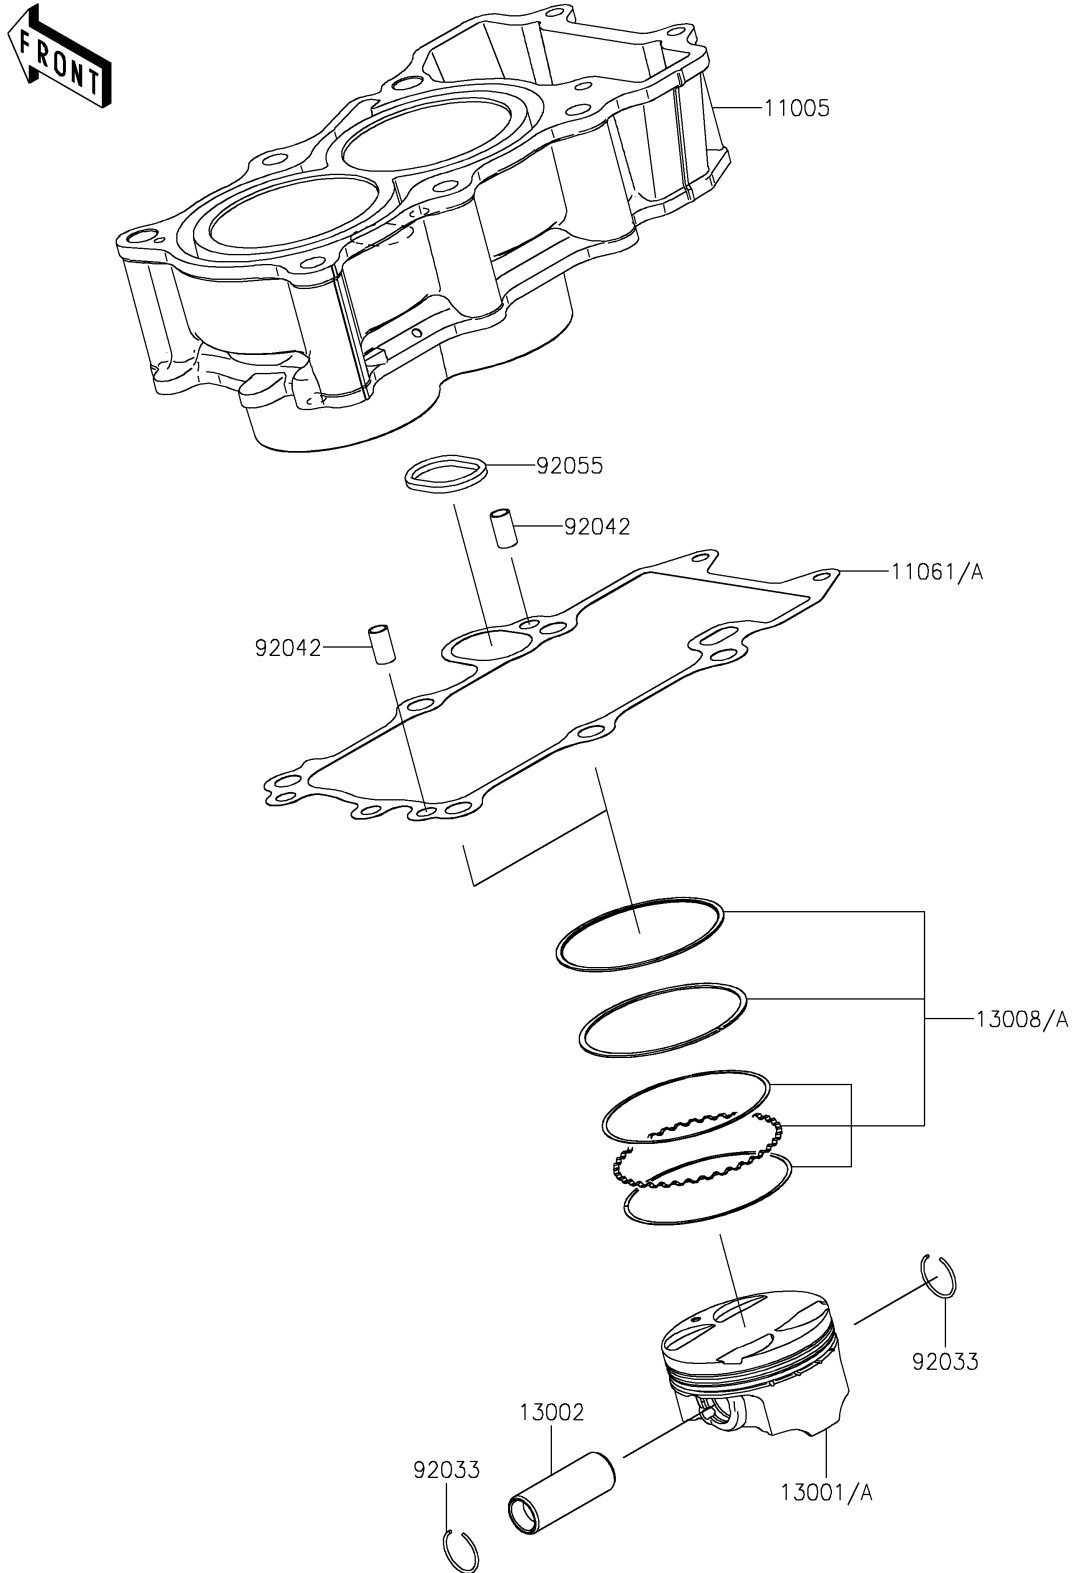

## PARTS DIAGRAM

### Cylinder/Piston(s)

E1120

## PARTS LIST

### Cylinder/Piston(s)

ITEM NAME	PART NUMBER	QUANTITY
CYLINDER-ENGINE (Ref # 11005)	11005-0744	1
GASKET,CYLINDER BASE (Ref # 11061)	11061-1247	1
PISTON-ENGINE (Ref # 13001)	13001-0790	2
PIN-PISTON (Ref # 13002)	13002-0050	2
RING-SET-PISTON (Ref # 13008)	13008-0576	2
RING-SNAP (Ref # 92033)	92033-1054	4
PIN,DOWEL,6.3X8X14 (Ref # 92042)	92042-007	2
RING-O (Ref # 92055)	92055-0888	1