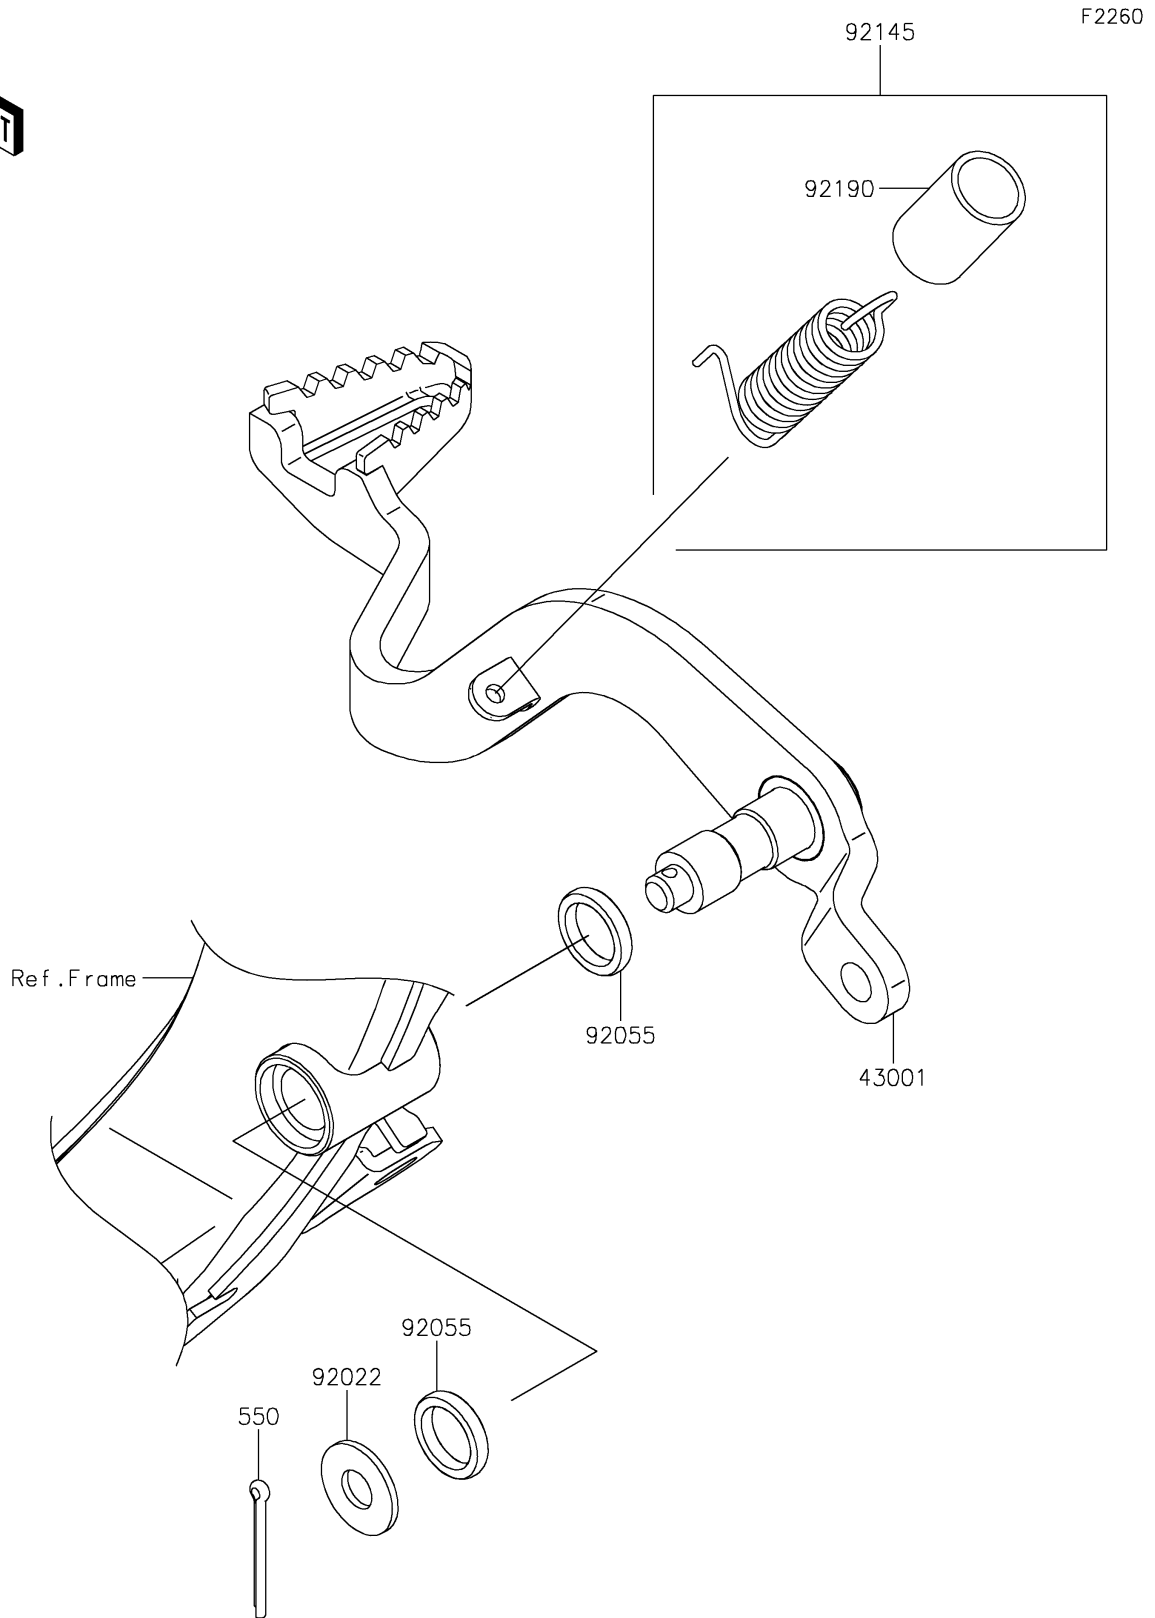

2025 KLX® 230 S

PARTS DIAGRAM

Brake Pedal