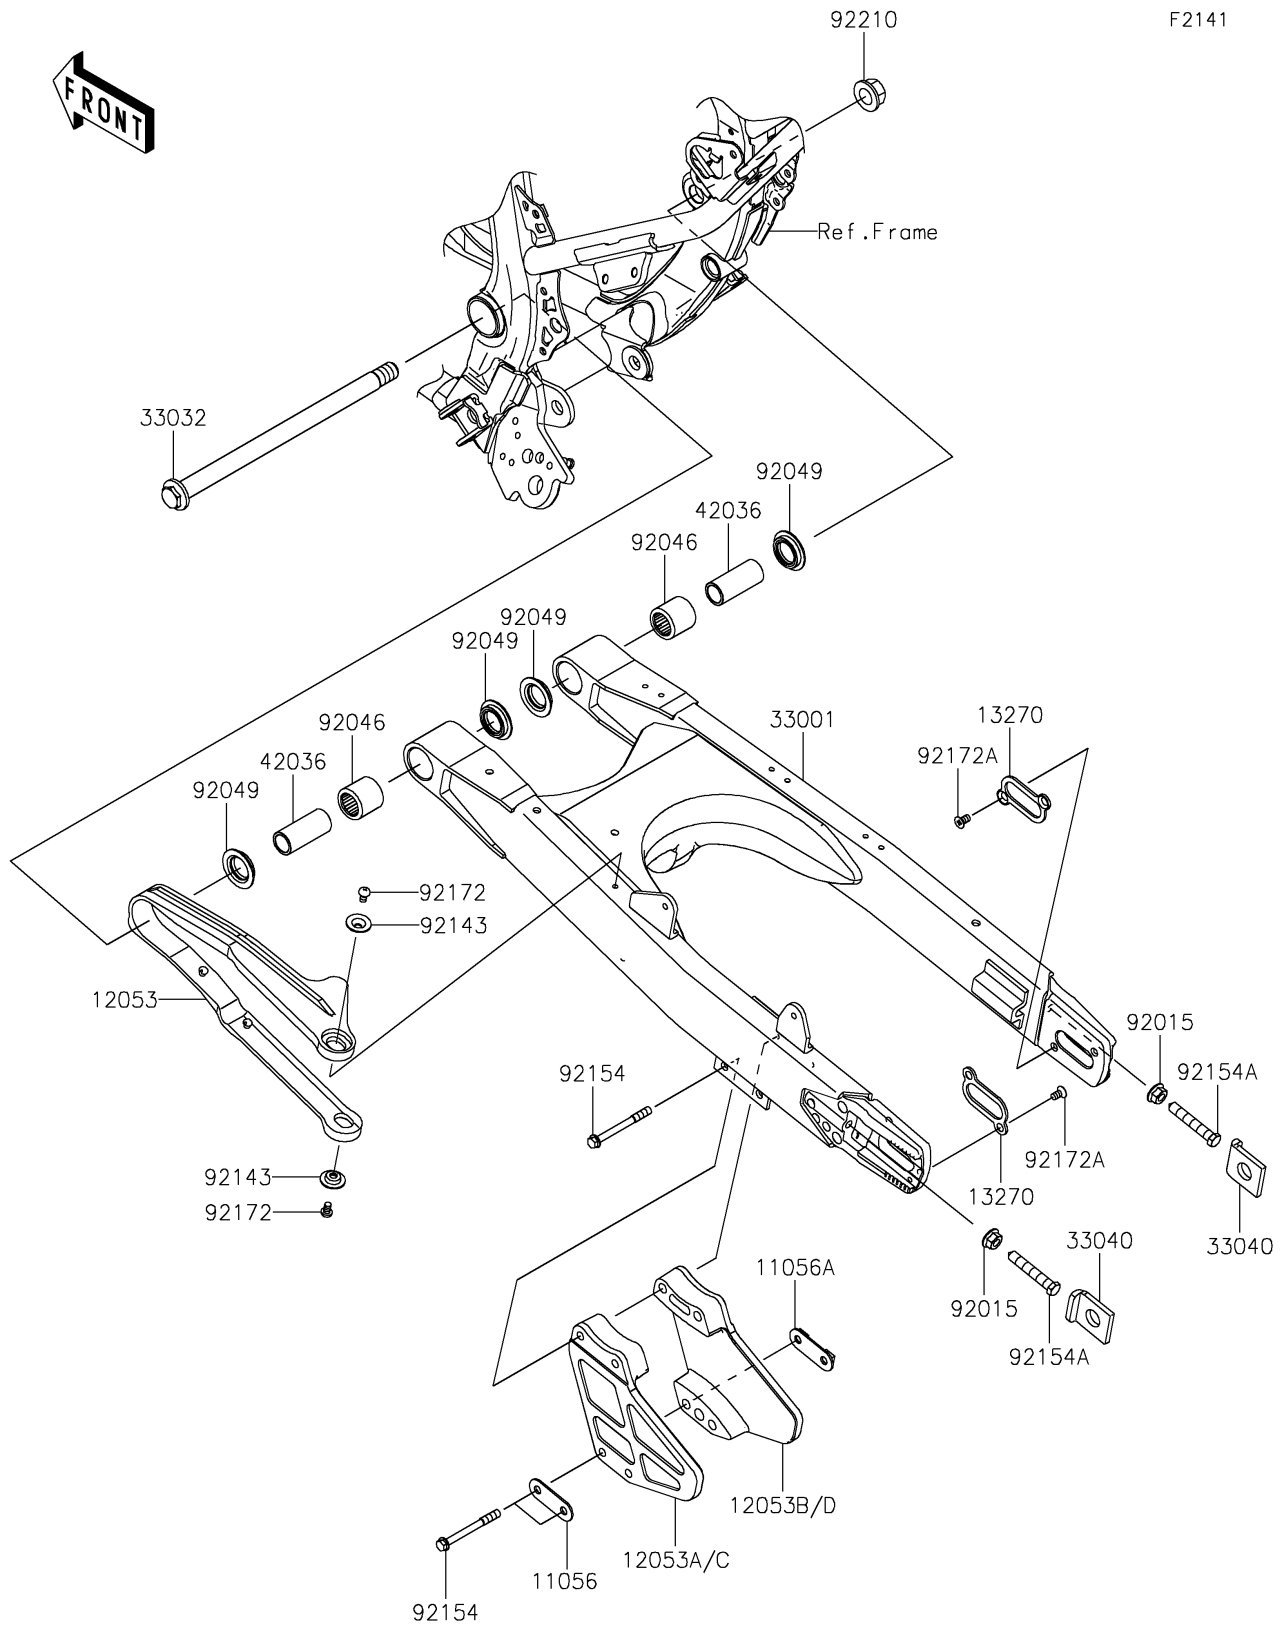

2025 KLX[®] 230 S

PARTS DIAGRAM

Swingarm

2025 KLX[®] 230 S

PARTS LIST

Swingarm

ITEM NAME	PART NUMBER	QUANTITY
BRACKET (Ref # 11056)	11056-2395	1
BRACKET,WITH NUT (Ref # 11056A)	11056-2396	1
GUIDE-CHAIN (Ref # 12053)	12053-0345	1
GUIDE-CHAIN,RR,OUTSIDE (Ref # 12053A)	12053-0359	1
GUIDE-CHAIN,RR,INSIDE (Ref # 12053B)	12053-0360	1
GUIDE-CHAIN,RR,OUTSIDE (Ref # 12053C)	12053-0382	1
GUIDE-CHAIN,RR,INSIDE (Ref # 12053D)	12053-0383	1
PLATE (Ref # 13270)	13270-1899	2
ARM-COMP-SWING,P.SILVER (Ref # 33001)	33001-0763-458	1
SHAFT-SWING ARM,14X243 (Ref # 33032)	33032-0061	1
ADJUSTER-CHAIN (Ref # 33040)	33040-0032	2
SLEEVE,15X20X46 (Ref # 42036)	42036-0831	2
NUT,FLANGED,8MM (Ref # 92015)	92015-1014	2
BEARING-NEEDLE,BM202726 (Ref # 92046)	92046-1110	2
SEAL-OIL (Ref # 92049)	92049-0849	4
COLLAR (Ref # 92143)	92143-1676	2
BOLT,FLANGED,6X60 (Ref # 92154)	92154-2762	4
BOLT,8X46 (Ref # 92154A)	92154-4367	2
SCREW,5X8 (Ref # 92172)	92172-1540	2
SCREW,5X10 (Ref # 92172A)	92172-1541	4
NUT,14MM (Ref # 92210)	92210-1990	1