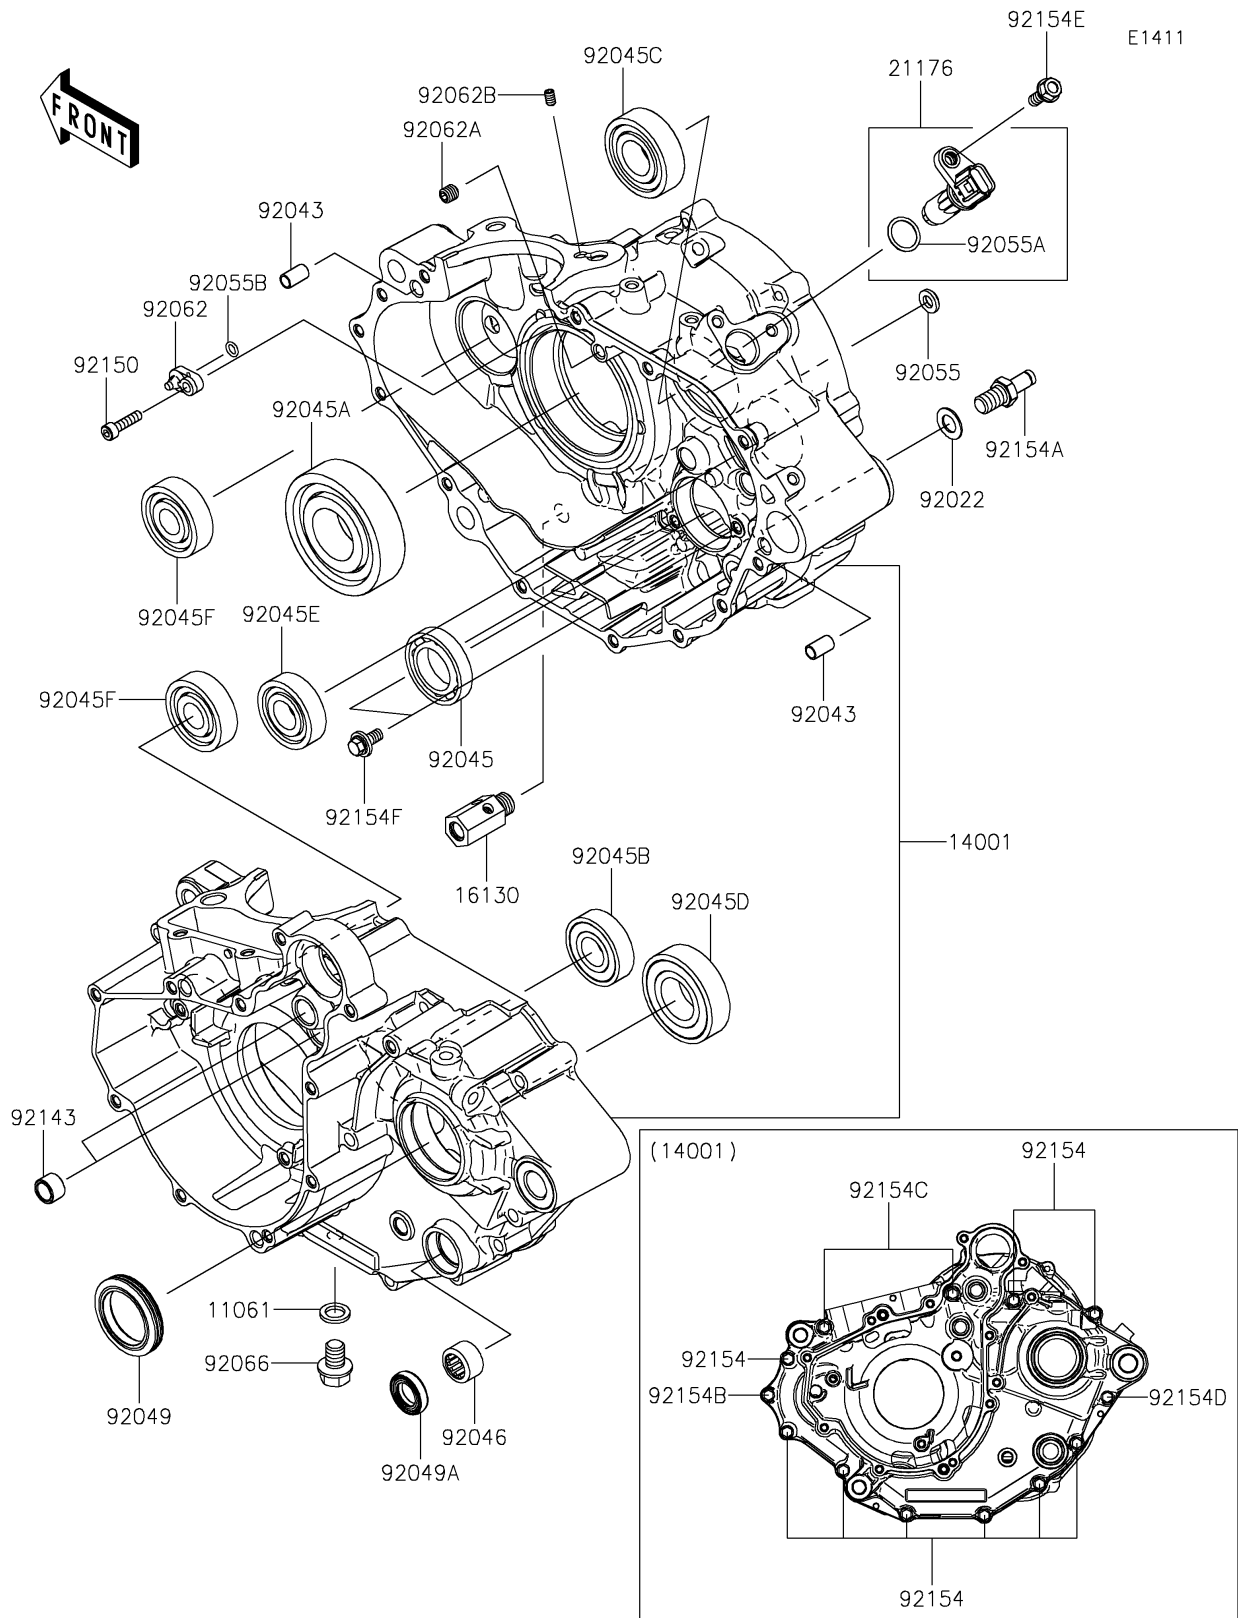

2026 KLX230 S

PARTS DIAGRAM

Crankcase

2026 KLX230 S

PARTS LIST

Crankcase

ITEM NAME

PART NUMBER

QUANTITY
