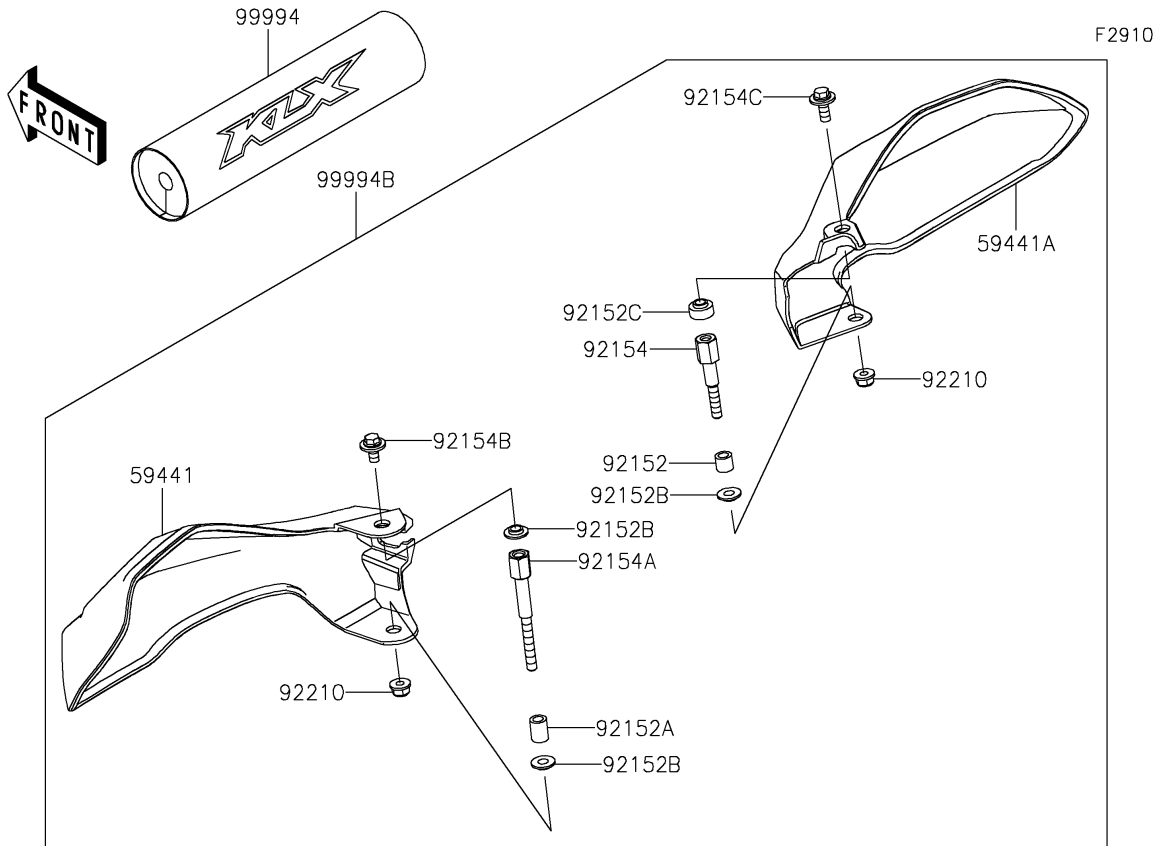

2024 KLX230 S ABS

PARTS DIAGRAM

Accessory(Handle)

2024 KLX230 S ABS

PARTS LIST

Accessory(Handle)

ITEM NAME	PART NUMBER	QUANTITY
-----------	-------------	----------