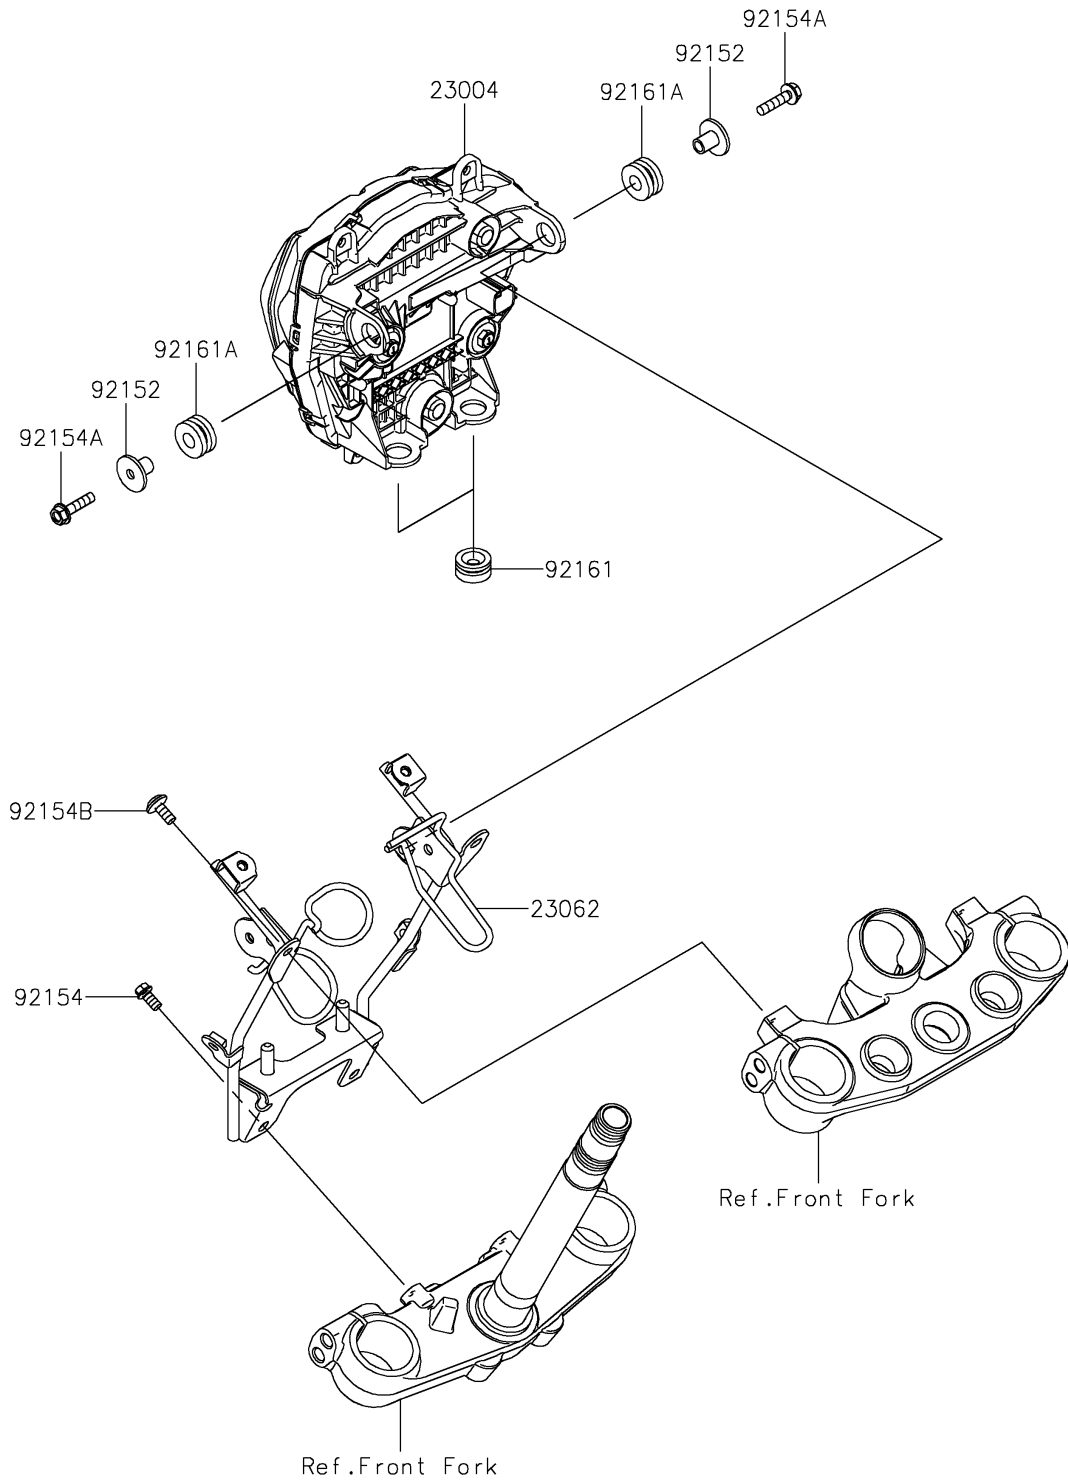

# 2026 KLX<sup>®</sup> 230 S ABS

## PARTS DIAGRAM

## PARTS LIST

Headlight(s)

**ITEM NAME**

**PART NUMBER**

**QUANTITY**

---