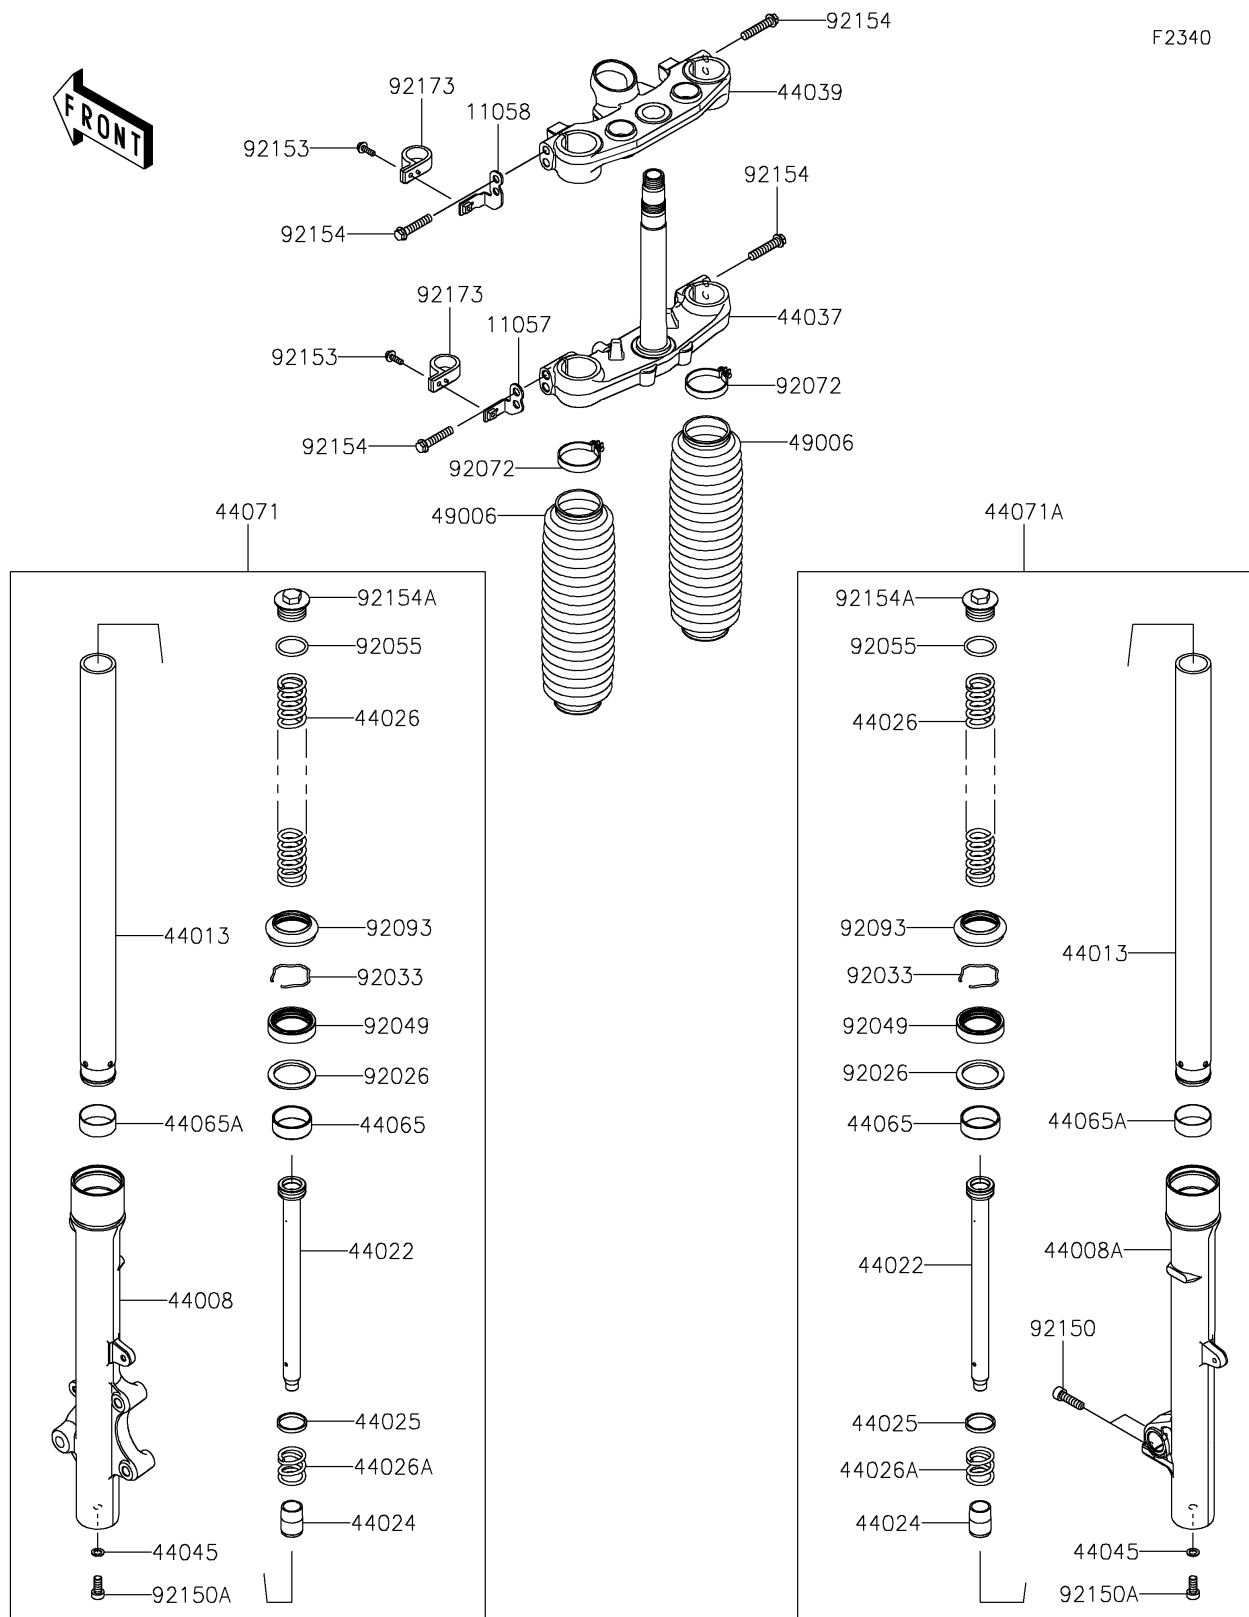

2025 KLX[®] 230 S ABS

PARTS DIAGRAM

Front Fork

2025 KLX® 230 S ABS

PARTS LIST

Front Fork

ITEM NAME	PART NUMBER	QUANTITY
BRACKET (Ref # 11057)	11057-2284	1
BRACKET (Ref # 11058)	11058-2277	1
PIPE-FORK OUTER,LH (Ref # 44008)	44008-0089	1
PIPE-FORK OUTER,RH (Ref # 44008A)	44008-0090	1
PIPE-FORK INNER (Ref # 44013)	44013-0386	2
CYLINDER-FORK (Ref # 44022)	44022-0062	2
CAP-OIL-LOCK (Ref # 44024)	44024-0016	2
RING-FORK PISTON (Ref # 44025)	44025-1062	2
SPRING-FRONT FORK (Ref # 44026)	44026-0241	2
SPRING-FRONT FORK (Ref # 44026A)	44026-1556	2
HOLDER-FORK UNDER (Ref # 44037)	44037-0217	1
HOLDER-FORK UPPER (Ref # 44039)	44039-0213	1
GASKET,FORK CYLINDER BOLT (Ref # 44045)	44045-051	2
BUSHING-FRONT FORK (Ref # 44065)	44065-0069	2
BUSHING-FRONT FORK (Ref # 44065A)	44065-0070	2
DAMPER-ASSY,FORK,LH (Ref # 44071)	44071-1673	1
DAMPER-ASSY,FORK,RH (Ref # 44071A)	44071-1674	1
BOOT (Ref # 49006)	49006-0612	2
SPACER,FORK (Ref # 92026)	92026-1443	2
RING-SNAP (Ref # 92033)	92033-1286	2
SEAL-OIL (Ref # 92049)	92049-0734	2
RING-O (Ref # 92055)	92055-1456	2
BAND (Ref # 92072)	92072-0826	2
SEAL,FORK OUTER (Ref # 92093)	92093-1367	2
BOLT,SOCKET,8X30 (Ref # 92150)	92150-1407	2
BOLT,SOCKET,8X18 (Ref # 92150A)	92150-1432	2
BOLT,FLANGED (Ref # 92153)	92153-1397	2
BOLT (Ref # 92154)	92154-0463	8
BOLT (Ref # 92154A)	92154-3953	2

2025 KLX[®] 230 S ABS

PARTS LIST

Front Fork

ITEM NAME	PART NUMBER	QUANTITY
CLAMP (Ref # 92173)	92173-2246	2