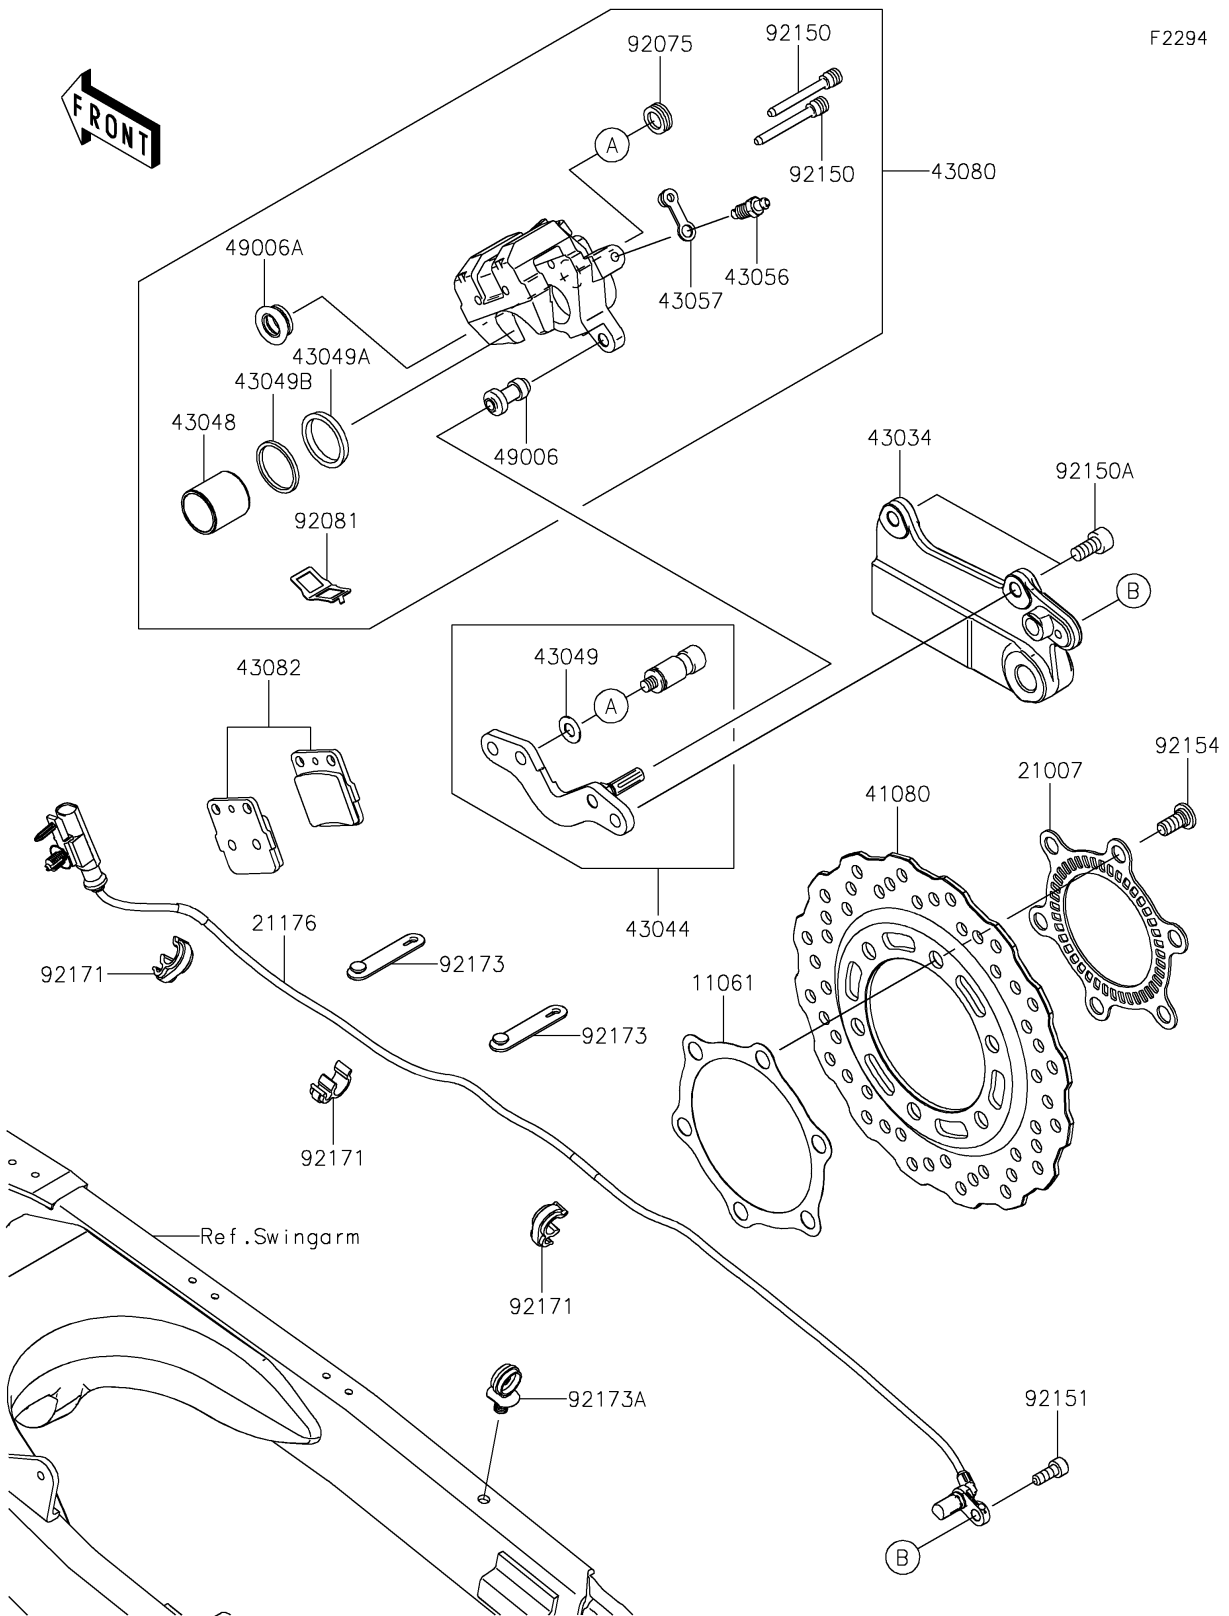

2025 KLX230 S ABS

PARTS DIAGRAM

Rear Brake

2025 KLX230 S ABS

PARTS LIST

Rear Brake

ITEM NAME	PART NUMBER	QUANTITY
GASKET,DISC (Ref # 11061)	11061-1349	1
ROTOR,SENSOR (Ref # 21007)	21007-0683	1
SENSOR,SPEED,RR (Ref # 21176)	21176-0905	1
DISC,RR (Ref # 41080)	41080-0702	1
HOLDER-BRAKE (Ref # 43034)	43034-0160	1
HOLDER-COMP-CALIPER,RR (Ref # 43044)	43044-1076	1
PISTON-CALIPER (Ref # 43048)	43048-1090	1
PACKING (Ref # 43049)	43049-1025	1
PACKING,PISTON SEAL (Ref # 43049A)	43049-1060	1
PACKING,PISTON SEAL (Ref # 43049B)	43049-1061	1
BREATHER-BRAKE (Ref # 43056)	43056-0004	1
CAP-BREATHER (Ref # 43057)	43057-1001	1
CALIPER-SUB-ASSY,RR (Ref # 43080)	43080-0078	1
PAD-ASSY-BRAKE (Ref # 43082)	43082-0159	1
BOOT,CALIPER (Ref # 49006)	49006-1088	1
BOOT,CALIPER (Ref # 49006A)	49006-1089	1
DAMPER (Ref # 92075)	92075-1414	1
SPRING,PAD (Ref # 92081)	92081-1502	1
BOLT (Ref # 92150)	92150-1144	2
BOLT,SOCKET,8X16 (Ref # 92150A)	92150-1840	2
BOLT (Ref # 92151)	92151-1166	1
BOLT,SOCKET,8X18 (Ref # 92154)	92154-3951	6
CLAMP,BRAKE HOSE (Ref # 92171)	92171-1819	3
CLAMP (Ref # 92173)	92173-2198	2
CLAMP (Ref # 92173A)	92173-2746	1