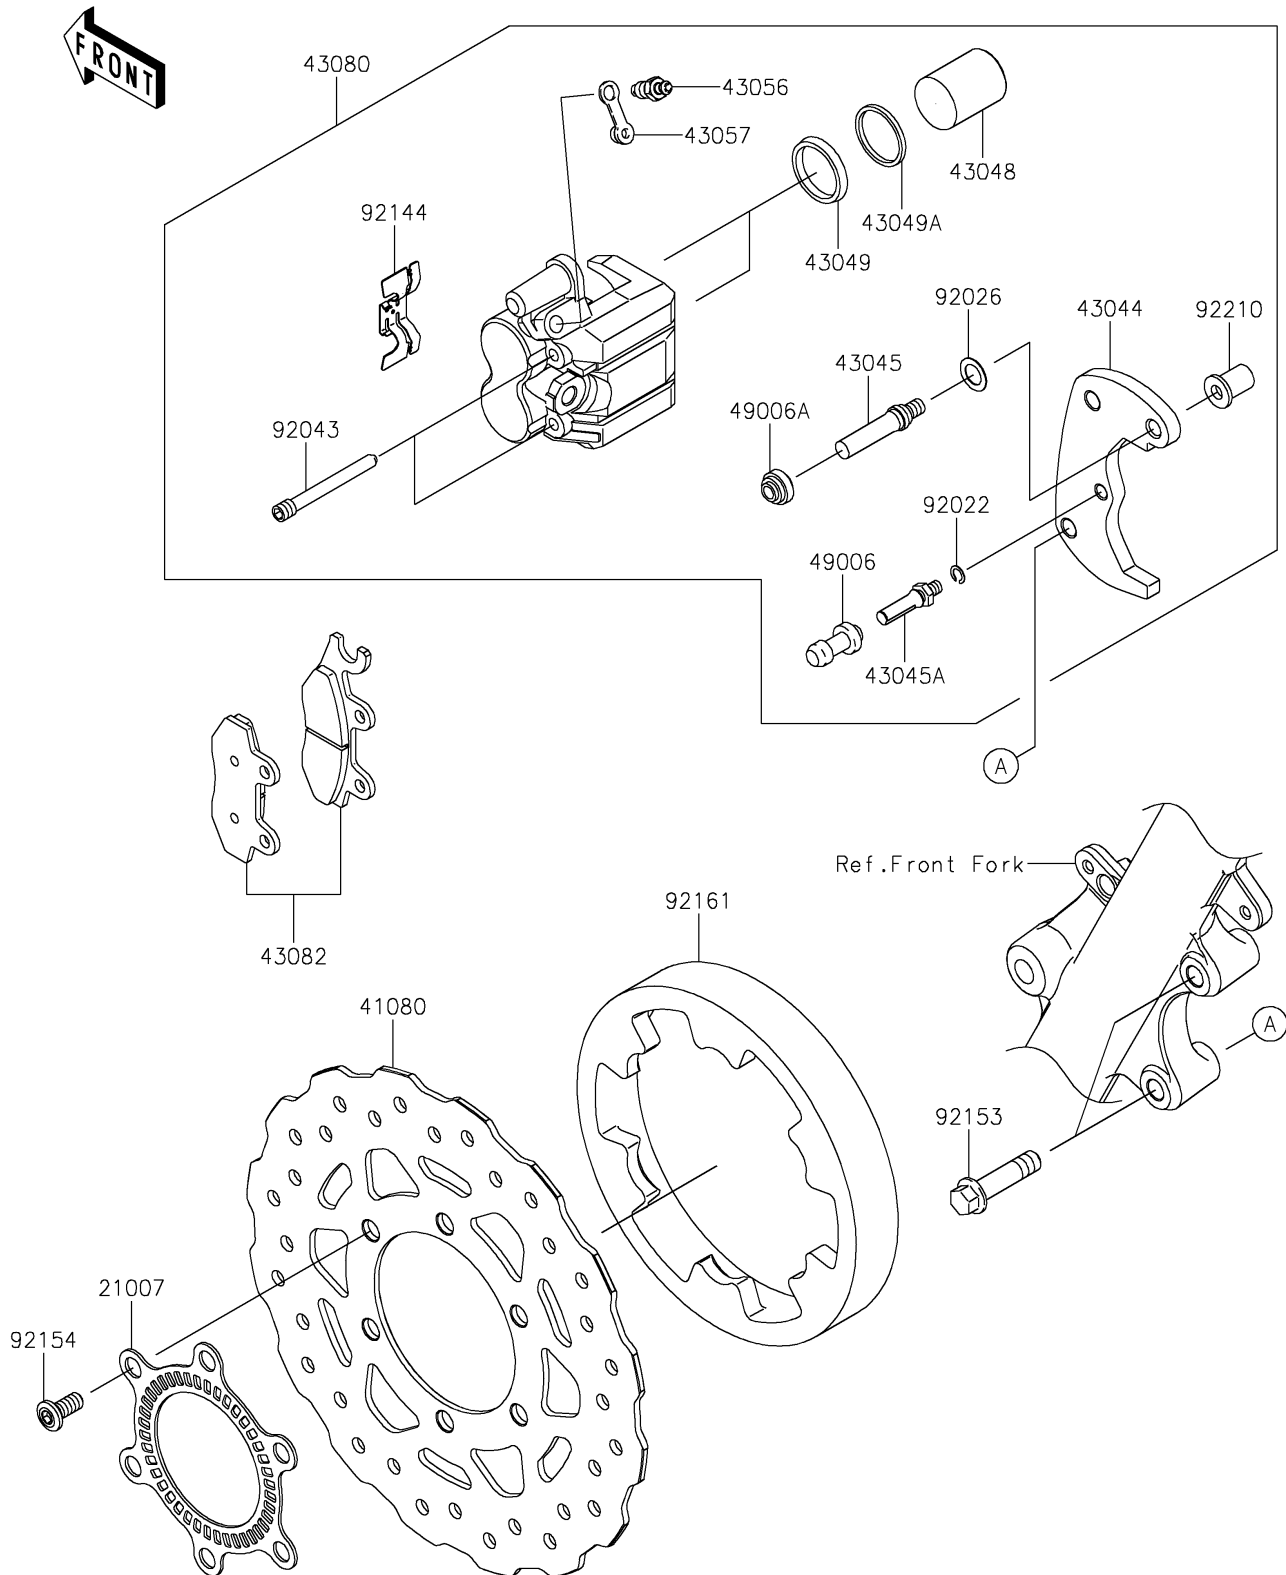

2025 KLX® 230 S ABS

PARTS DIAGRAM

Front Brake

F2292