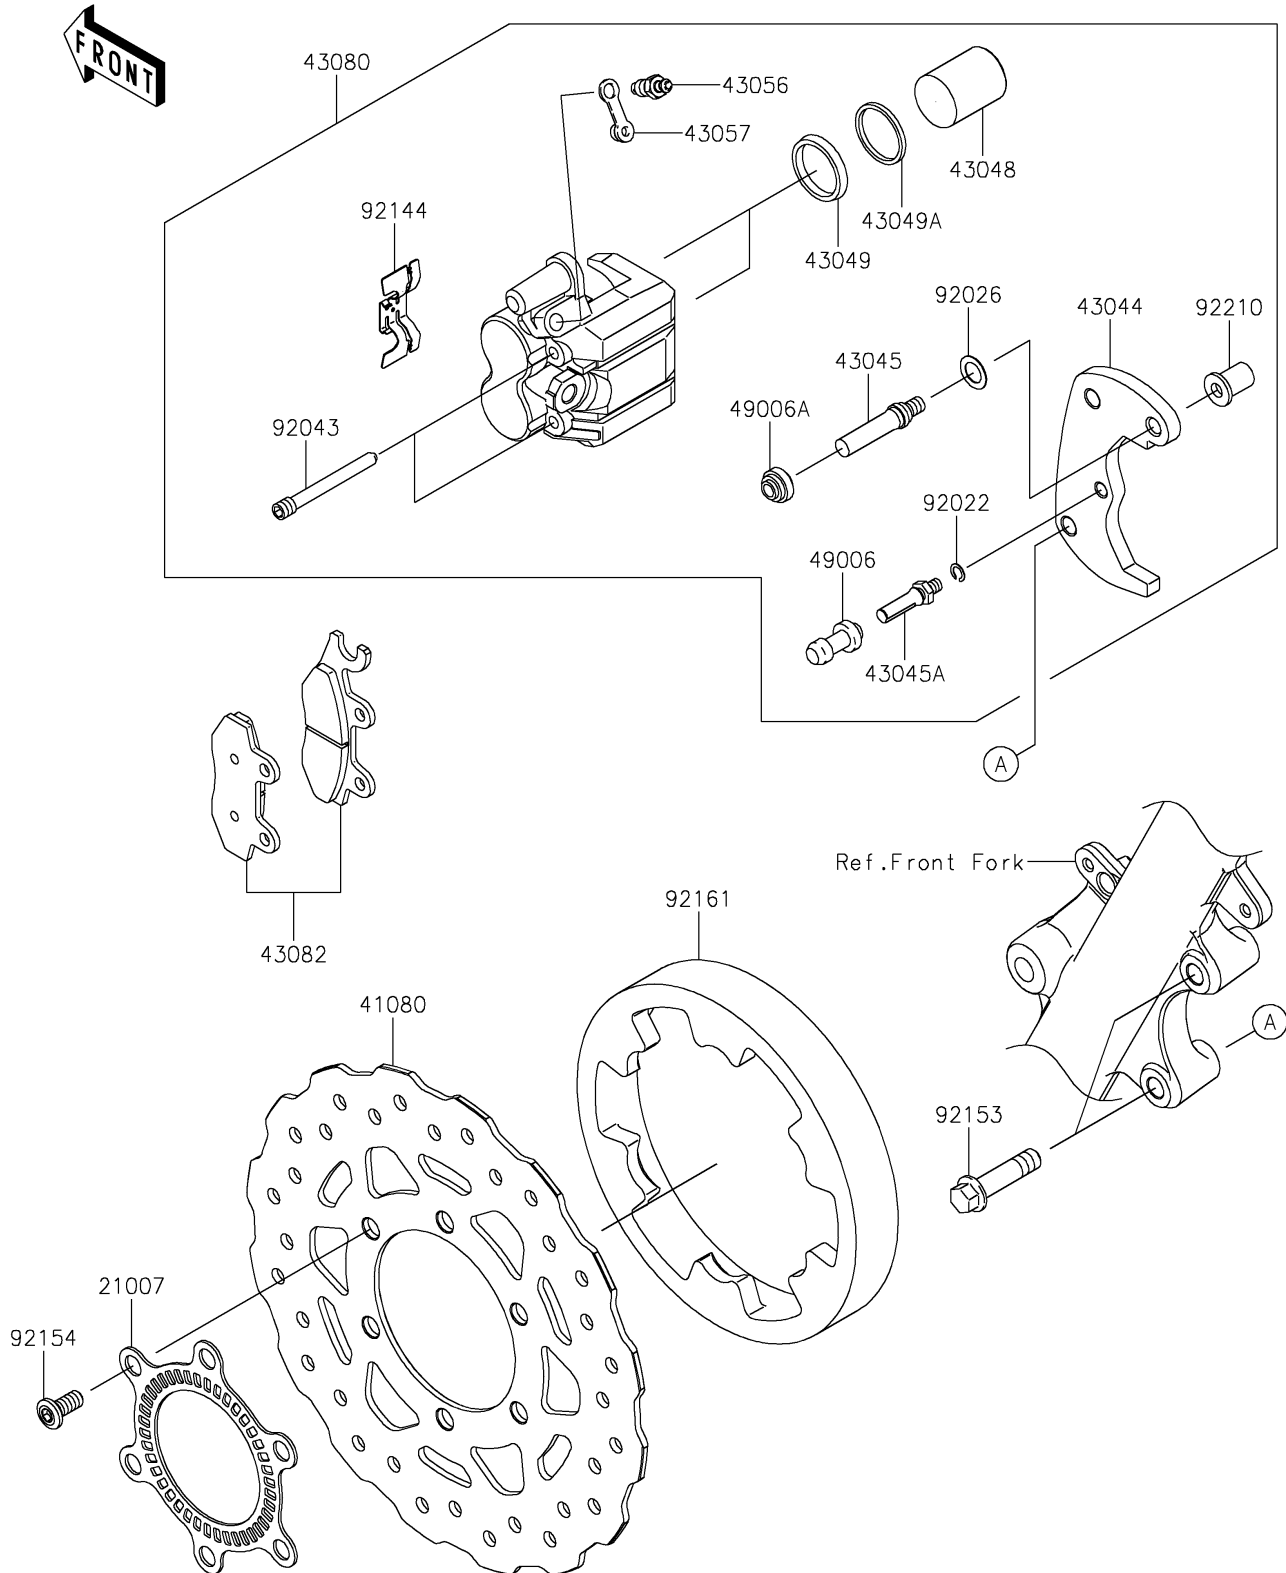

2024 KLX230 S ABS

PARTS DIAGRAM

Front Brake

F2292

2024 KLX230 S ABS

PARTS LIST

Front Brake

ITEM NAME	PART NUMBER	QUANTITY
ROTOR,SENSOR (Ref # 21007)	21007-0683	1
DISC,FR (Ref # 41080)	41080-0709	1
HOLDER-COMP-CALIPER (Ref # 43044)	43044-0091	1
SHAFT-CALIPER (Ref # 43045)	43045-0004	1
SHAFT-CALIPER (Ref # 43045A)	43045-1010	1
PISTON-CALIPER (Ref # 43048)	43048-0010	2
PACKING,PISTON SEAL (Ref # 43049)	43049-1060	2
PACKING,PISTON SEAL (Ref # 43049A)	43049-1061	2
BREATHER-BRAKE (Ref # 43056)	43056-0004	1
CAP-BREATHER (Ref # 43057)	43057-1001	1
CALIPER-SUB-ASSY,FR (Ref # 43080)	43080-0201	1
PAD-ASSY-BRAKE (Ref # 43082)	43082-0060	1
BOOT,CALIPER (Ref # 49006)	49006-1088	1
BOOT,CALIPER (Ref # 49006A)	49006-1242	1
WASHER,WAVE (Ref # 92022)	92022-1373	1
SPACER (Ref # 92026)	92026-0876	1
PIN,HANGER (Ref # 92043)	92043-1416	2
SPRING,PAD (Ref # 92144)	92144-1847	1
BOLT,FLANGED,10X41 (Ref # 92153)	92153-0587	2
BOLT,SOCKET,8X18 (Ref # 92154)	92154-3951	6
DAMPER,FR BRAKE (Ref # 92161)	92161-2298	1
NUT (Ref # 92210)	92210-0615	1