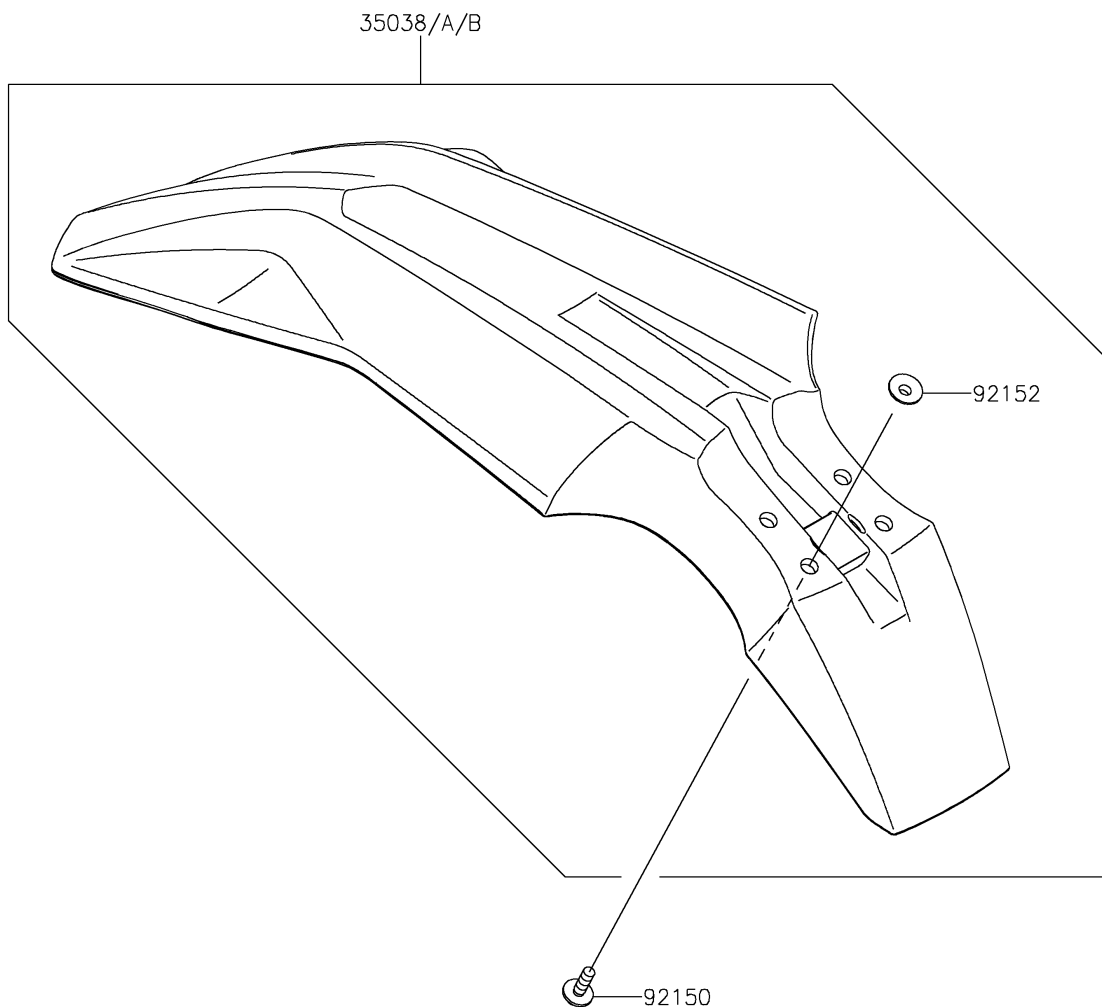

2026 KLX[®] 230 S ABS

PARTS DIAGRAM

Front Fender(s)

F2171

WOD

2026 KLX[®] 230 S ABS

PARTS LIST

Front Fender(s)

ITEM NAME	PART NUMBER	QUANTITY
-----------	-------------	----------
