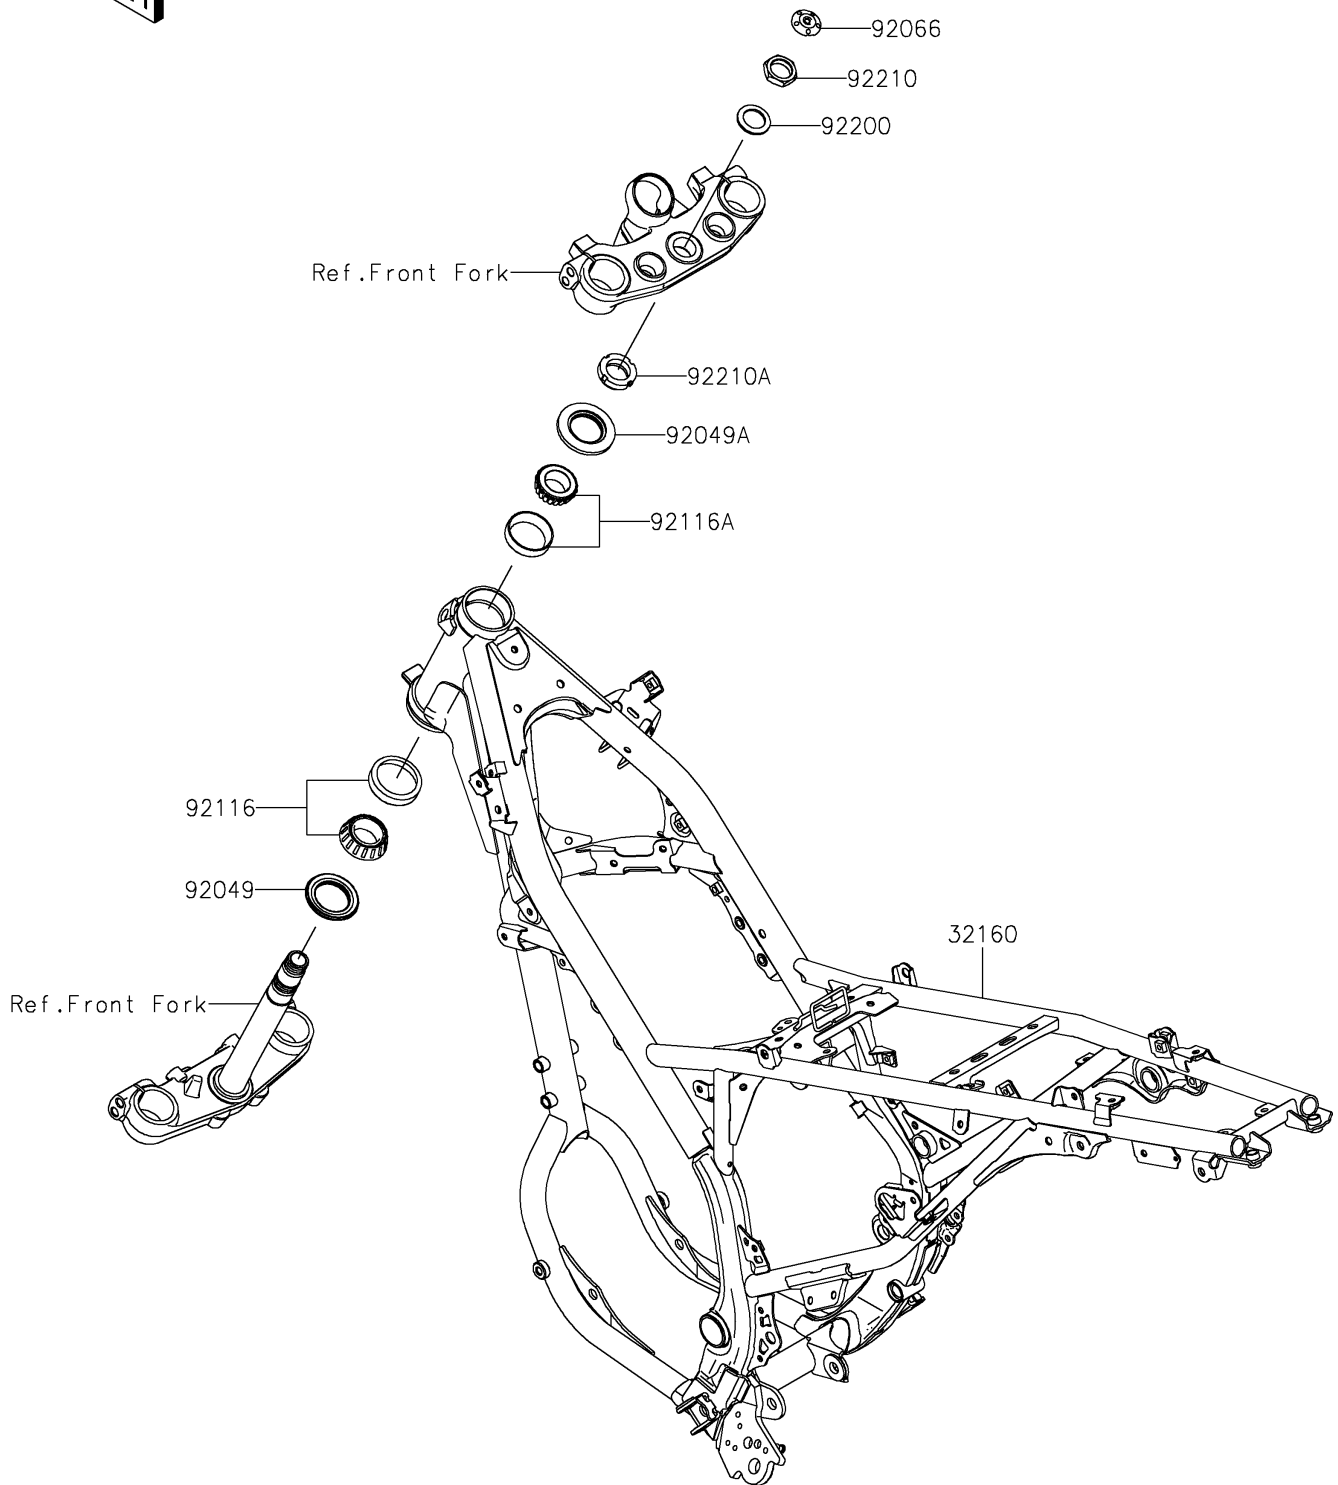

2024 KLX230 S ABS

PARTS DIAGRAM

Frame

F2120

2024 KLX230 S ABS

PARTS LIST

Frame

ITEM NAME

PART NUMBER

QUANTITY
