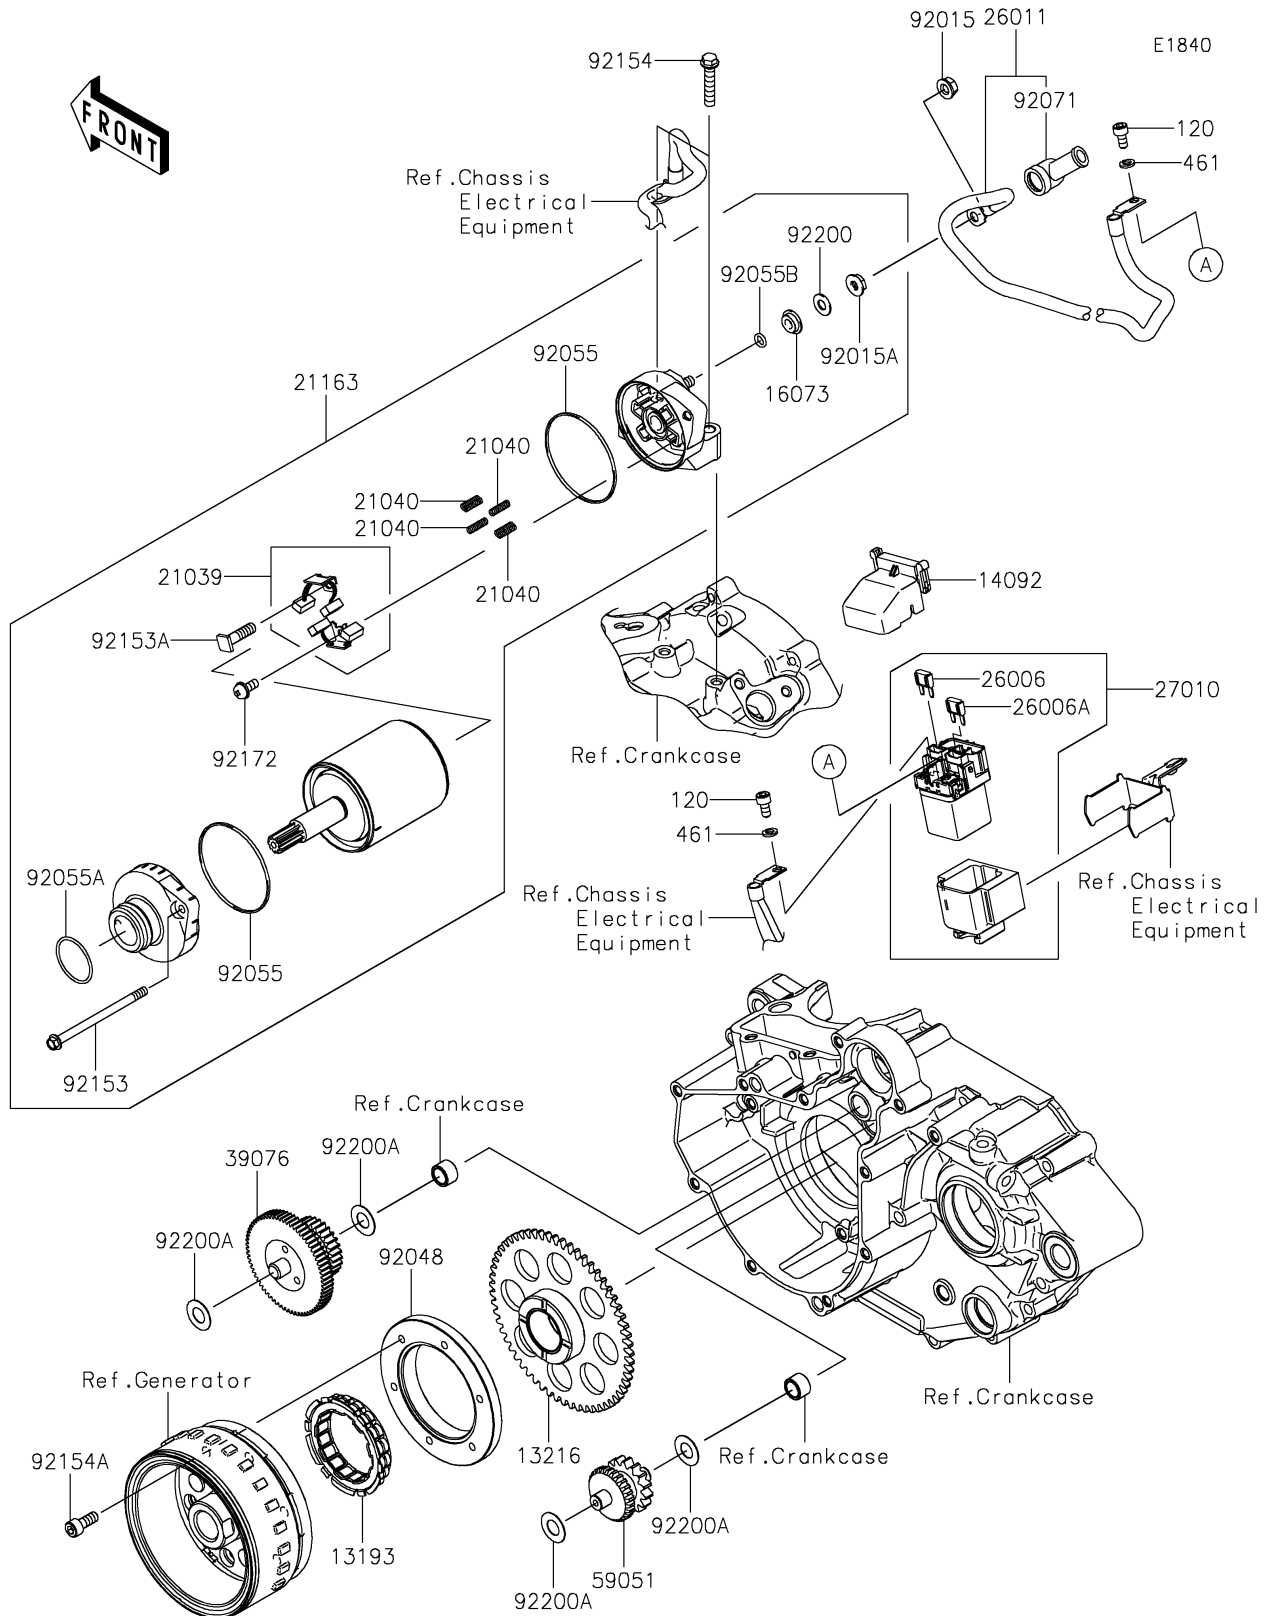

2024 KLX230 S ABS

PARTS DIAGRAM

Starter Motor

2024 KLX230 S ABS

PARTS LIST

Starter Motor

ITEM NAME	PART NUMBER	QUANTITY
-----------	-------------	----------
