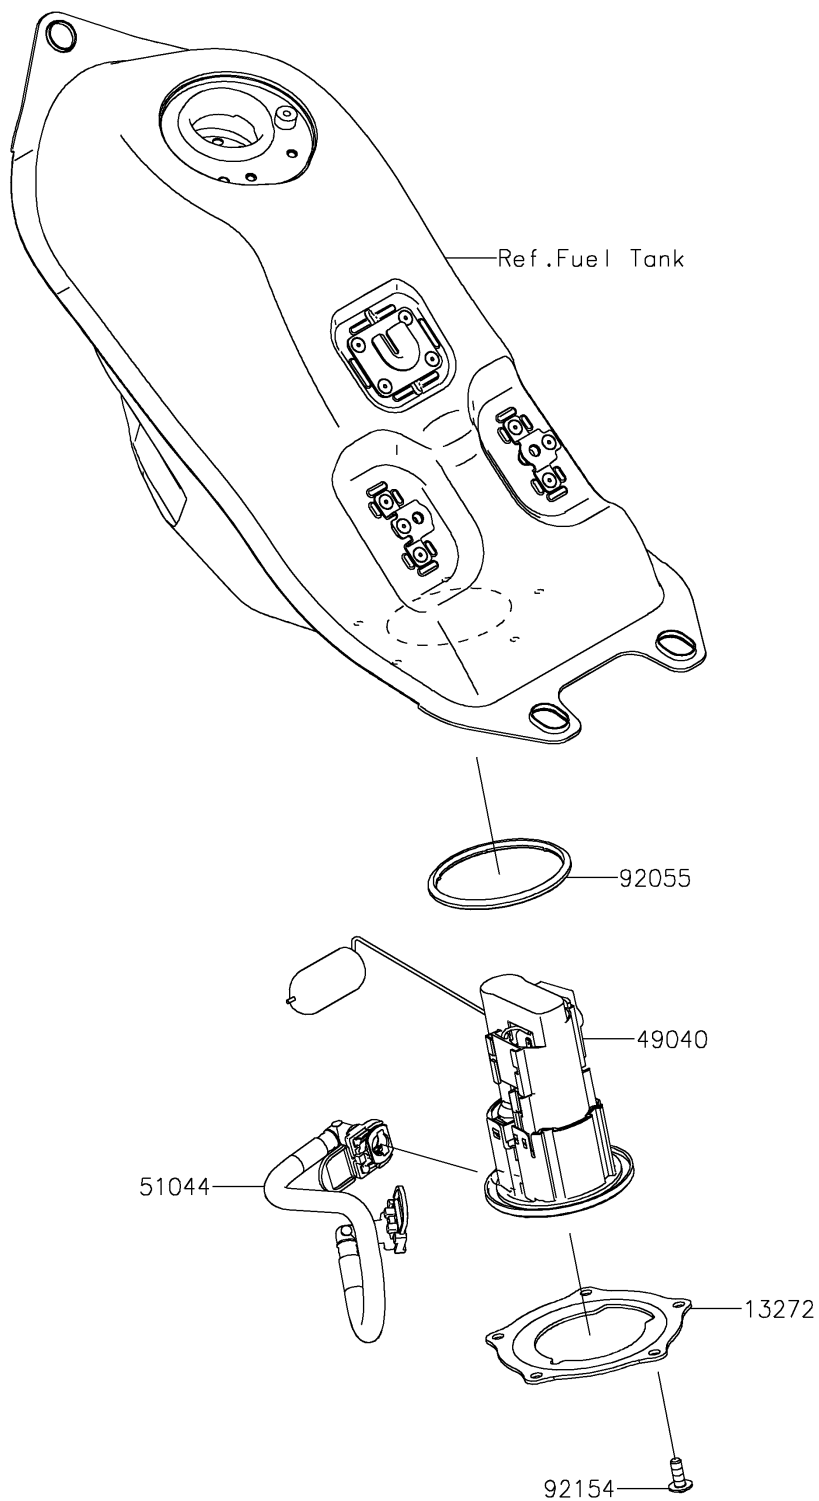

2024 KLX230 S ABS

PARTS DIAGRAM

Fuel Pump

E1520

2024 KLX230 S ABS

PARTS LIST

Fuel Pump

ITEM NAME	PART NUMBER	QUANTITY
-----------	-------------	----------
