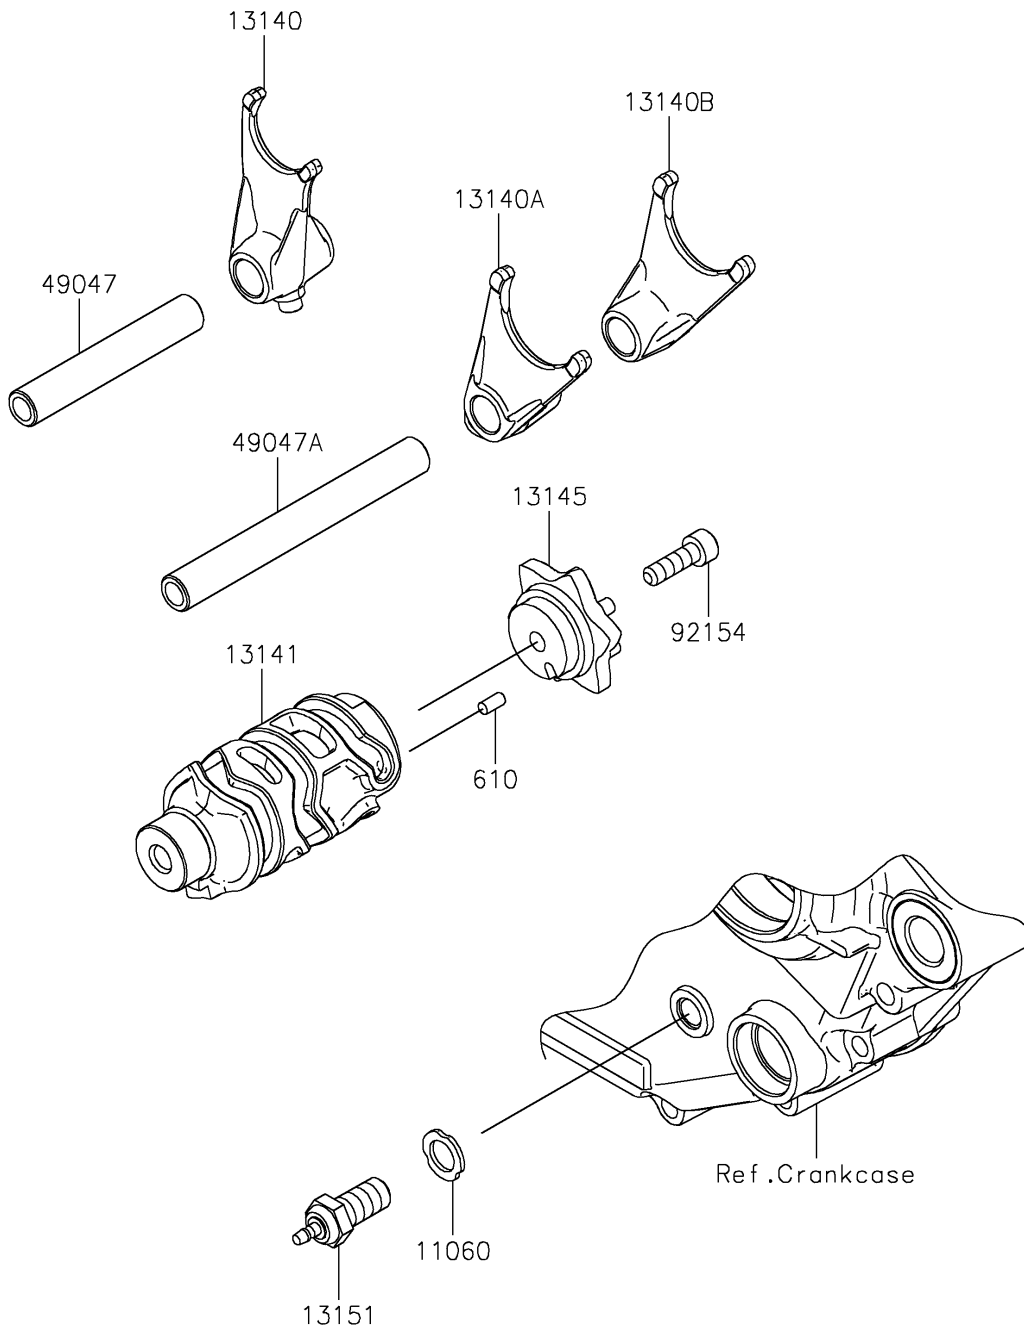

2026 KLX[®] 230 S ABS

PARTS DIAGRAM

Gear Change Drum/Shift Fork(s)

E1362

2026 KLX[®] 230 S ABS

PARTS LIST

Gear Change Drum/Shift Fork(s)

ITEM NAME	PART NUMBER	QUANTITY
-----------	-------------	----------
