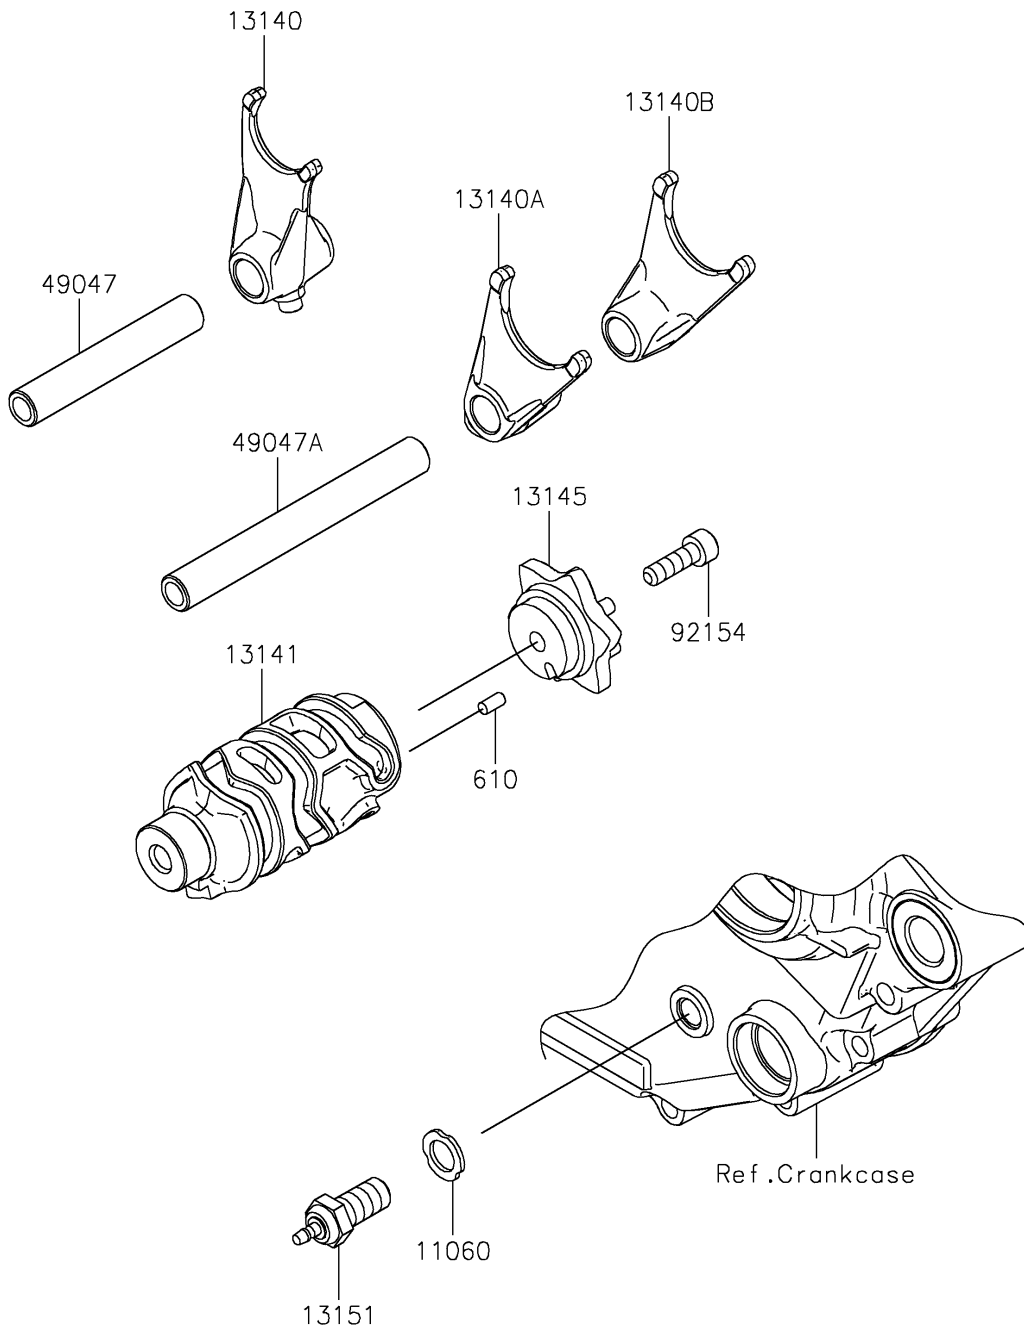

2025 KLX[®] 230 S ABS

PARTS DIAGRAM

Gear Change Drum/Shift Fork(s)

E1362

2025 KLX[®] 230 S ABS

PARTS LIST

Gear Change Drum/Shift Fork(s)

ITEM NAME	PART NUMBER	QUANTITY
-----------	-------------	----------
