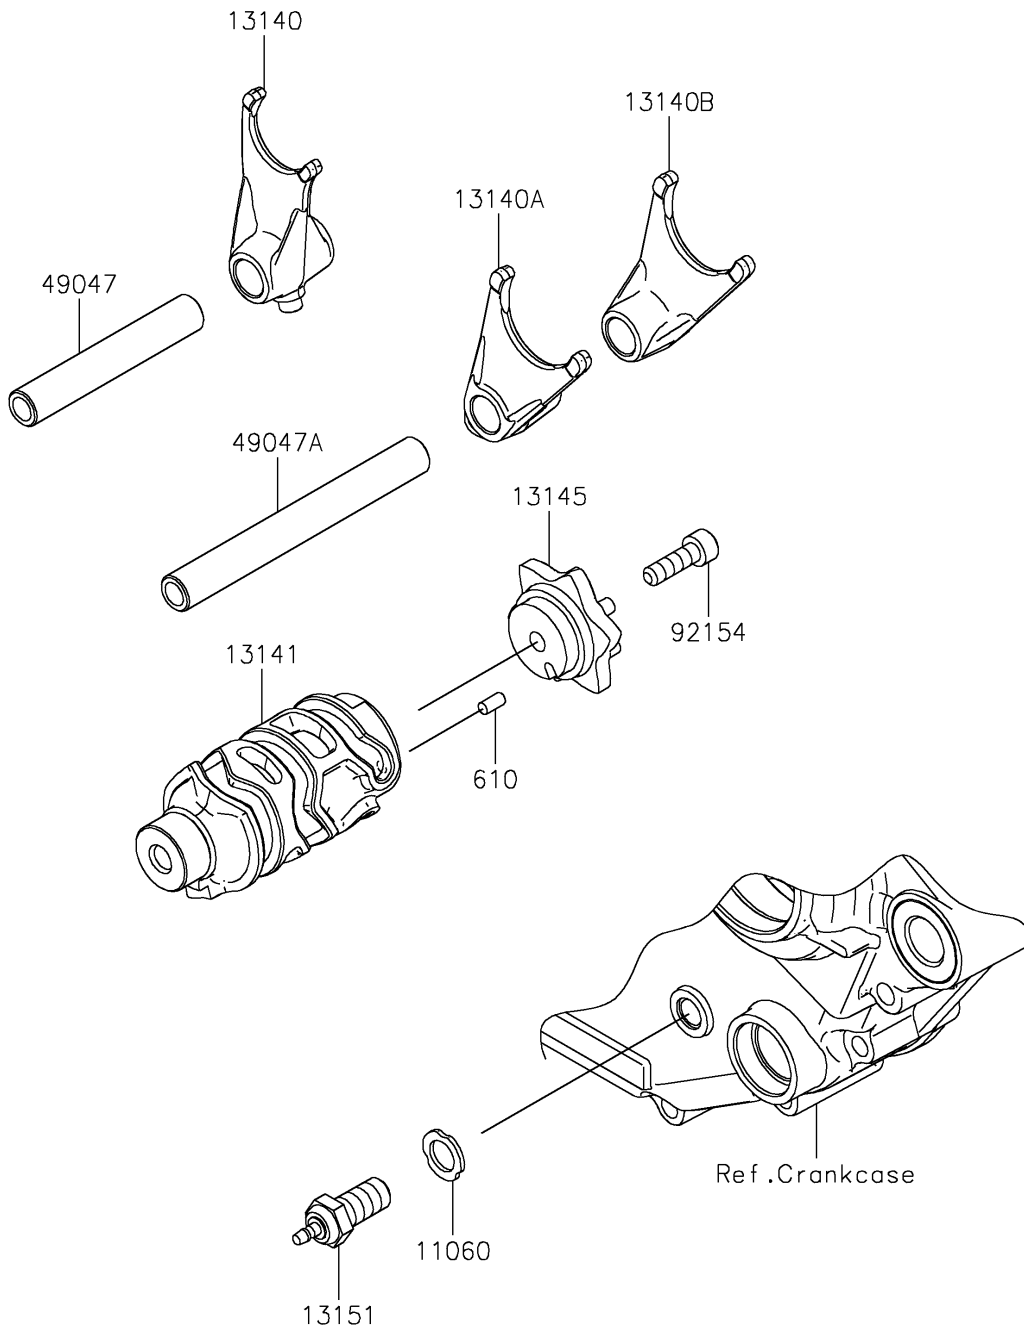

2024 KLX230 S ABS

PARTS DIAGRAM

Gear Change Drum/Shift Fork(s)

E1362