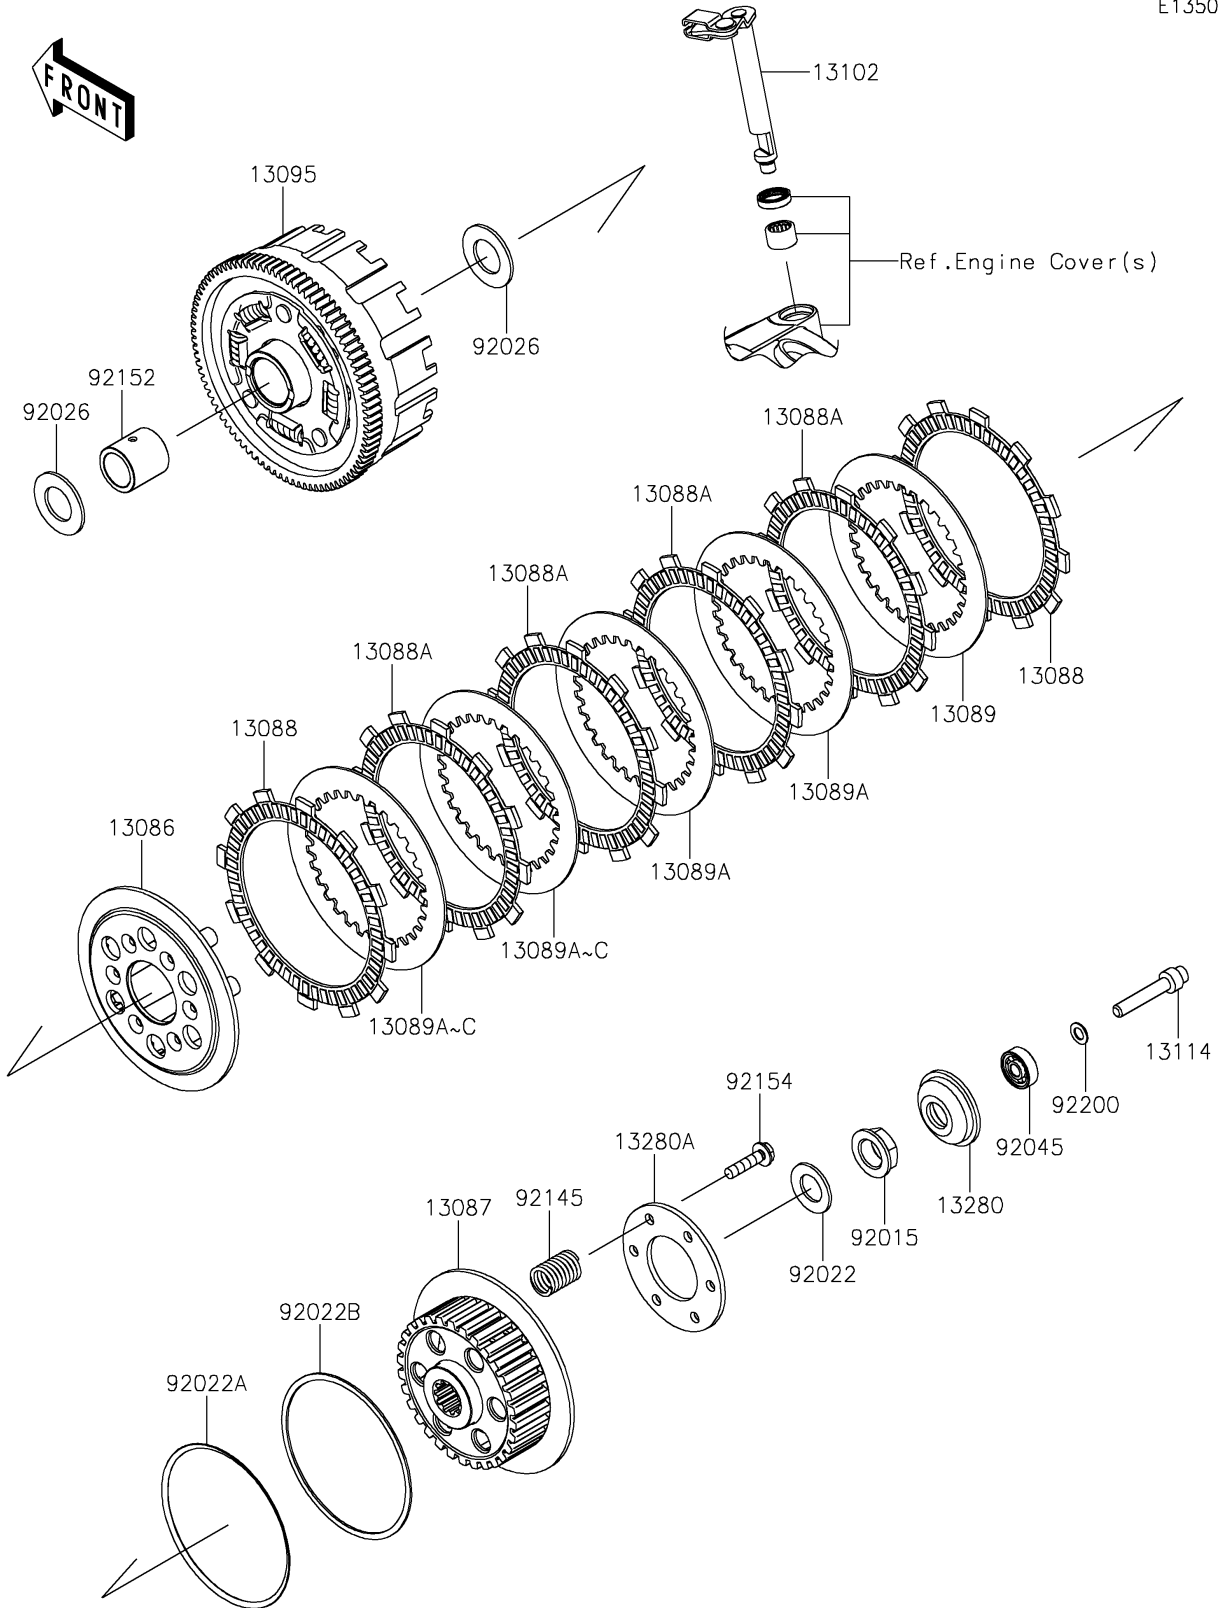

2024 KLX230 S ABS

PARTS DIAGRAM

Clutch

E1350

2024 KLX230 S ABS

PARTS LIST

Clutch

ITEM NAME

PART NUMBER

QUANTITY
