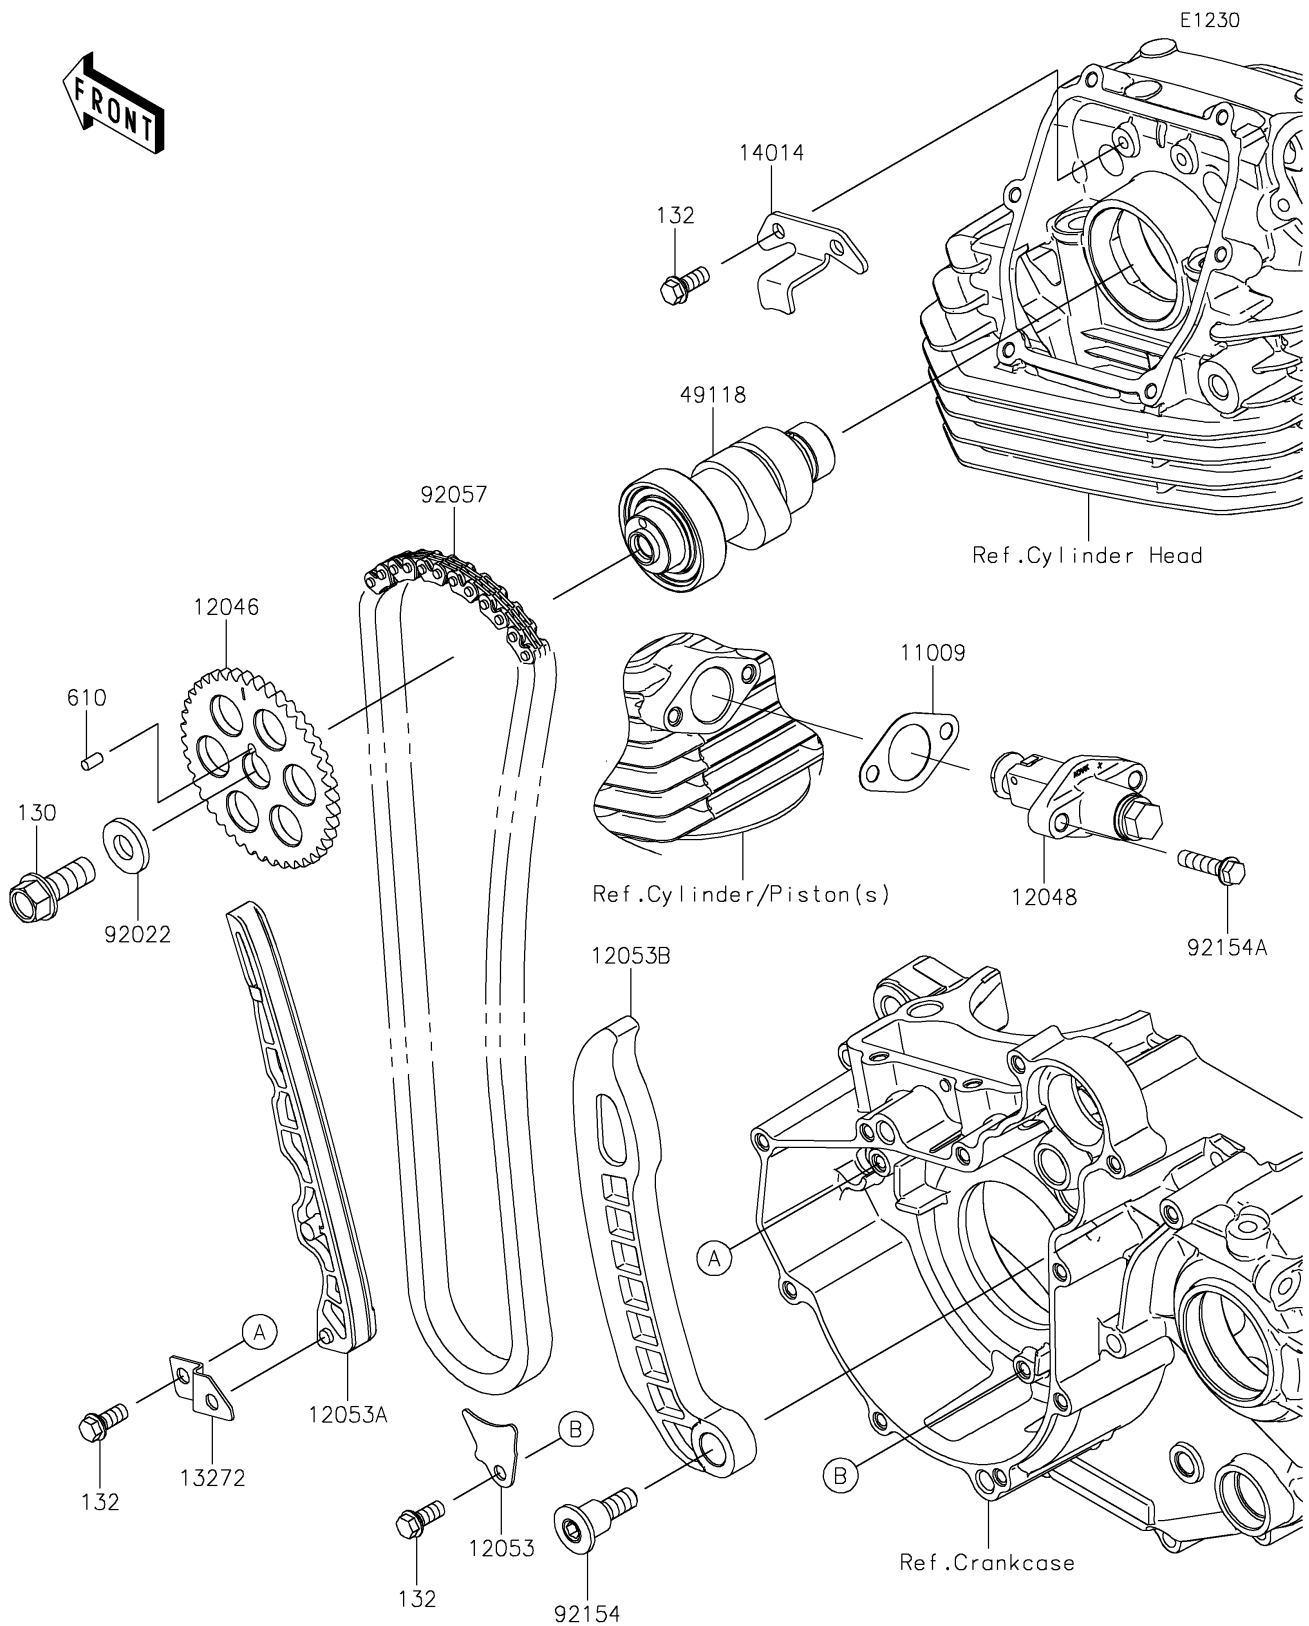

2026 KLX[®] 230 S ABS

PARTS DIAGRAM

Camshaft(s)/Tensioner

2026 KLX[®] 230 S ABS

PARTS LIST

Camshaft(s)/Tensioner

ITEM NAME

PART NUMBER

QUANTITY
