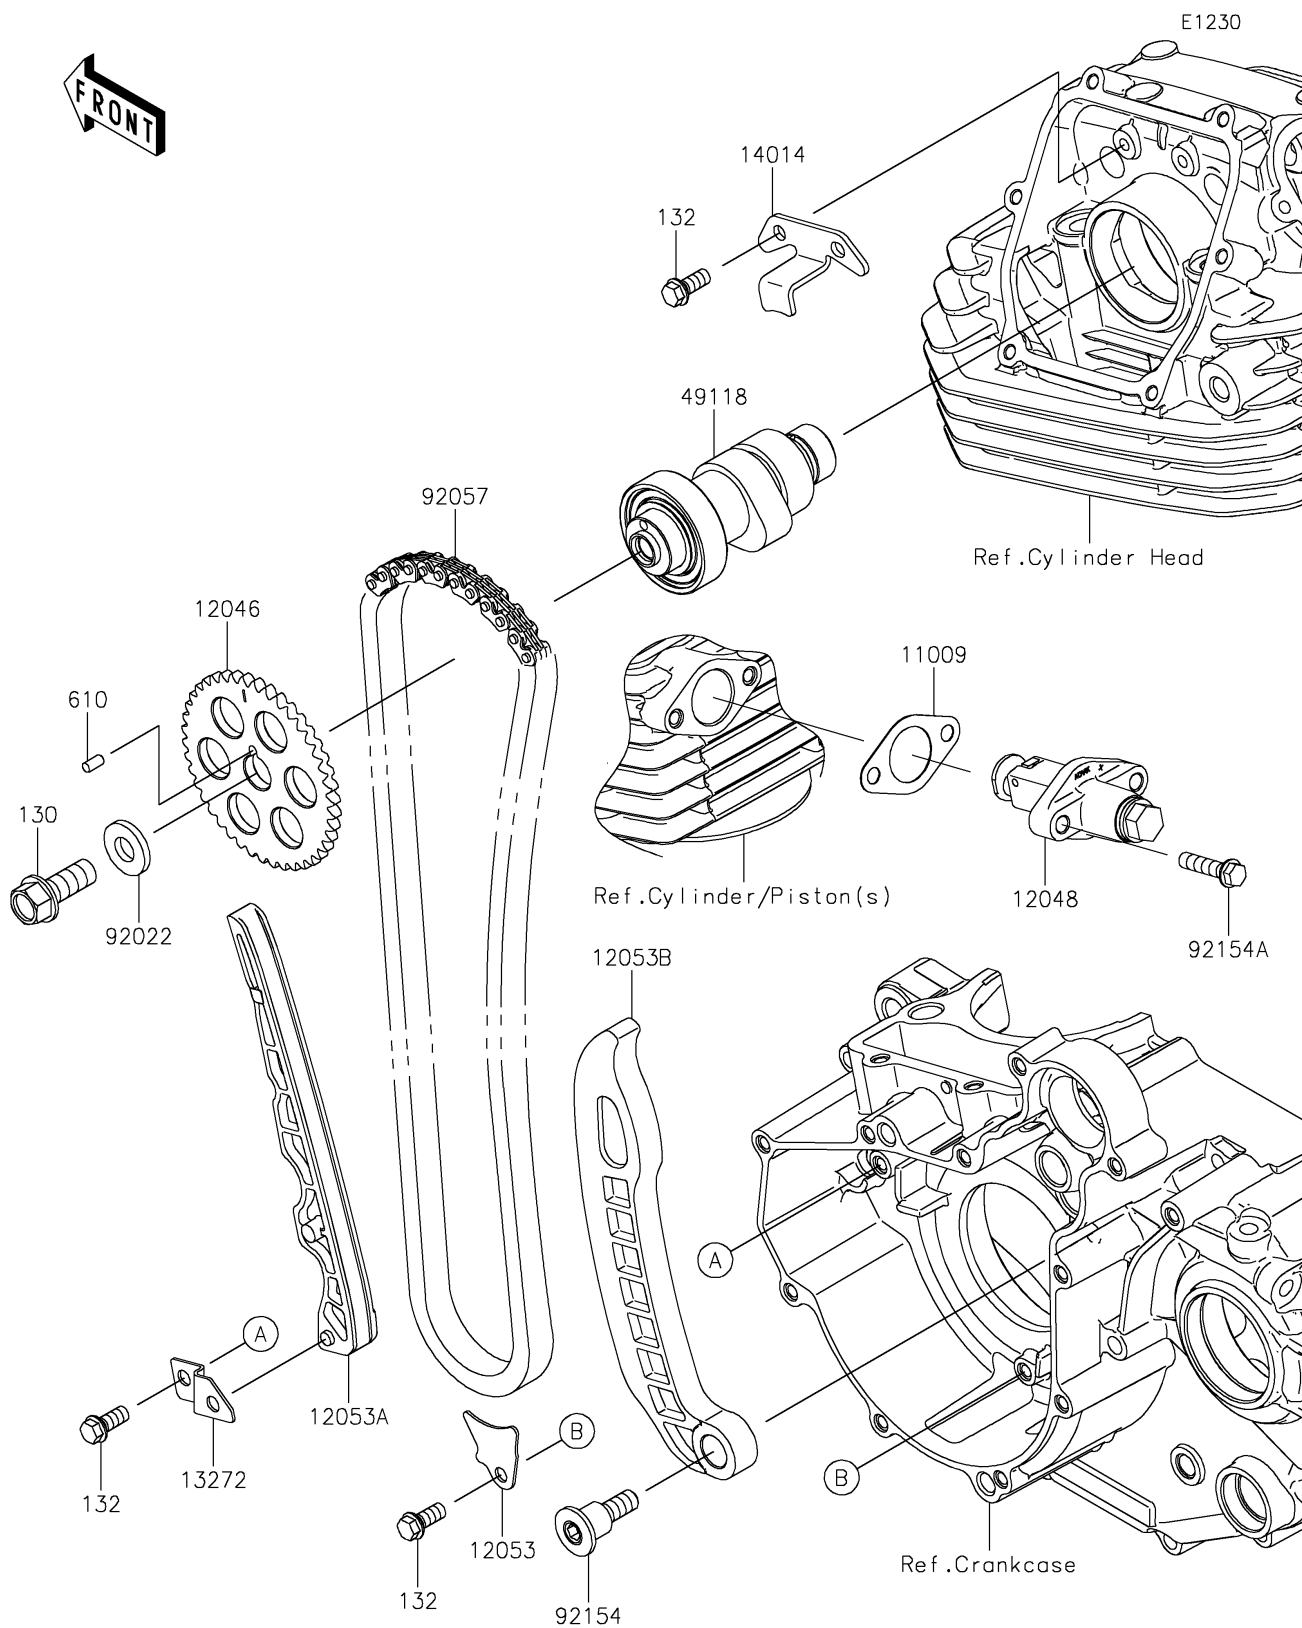

# 2025 KLX<sup>®</sup> 230 S ABS

## PARTS DIAGRAM

### Camshaft(s)/Tensioner

**Kawasaki**

Let the Good Times Roll<sup>®</sup>

## PARTS LIST

Camshaft(s)/Tensioner

**ITEM NAME**

**PART NUMBER**

**QUANTITY**

---